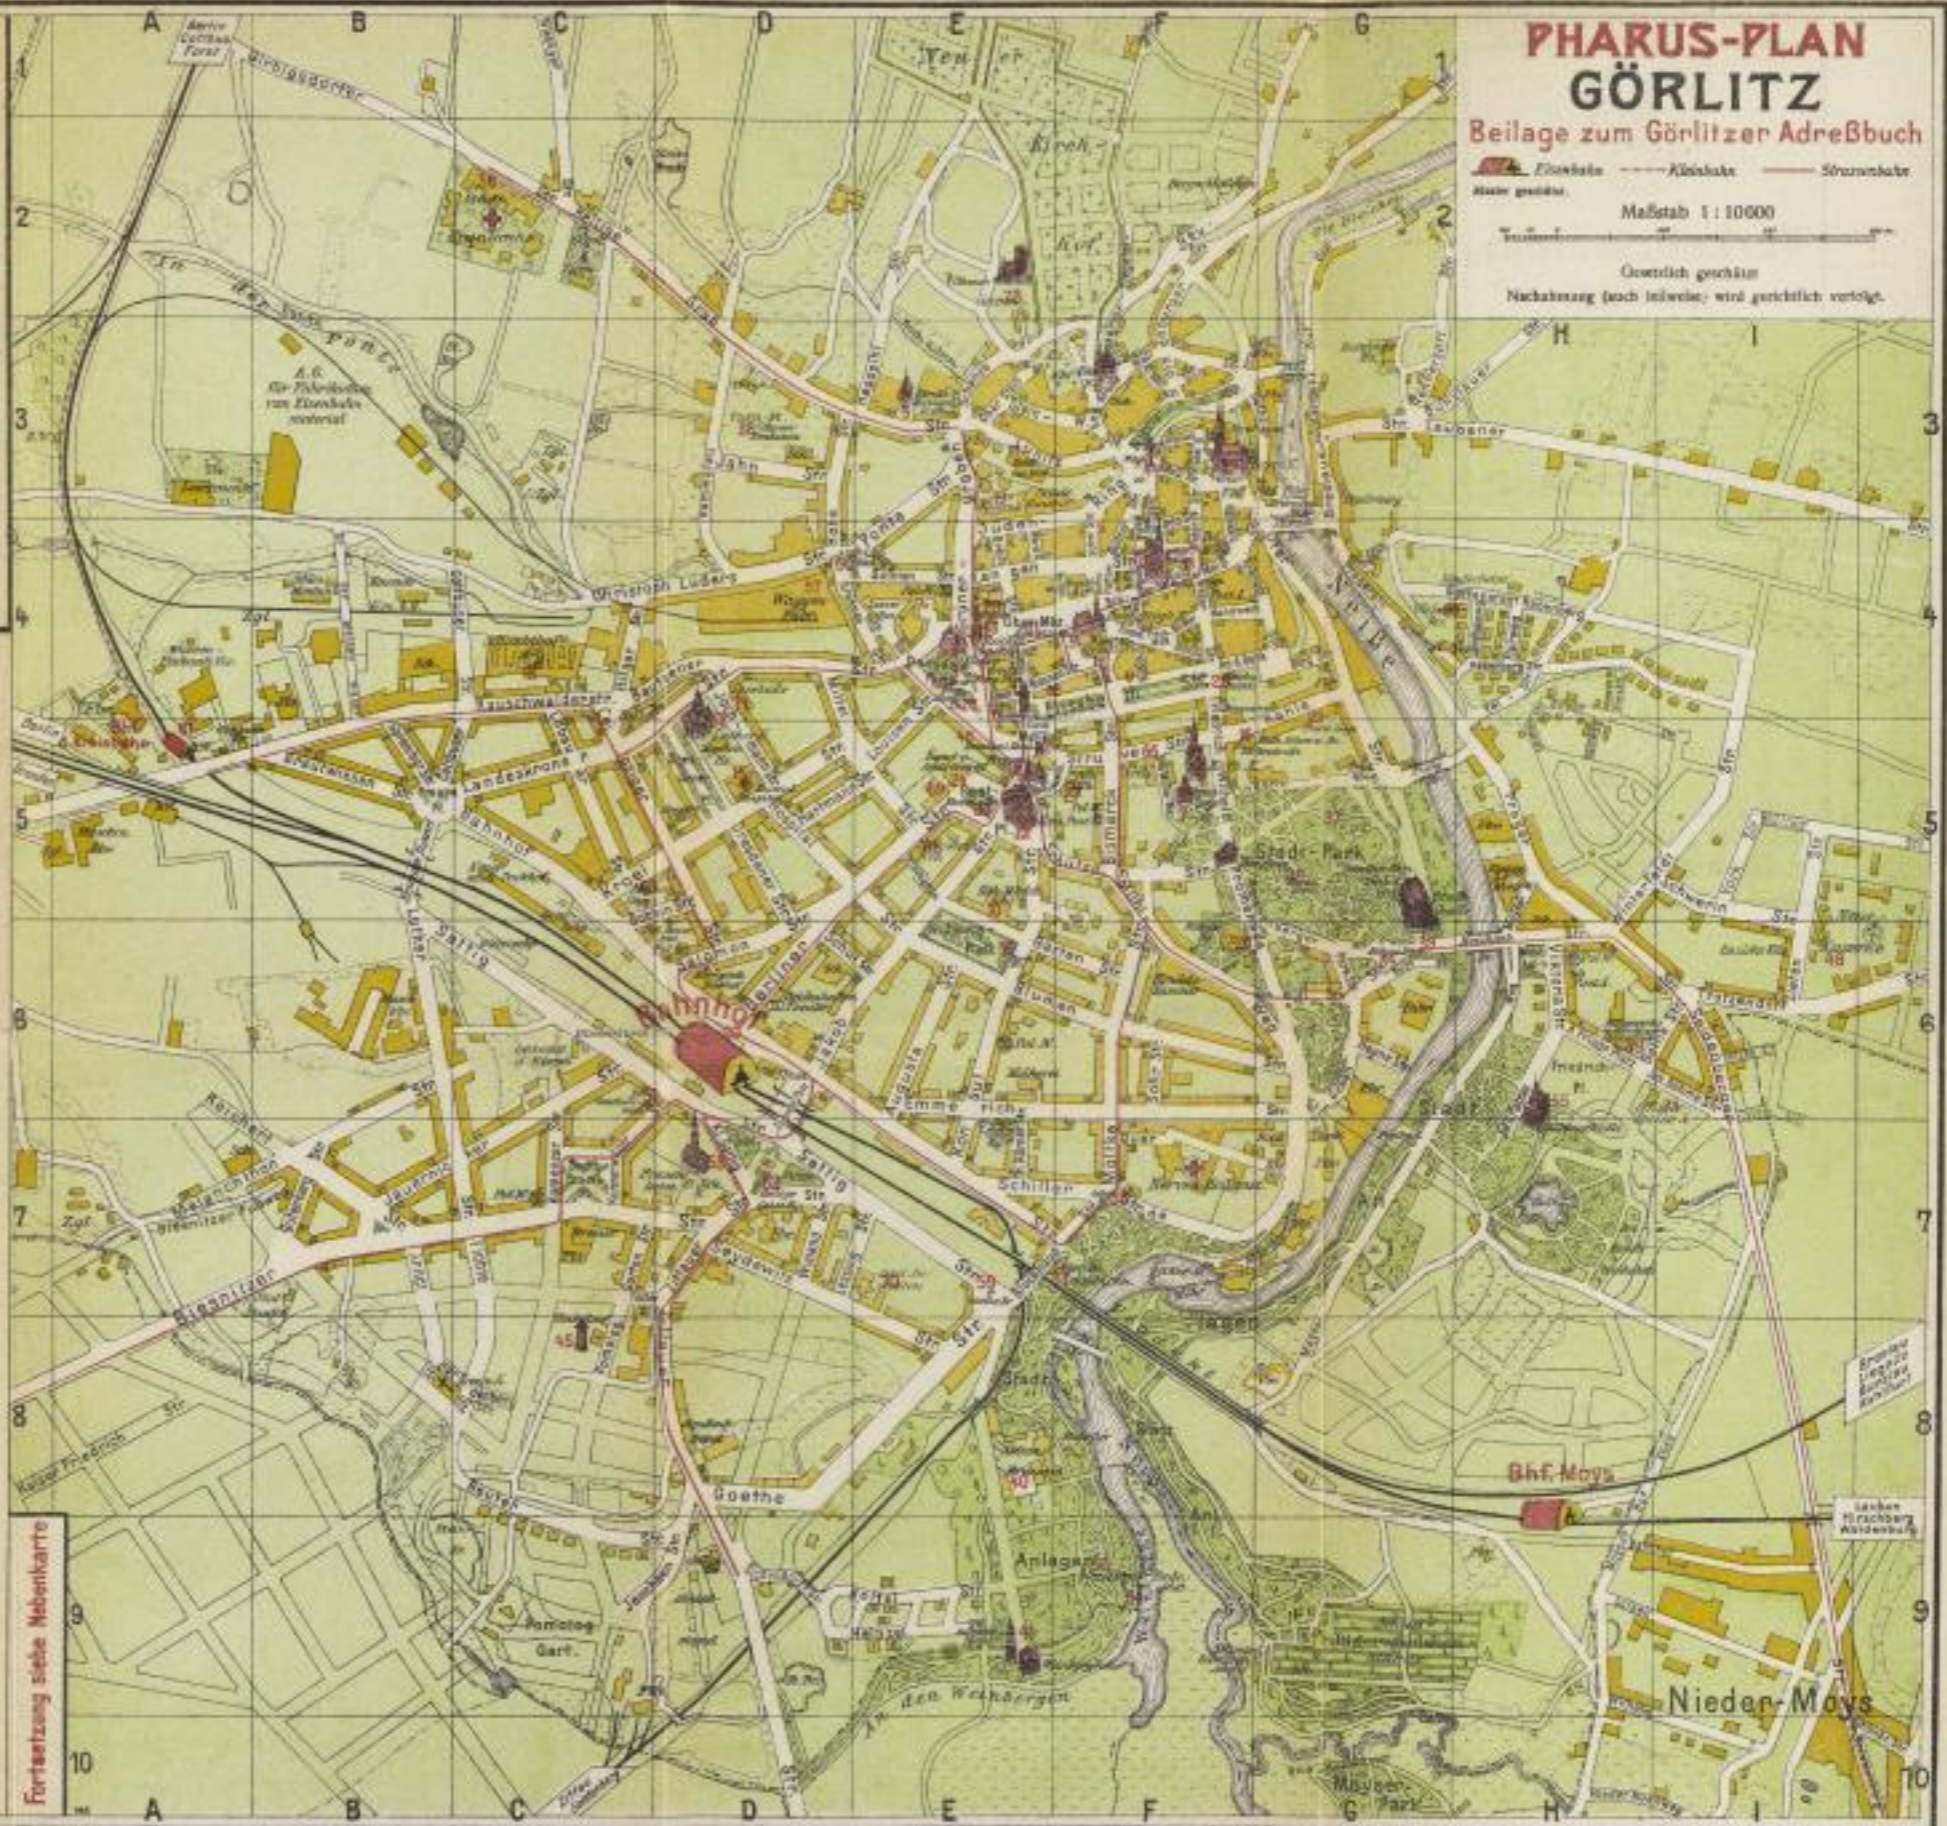

Fortsetzung der Hauptkarte

PHARUS-PLAN GÖRLITZ

Beilage zum Görlitzer Adreßbuch

— Eisenbahn — Kleinbahn — Straßenbahn
 Maße geodätisch

Maßstab 1:10000

Geometrisch gezeichnet
Nachzahlung (nach Maßstab) wird gerichtlich verfolgt.