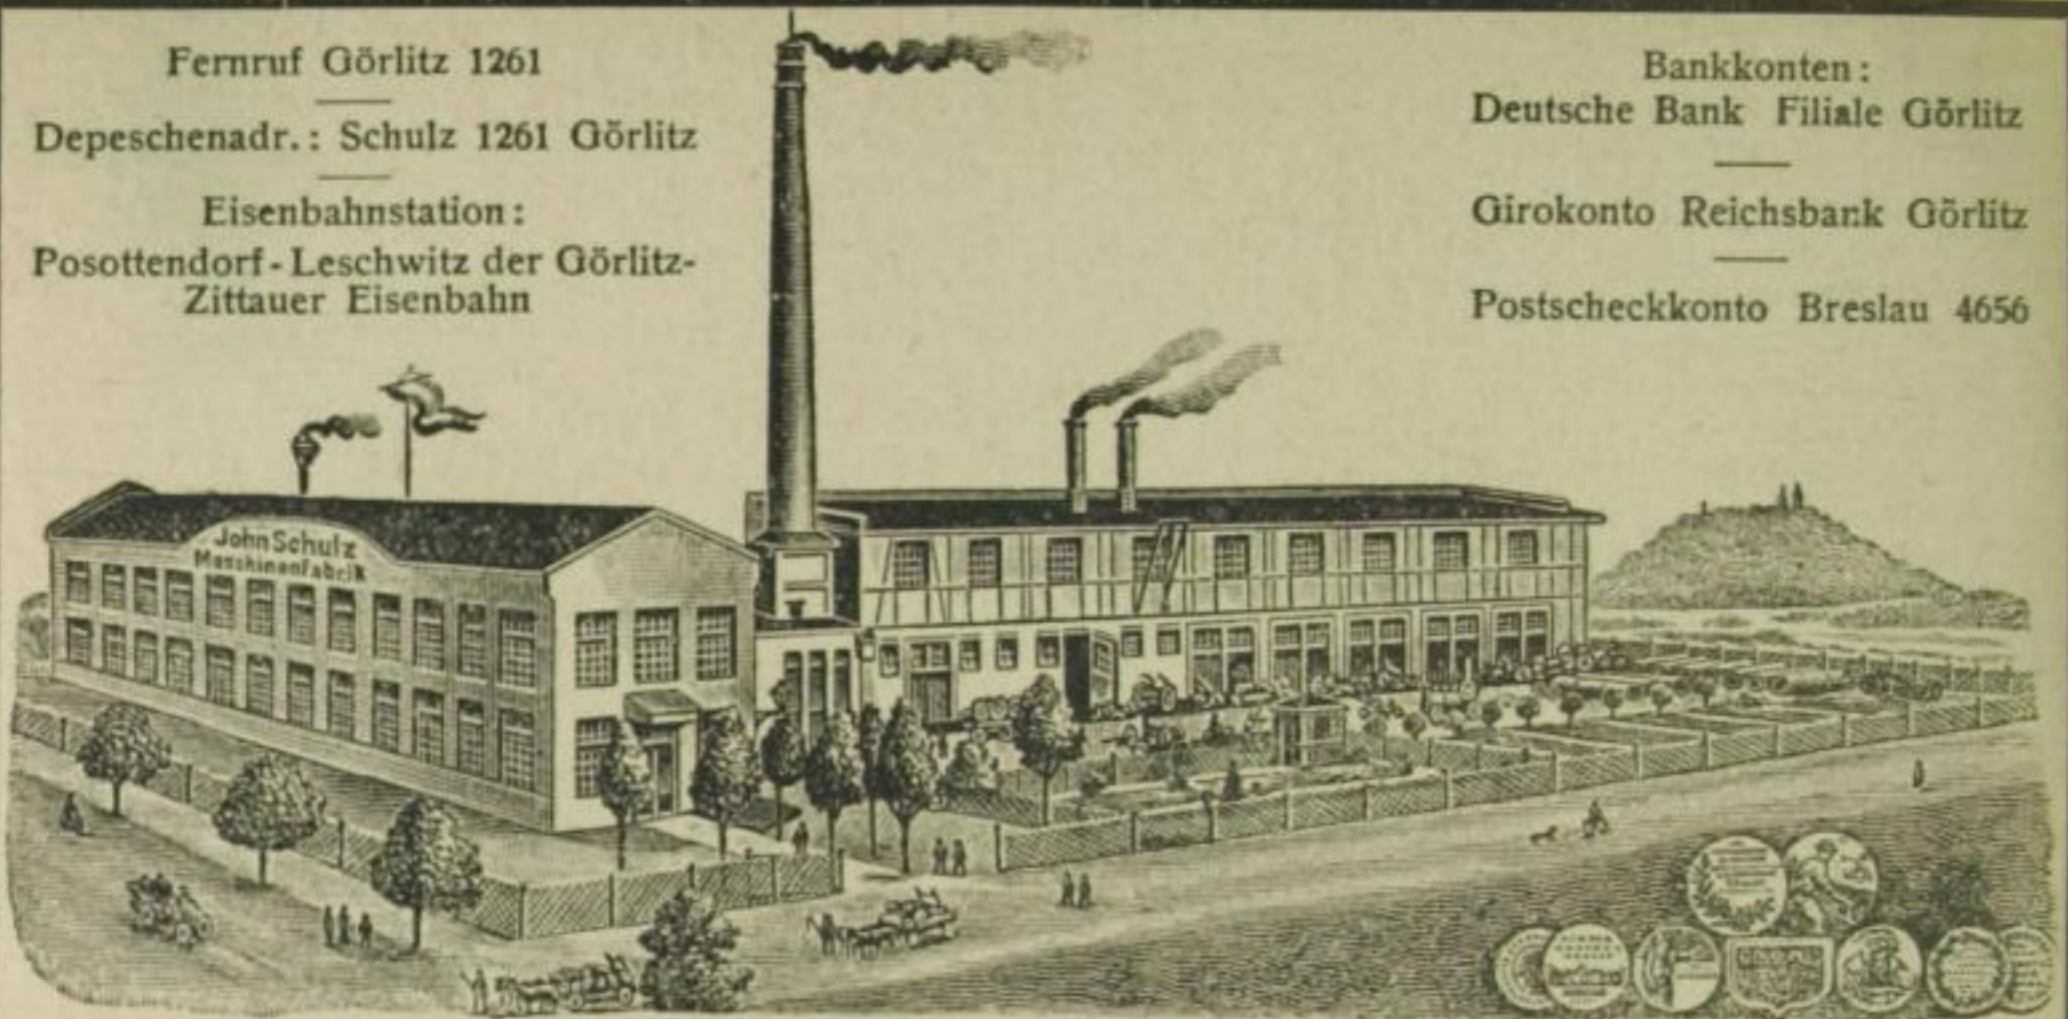

Größe des Fabrikgrundstückes 11 218 qm.

JOHN SCHULZ

MASCHINENFABRIK

LESCHWITZ BEI GÖRLITZ

Kartoffelgraber „Fünfstab“

Federzahn-Kultivatoren

Mähmaschinen
 mit Ährenheber und Körnersammler

Beste Jauchepumpe
 für Kraftbetrieb