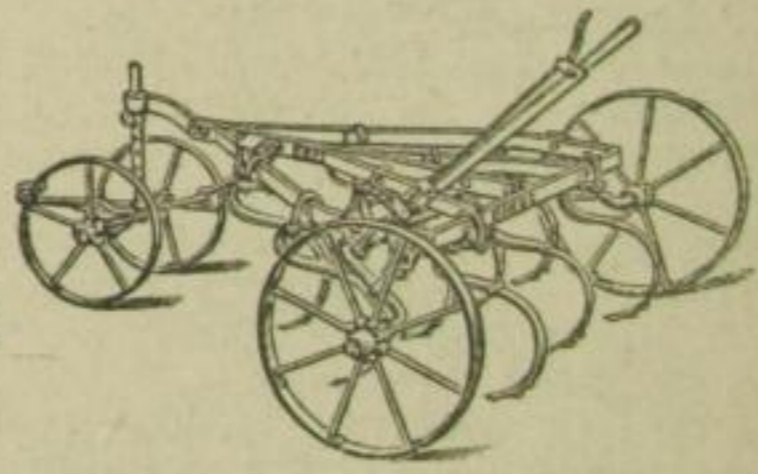

Größe des Fabrikgrundstückes 11 218 qm.

JOHN SCHULZ

MASCHINENFABRIK

LESCHWITZ BEI GÖRLITZ

Kartoffelgraber „Fünfstab“

Federzahn-Kultivatoren

Mähmaschinen
 mit Ährenheber und Körnersammler

Beste Jauchepumpe
 für Kraftbetrieb