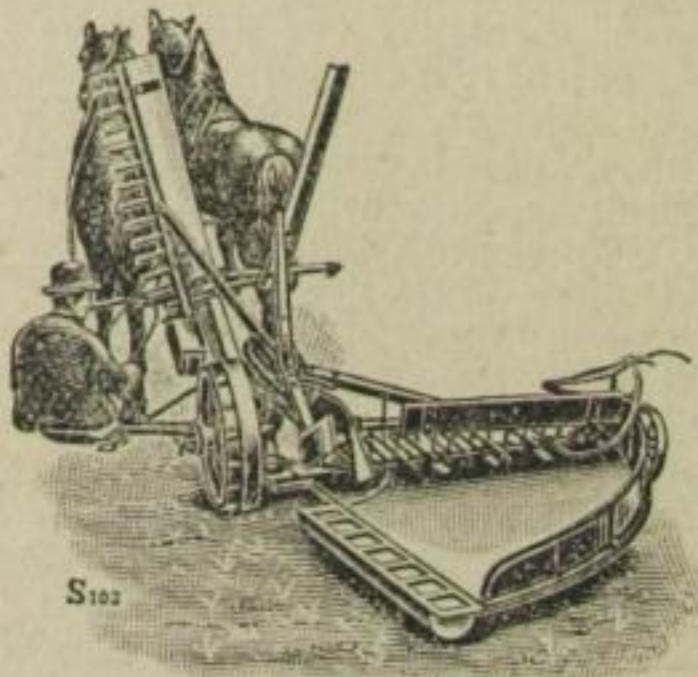

Größe des Fabrikgrundstückes 11 218 qm.

JOHN SCHULZ

MASCHINENFABRIK

LESCHWITZ BEI GÖRLITZ

Kartoffelgraber „Fünfstab“

Federzahn-Kultivatoren

Mähmaschinen
 mit Ährenheber und Körnersammler

Beste Jauchepumpe
 für Kraftbetrieb