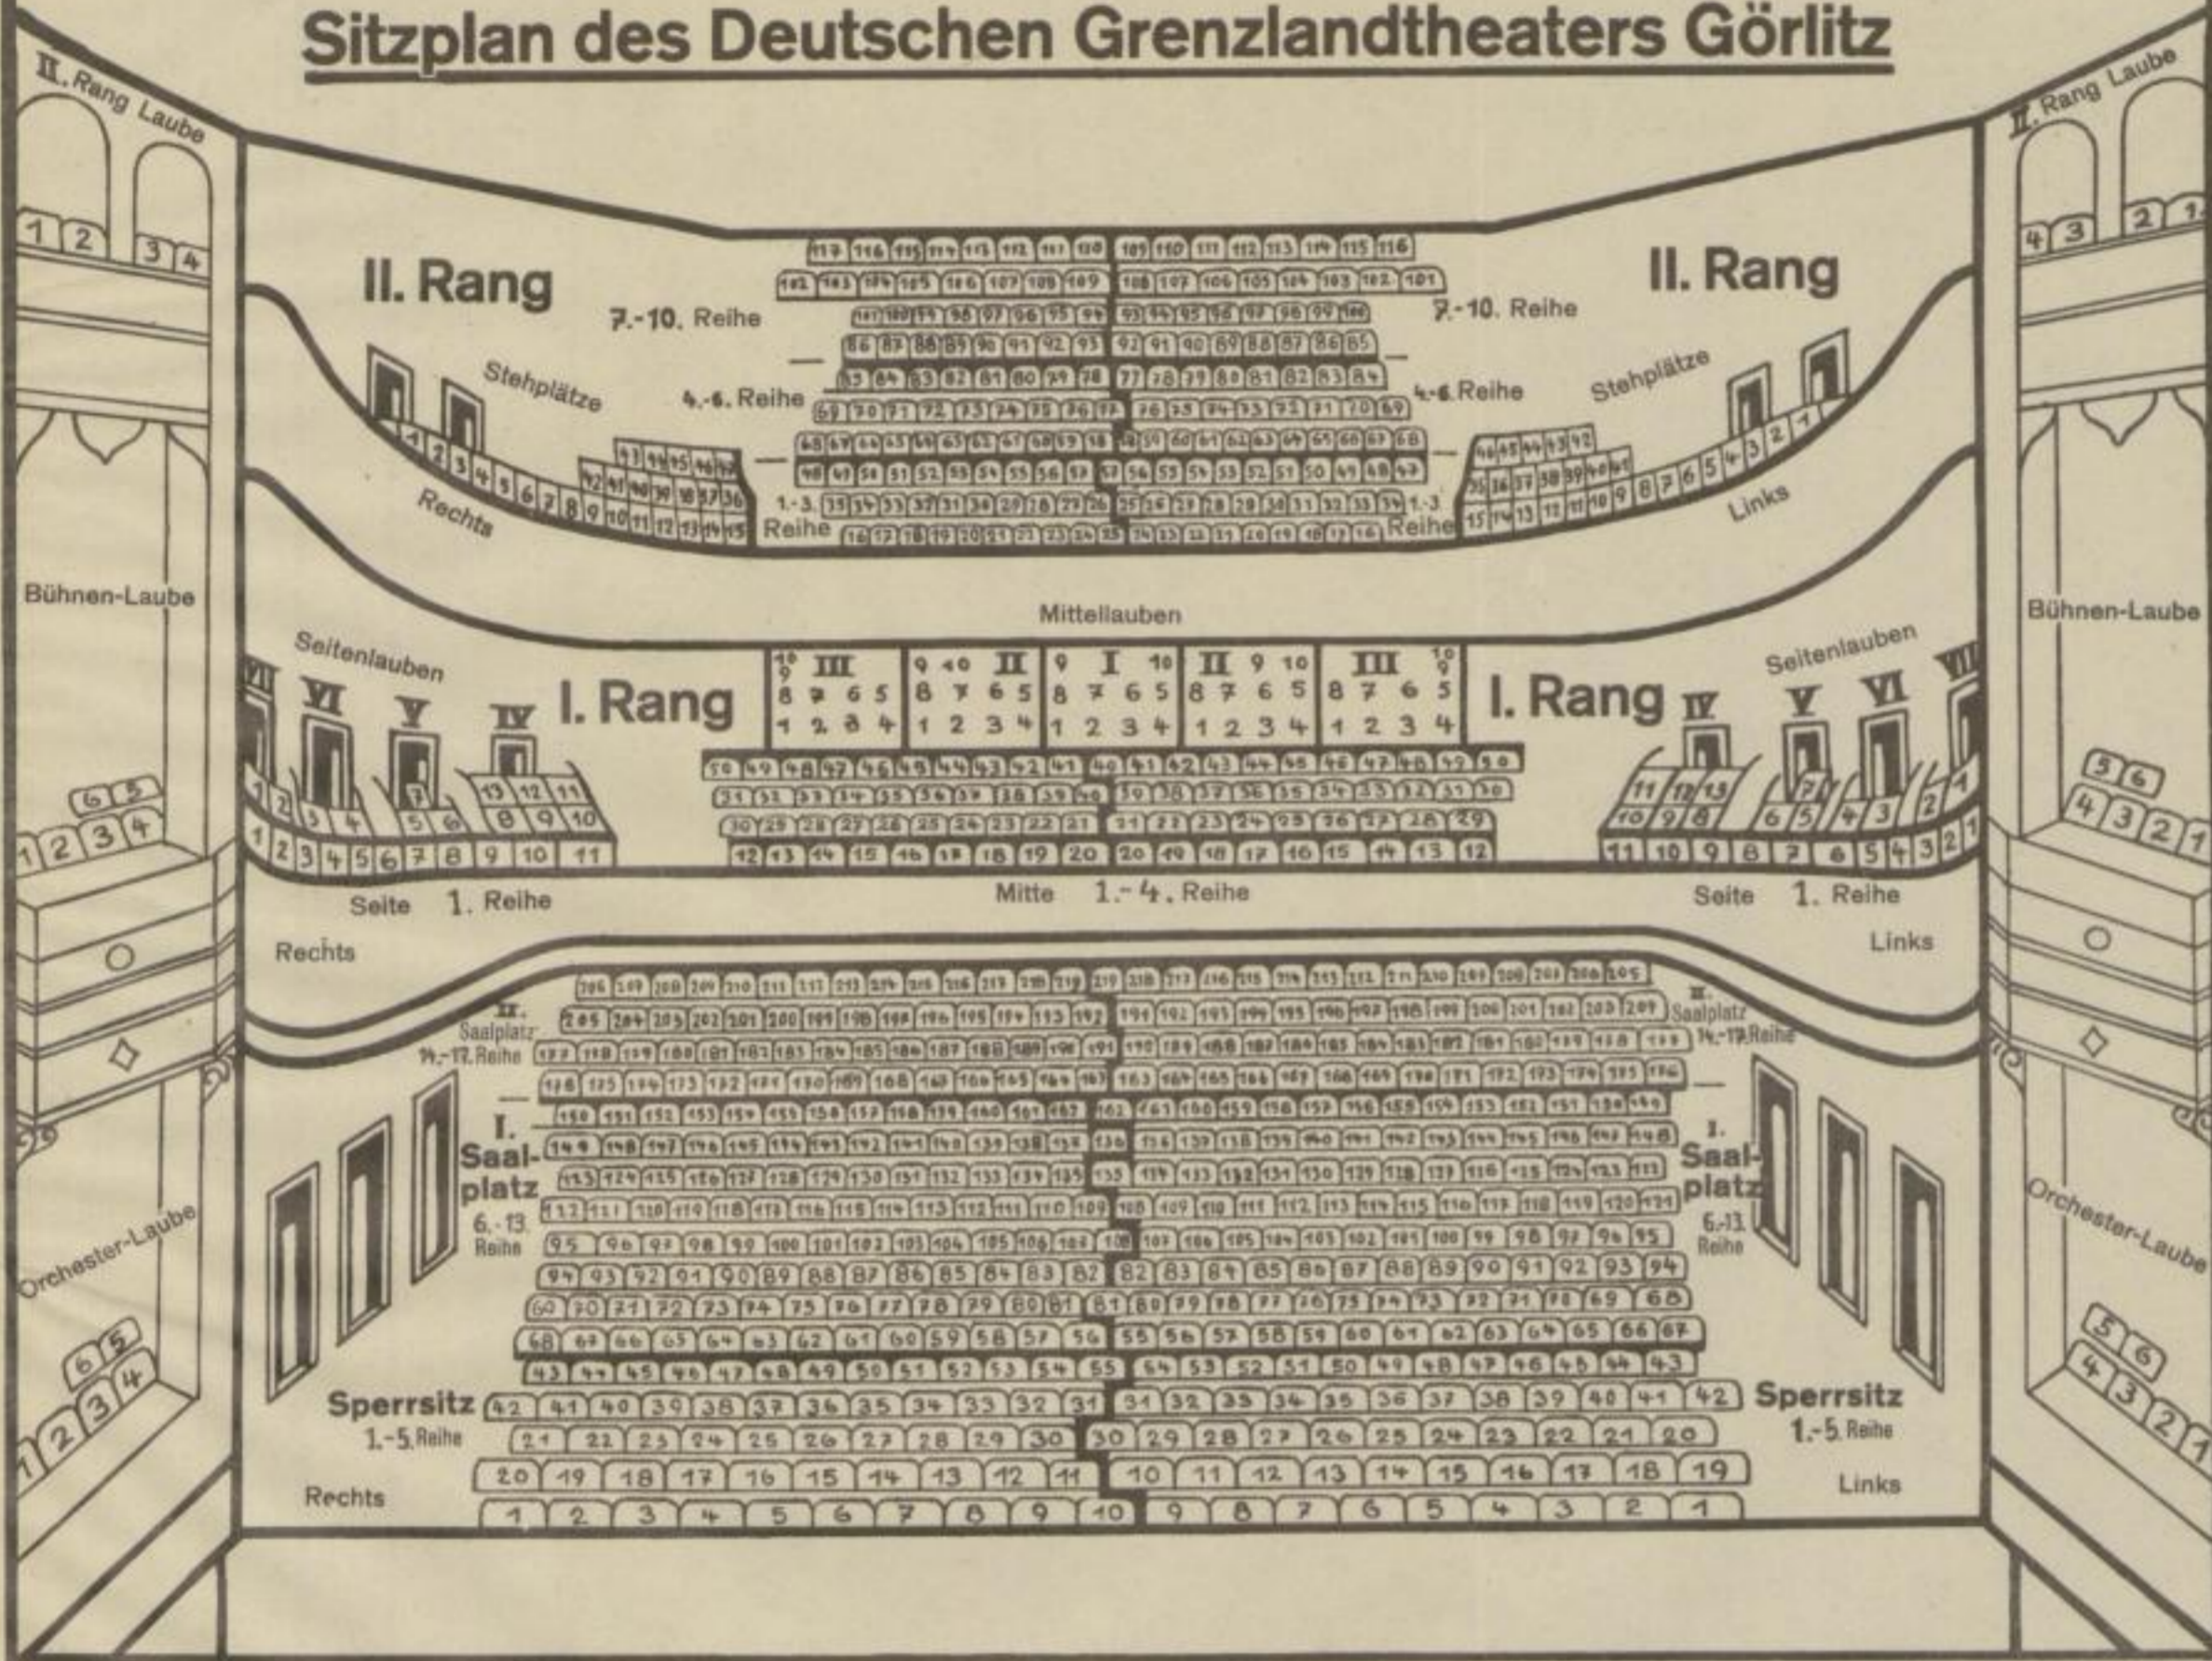

Besucht  
**RÜDIGER**  
 Die Gaststätten für alle!

**Sitzplan des Deutschen Grenzlandtheaters Görlitz**

**Deutsches Grenzlandtheater Görlitz**

Schauspiel, Oper, Operette

Beginn der Spielzeit: 20. September 1938  
 Werde Platzmieter!