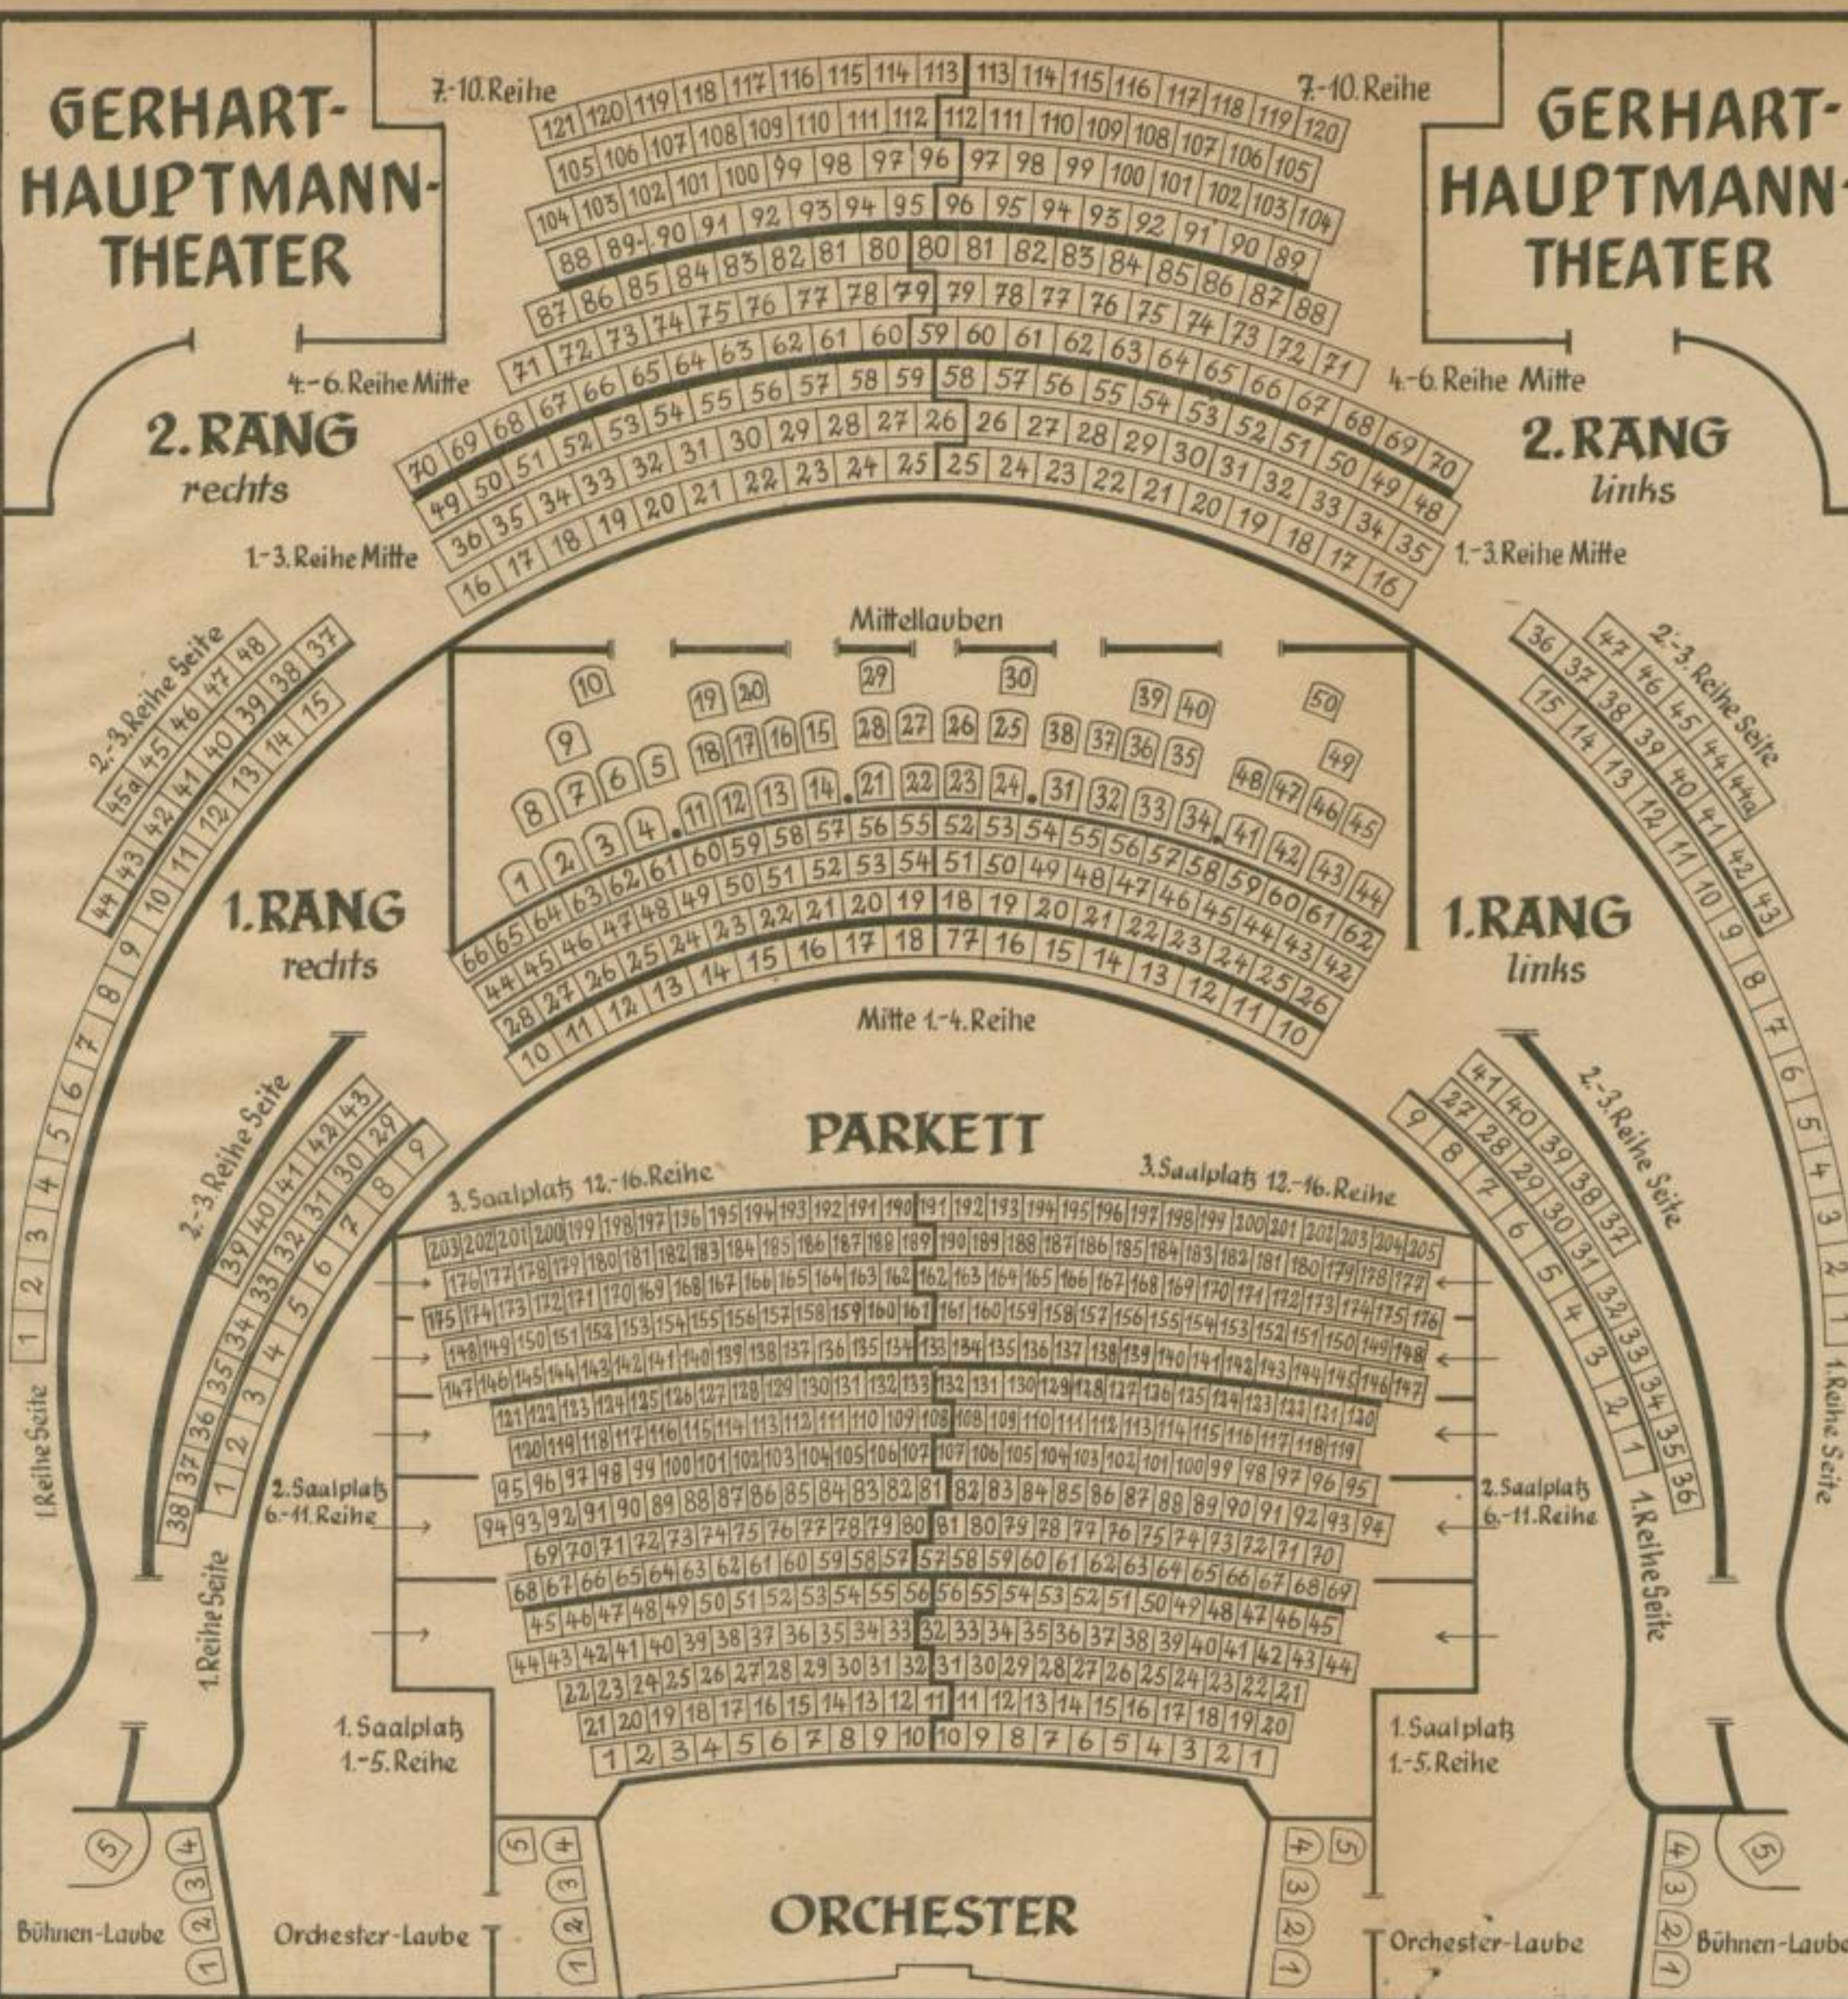

GERHART-HAUPTMANN-THEATER

GERHART-HAUPTMANN-THEATER

GERHART-HAUPTMANN-THEATER GÖRLITZ

Schauspiel · Oper · Operette

Vorverkaufkaffe im Theater. Kassenstunden: Täglich 10 - 12 und 16 - 18 Uhr, sowie eine halbe Stunde vor Spielbeginn außer Sonntag und Montagnachm. Telef. Bestellungen in den Kassenzeiten unter 6111, App. 249

WERDE PLATZMIETER!