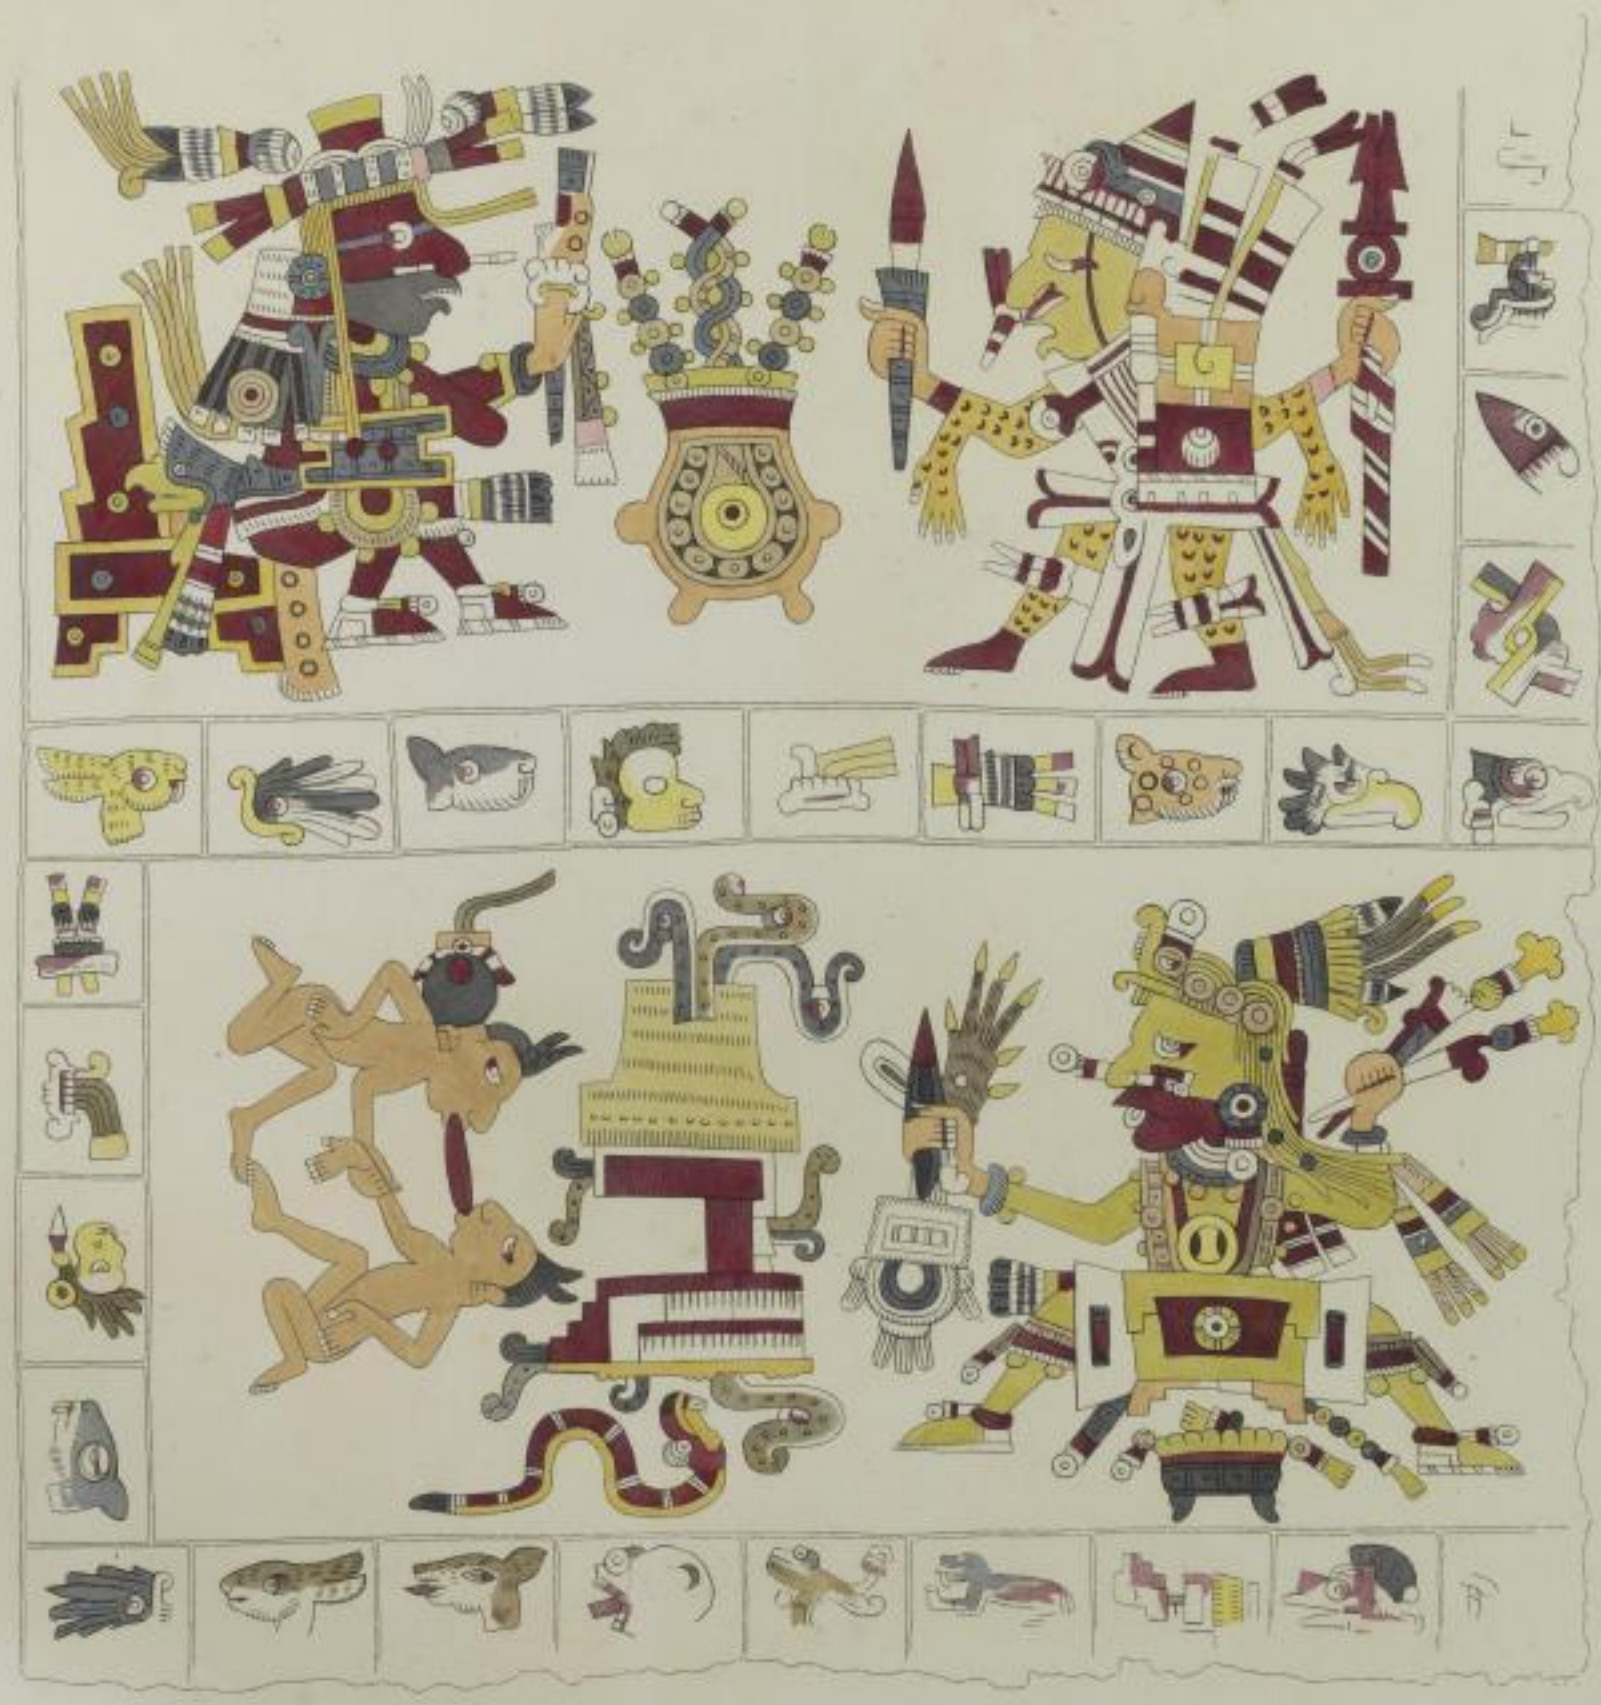

Signes Hieroglyphiques des Jours de l'Almanach Mexicain

II.

Reproduit par l'Institut de France

*Peinture Hieroglyphique
tirée du Manuscrit Borgien de Veletri*

In Département de l'Empire