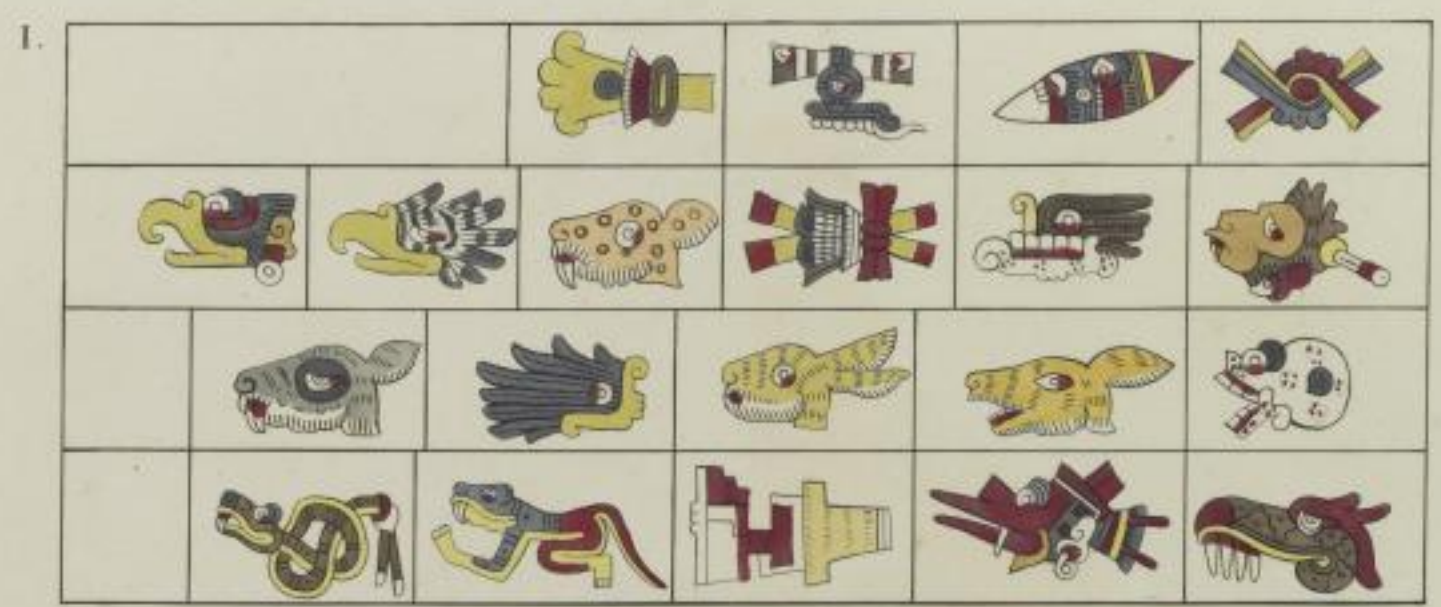

Signes Hieroglyphiques des Jours de l'Almanach Mexicain

II.

Reproduit par l'Institut de France

*Peinture Hieroglyphique
tirée du Manuscrit Borgien de Veletri*

In Département de l'Empire