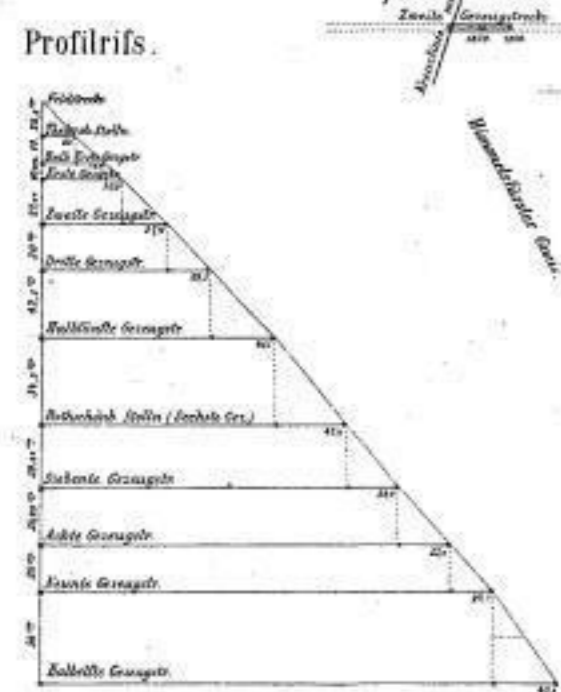

7

Fig. 1.
Flacher Rifs
 von den Grubenbauen auf dem Lade des Bundes Flachen
 Himmelsfürst Fdgr. hinter Erbsdorf.
 Anfang December 1878.

Maßstab = 1:10000

Grauer Gneis
 Rother Gneis
 Glimmerschiefer

Fig. 3.
Grundrifs
 von dem Kreuze des Lade des Bundes Flachen und des Bur Flachen
 in 9 Giesgrube.