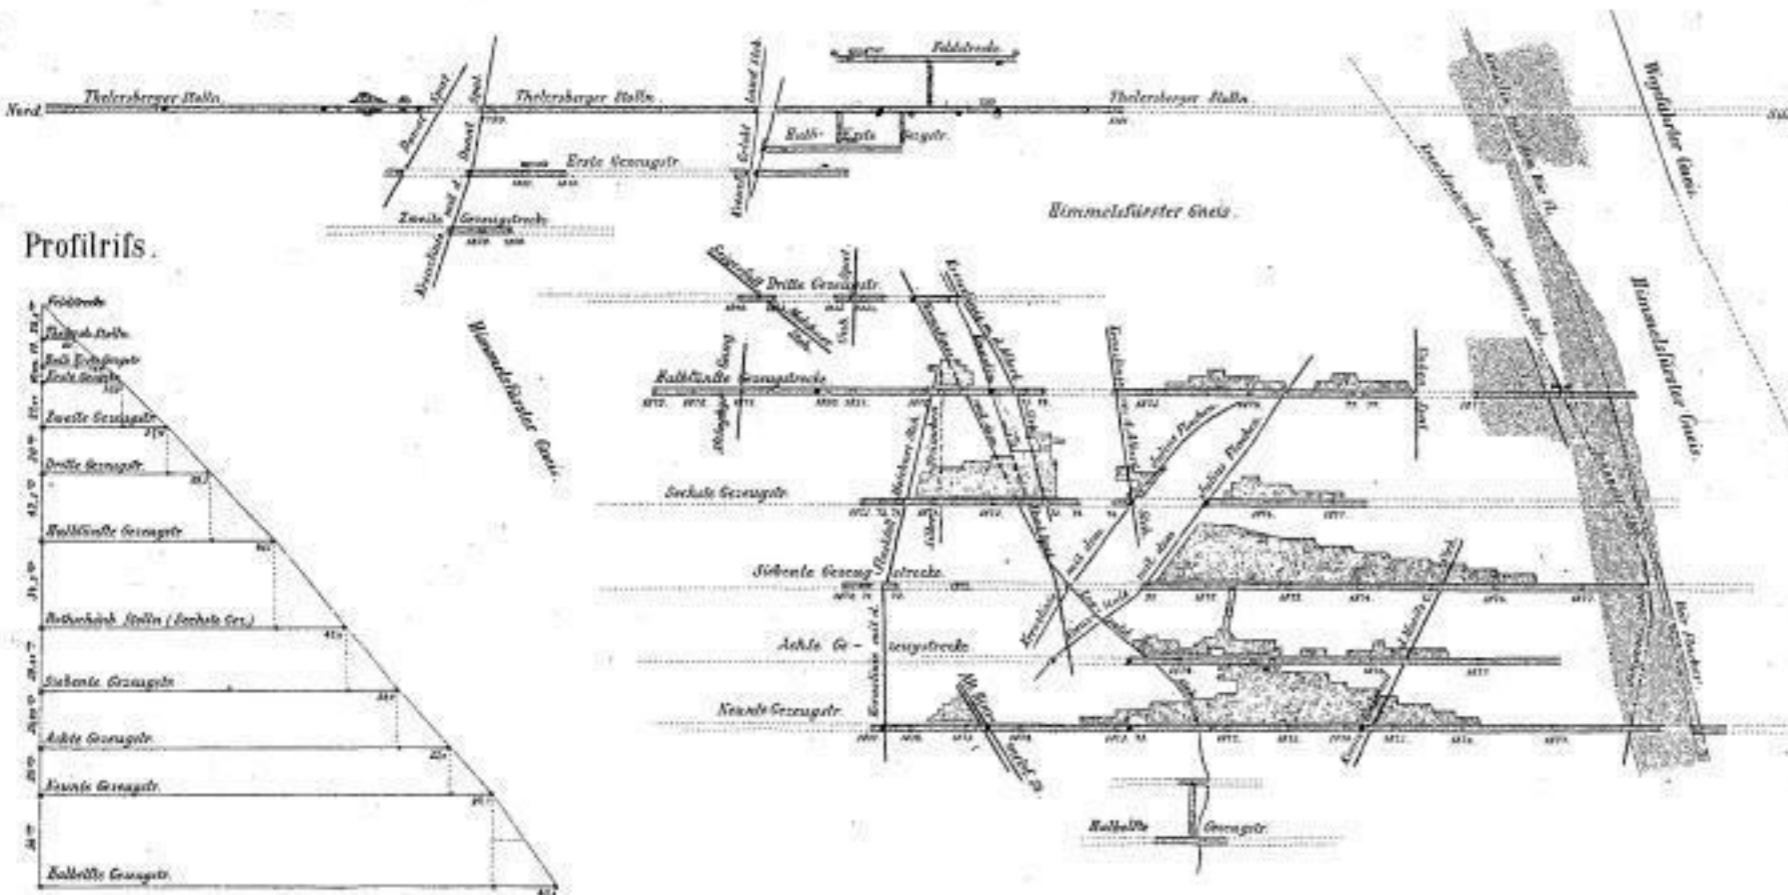

7

Fig. 1.
Flacher Rifs
 von den Grubenbauen auf dem Lade des Bundes Flachen
 Himmelsfürst Fdgr. hinter Erbsdorf.
 Anfang December 1878.

Maßstab = 1:10000

Grauer Gneis
 Rother Gneis
 Glimmerschiefer

Fig. 3.
Grundrifs
 von dem Kreuze des Lade des Bundes Flachen und des Bur Flachen
 in 9 Giesgrube.