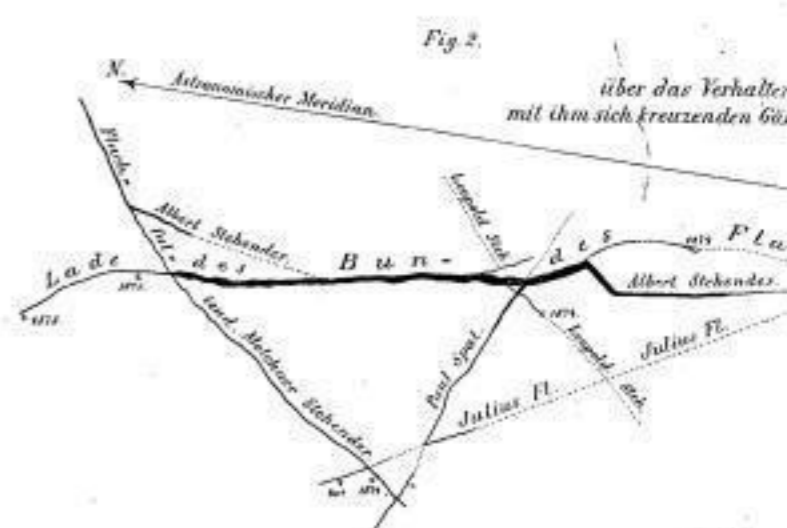

7

Fig. 1.
Flacher Rifs
 von den Grubenbauen auf dem Lade des Bundes Flachen
 Himmelsfürst Fdgr. hinter Erbsdorf.
 Anfang December 1878.

Maßstab = 1:10000

Grauer Gneis
 Rother Gneis
 Glimmerschiefer

Fig. 3.
Grundrifs
 von dem Kreuze des Lade des Bundes Flachen und des Bur Flachen
 in 9 Giesgrube.