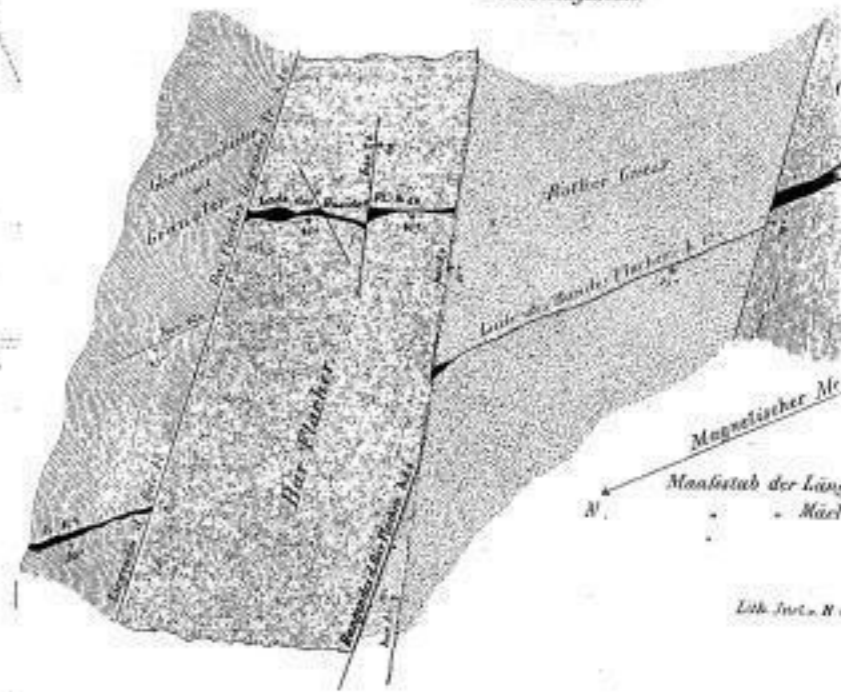

7

Fig. 1.
Flacher Rifs
 von den Grubenbauen auf dem Lade des Bundes Flachen
 Himmelsfürst Fdgr. hinter Erbsdorf.
 Anfang December 1878.

Maßstab = 1:10000

Grauer Gneis
 Rother Gneis
 Glimmerschiefer

Fig. 3.
Grundrifs
 von dem Kreuze des Lade des Bundes Flachen und des Bur Flachen
 in 9 Giesgrube.