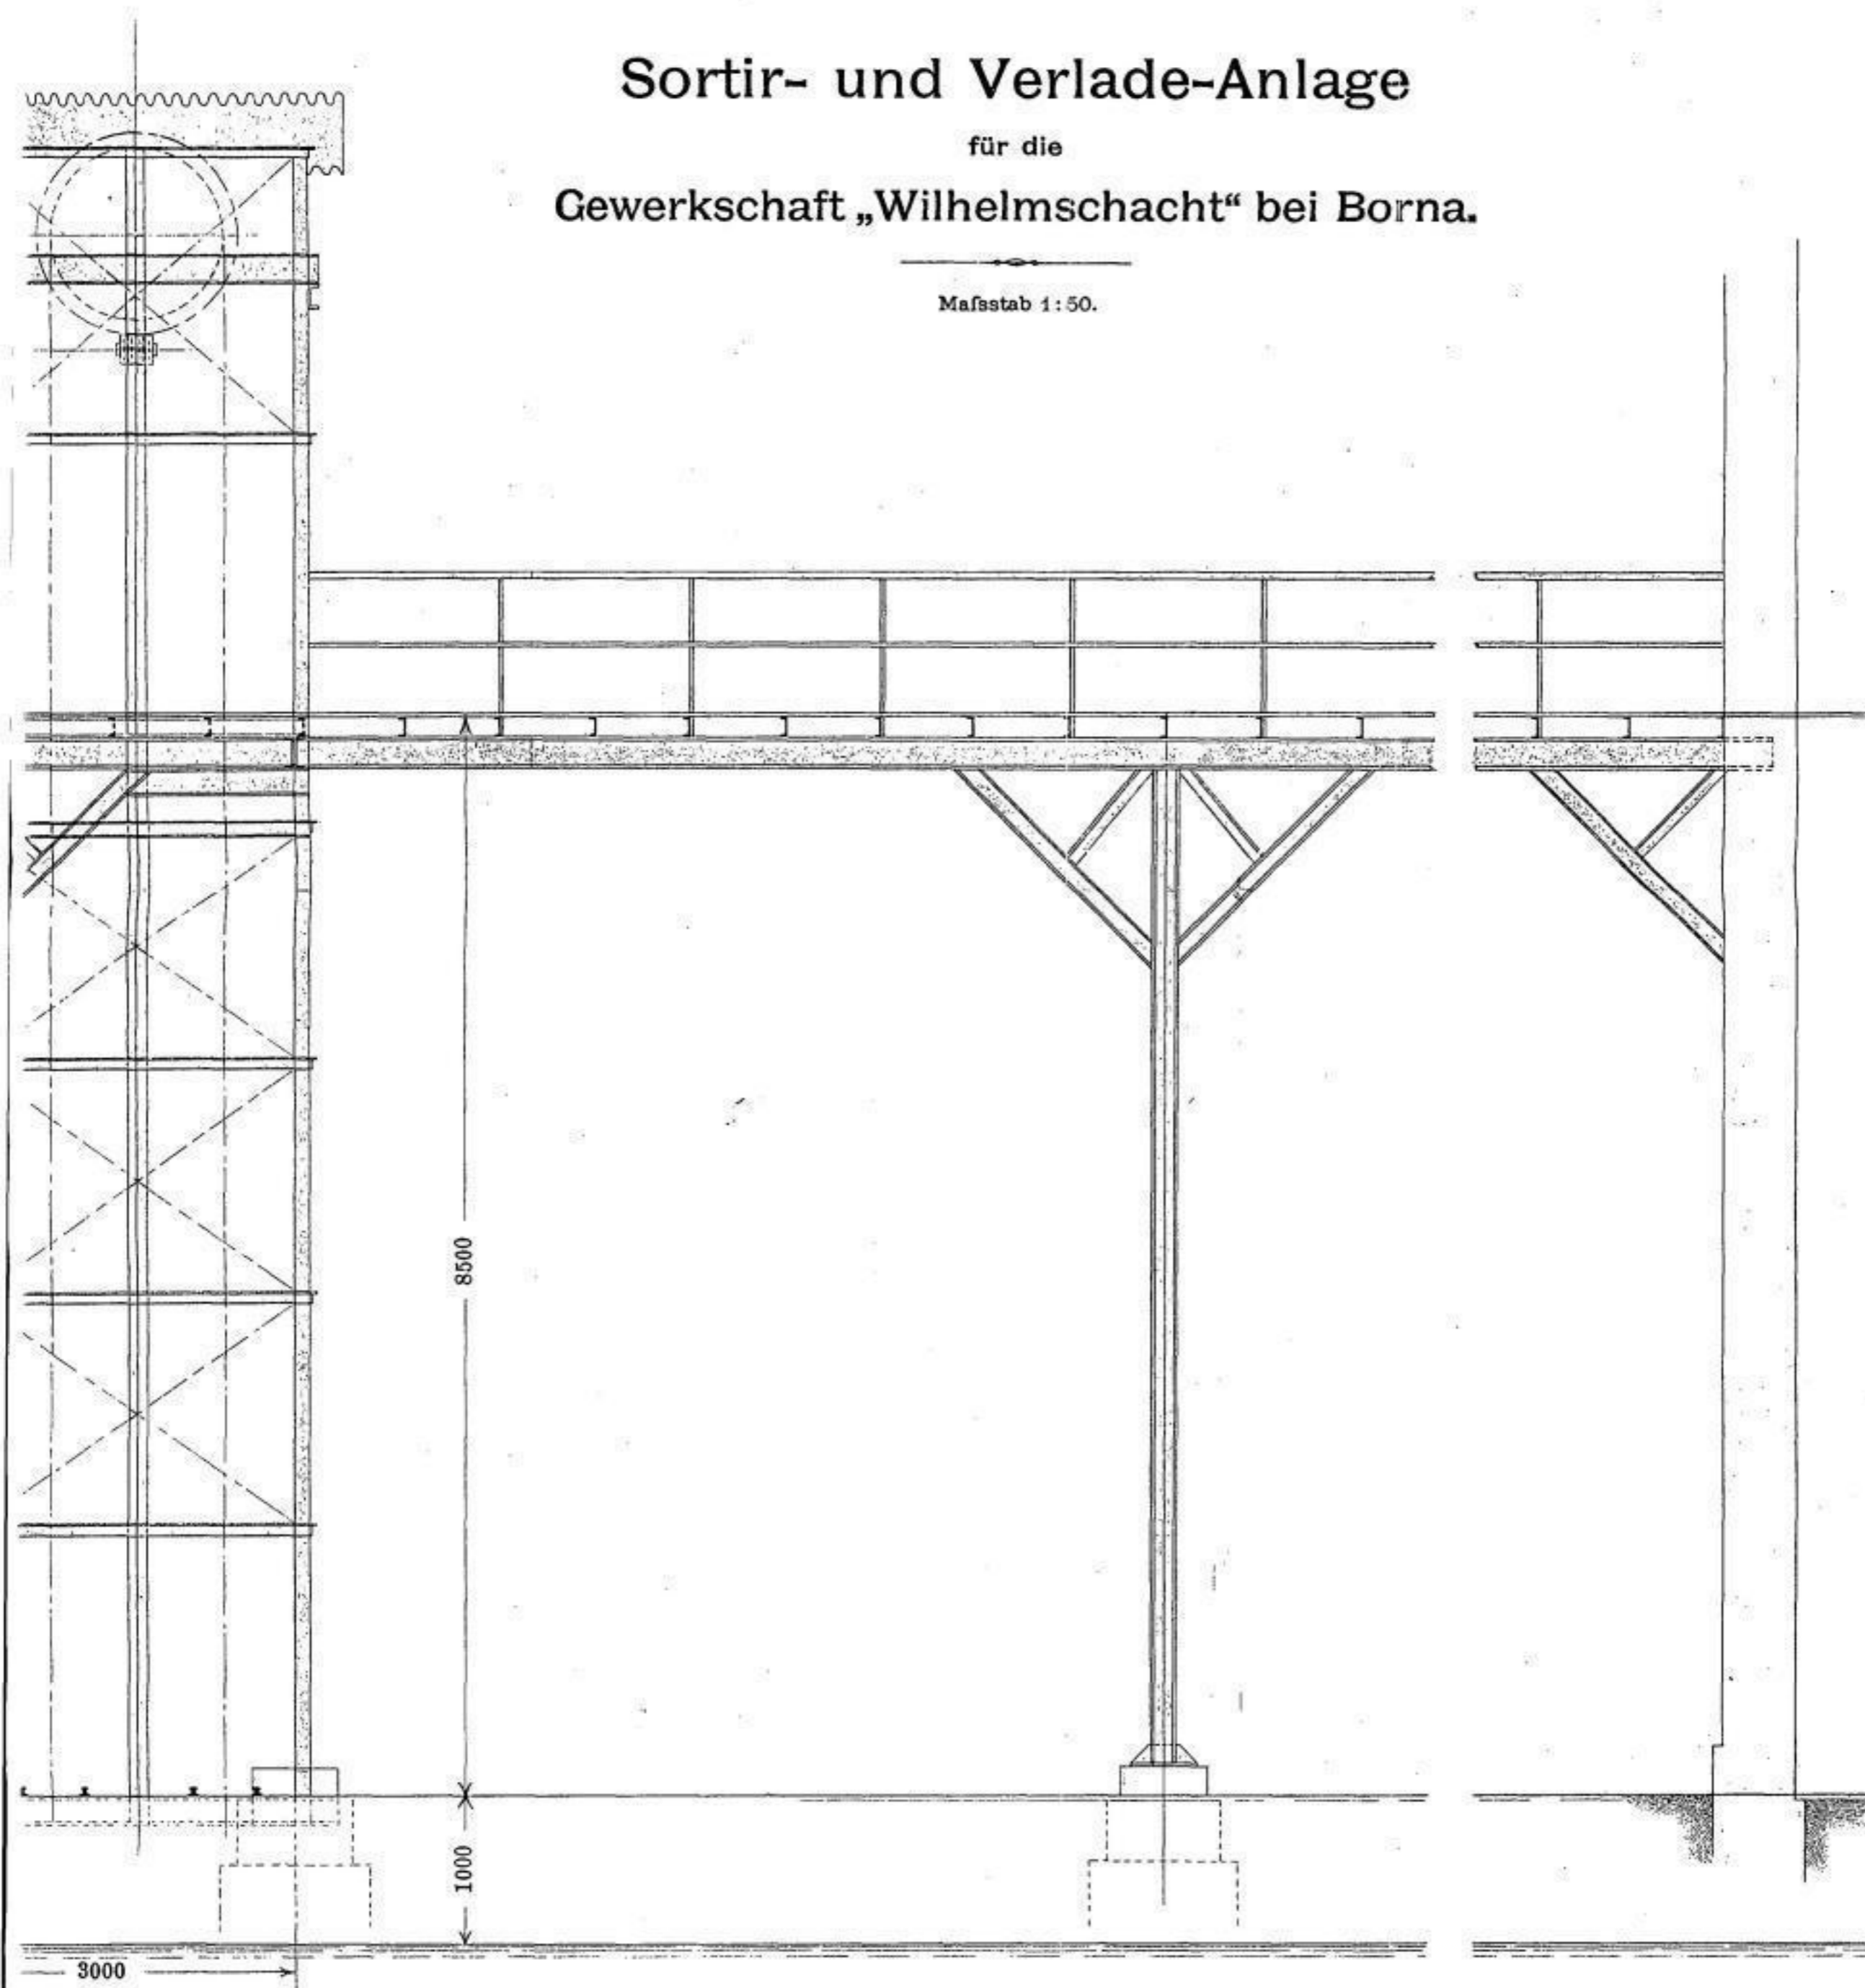

Aufriss.

Sortir- und Verlade-Anlage

für die
Gewerkschaft „Wilhelmschacht“ bei Borna.

Mafsstab 1:50.

Lithogr. Anstalt von Hermann Oeser, Neuss