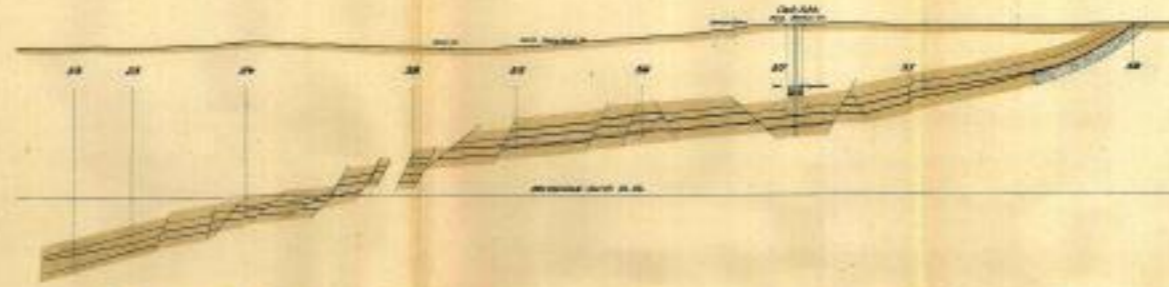

Quer-Profile

zur Feld- und Flözkarte
des Lugau-Oelsnitzer Steinkohlenreviers.

Maßstab 1:7500

Profil I-K

Profil L-M

Profil N-O

Profil P-Q