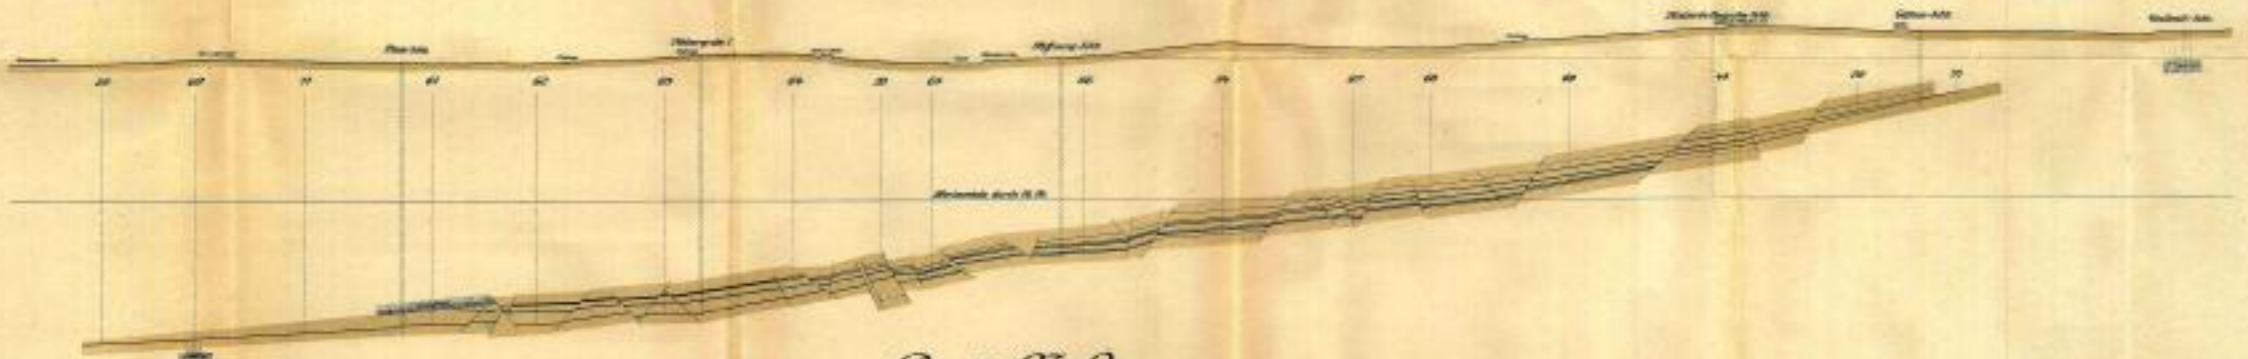

Quer-Profile

zur Feld- und Flözkarte
des Lugau-Oelsnitzer Steinkohlenreviers.

Maßstab 1:7500

Profil I-K

Profil L-M

Profil N-O

Profil P-Q