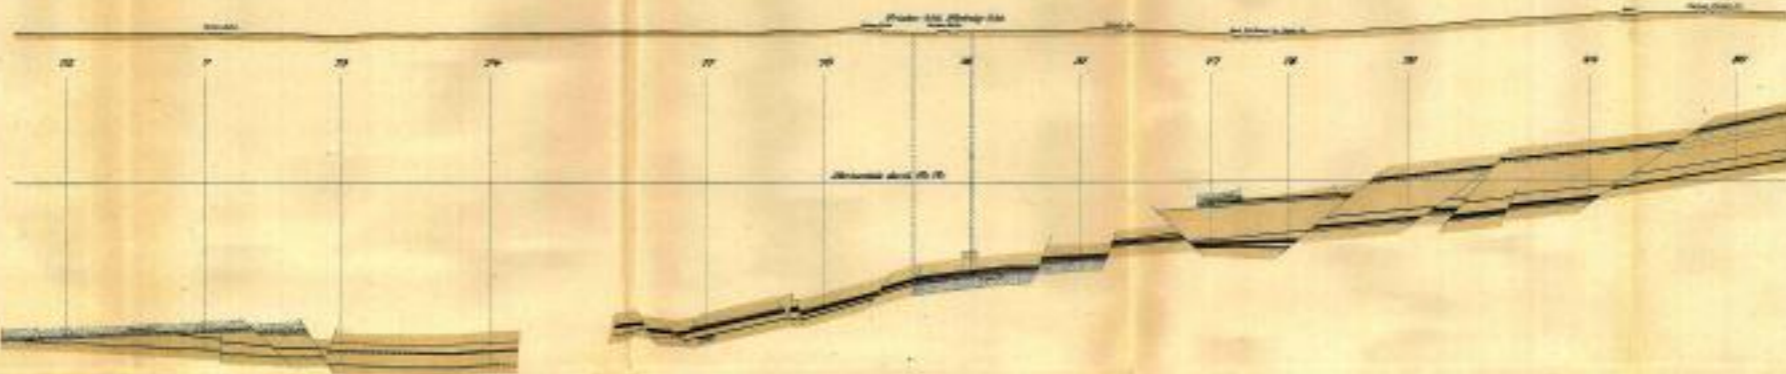

Quer-Profile

zur Feld- und Flözkarte
des Lugau-Oelsnitzer Steinkohlenreviers.

Maßstab 1:7500

Profil I-K

Profil L-M

Profil N-O

Profil P-Q