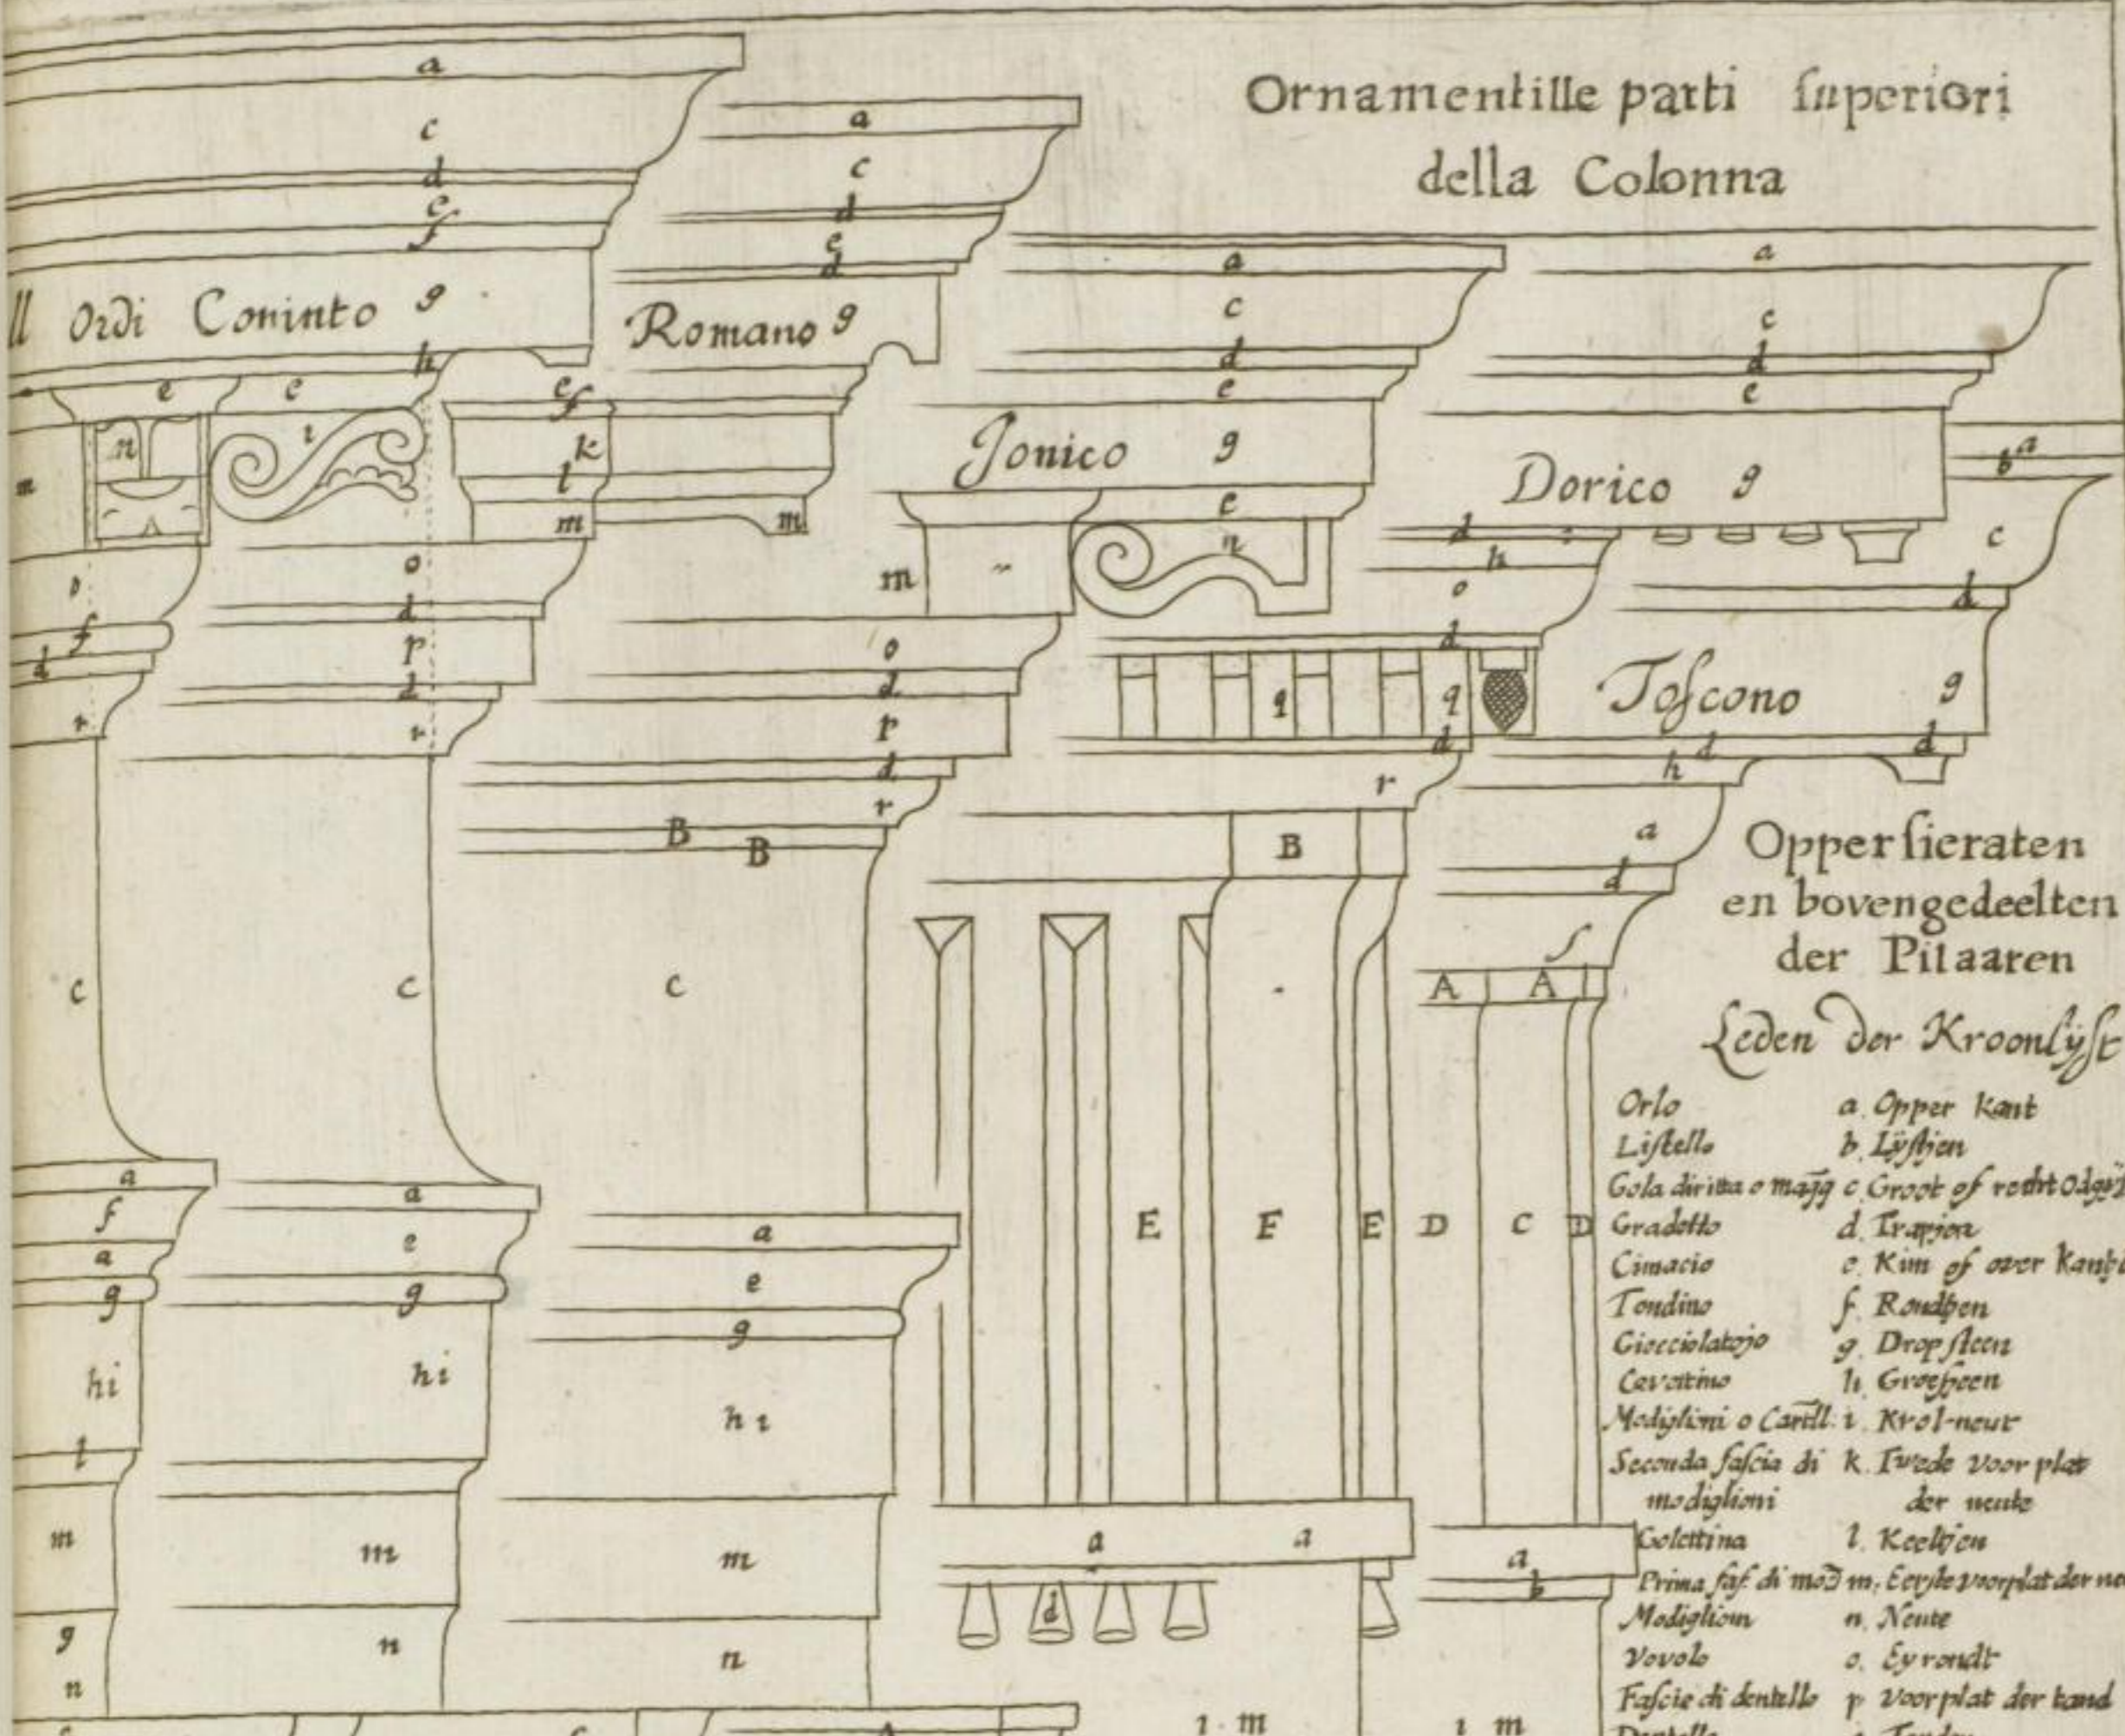

Ornamentille parti superiori della Colonna

Oppertieraten en bovengedeelten der Pilaaren
Leden der Kroonlijst

- | | | |
|------------------------------|---|---------------------------|
| Orlo | a | Oppert kant |
| Lijstello | b | Lijstien |
| Gola diritta o magg | c | Groot of recht Oogst |
| Gradotto | d | Trapien |
| Cimacio | e | Kim of oover kant |
| Tondino | f | Rondjen |
| Ciocciolatojo | g | Dropsteen |
| Carvino | h | Groeven |
| Modiglioni o Carill | i | Kroon-neut |
| Secunda fascia di modiglioni | k | Tweede voor plat der neut |
| Colettina | l | Keeltjen |
| Prima fas di mod m | m | Eerste voorplat der neut |
| Modiglioni | n | Neute |
| Vovolo | o | Eyrondt |
| Fascia di dentelle | p | Voorplat der hand |
| Dentello | q | Tanden |
| Gola o goletta inf | r | Onder keel |
| Carvato Inferiore | s | Onder groef |