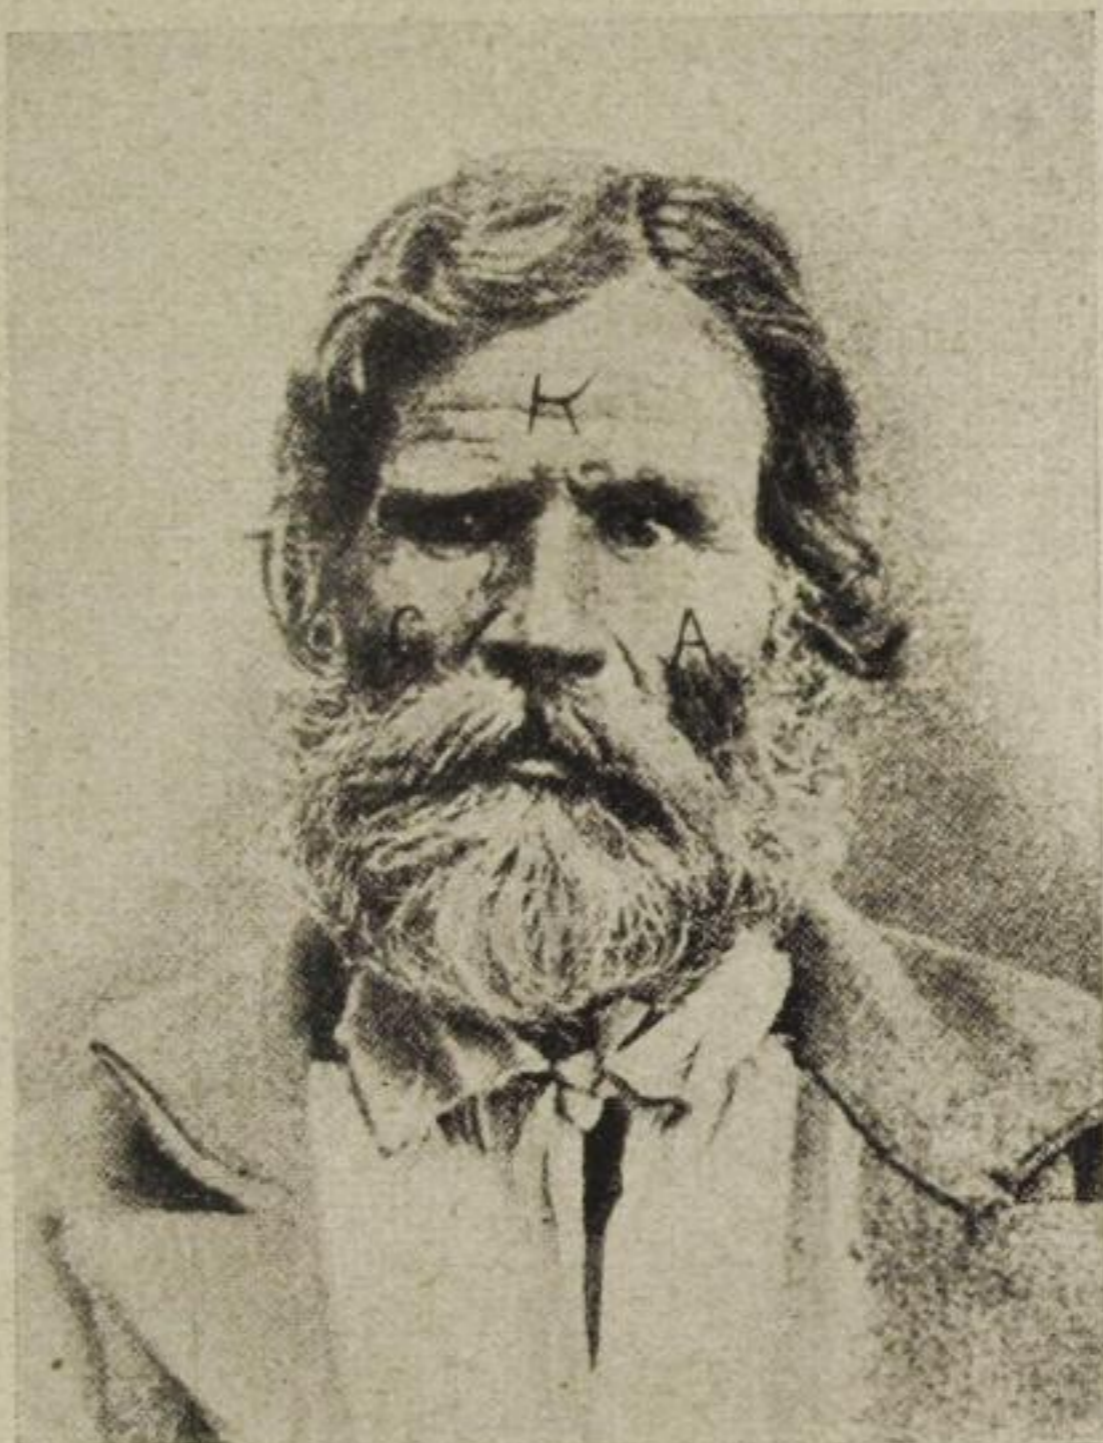

Verbrecher aus dem Bleibergwerk von Nertschinsk, gebrandmarkt an Stirn und Wangen.

(Aus dem Dresdener Kriminalmuseum.)
Photo: Lothar Philipp

Unten:

Schutz gegen Einbruch

Beim Berliner Polizeipräsidium besteht seit mehreren Jahren eine Kriminal-Beratungsstelle mit der Aufgabe, das Publikum zu beraten, wie es sich zweckmäßig gegen Straftaten aller Art, besonders aber gegen Einbruch schützen kann. Kürzlich wurde diese Kriminal-Beratungsstelle in neuen Räumen untergebracht und in erweiterter Gestalt dem Publikum zur Verfügung gestellt.

Unser Bild zeigt den modernen Schaufensterschutz eines Ladengeschäfts; beim Zerschlagen der Scheibe fällt ein eiserner Vorhang nieder, außerdem ertönt eine Alarmglocke. Photo: Scherl

verhütet