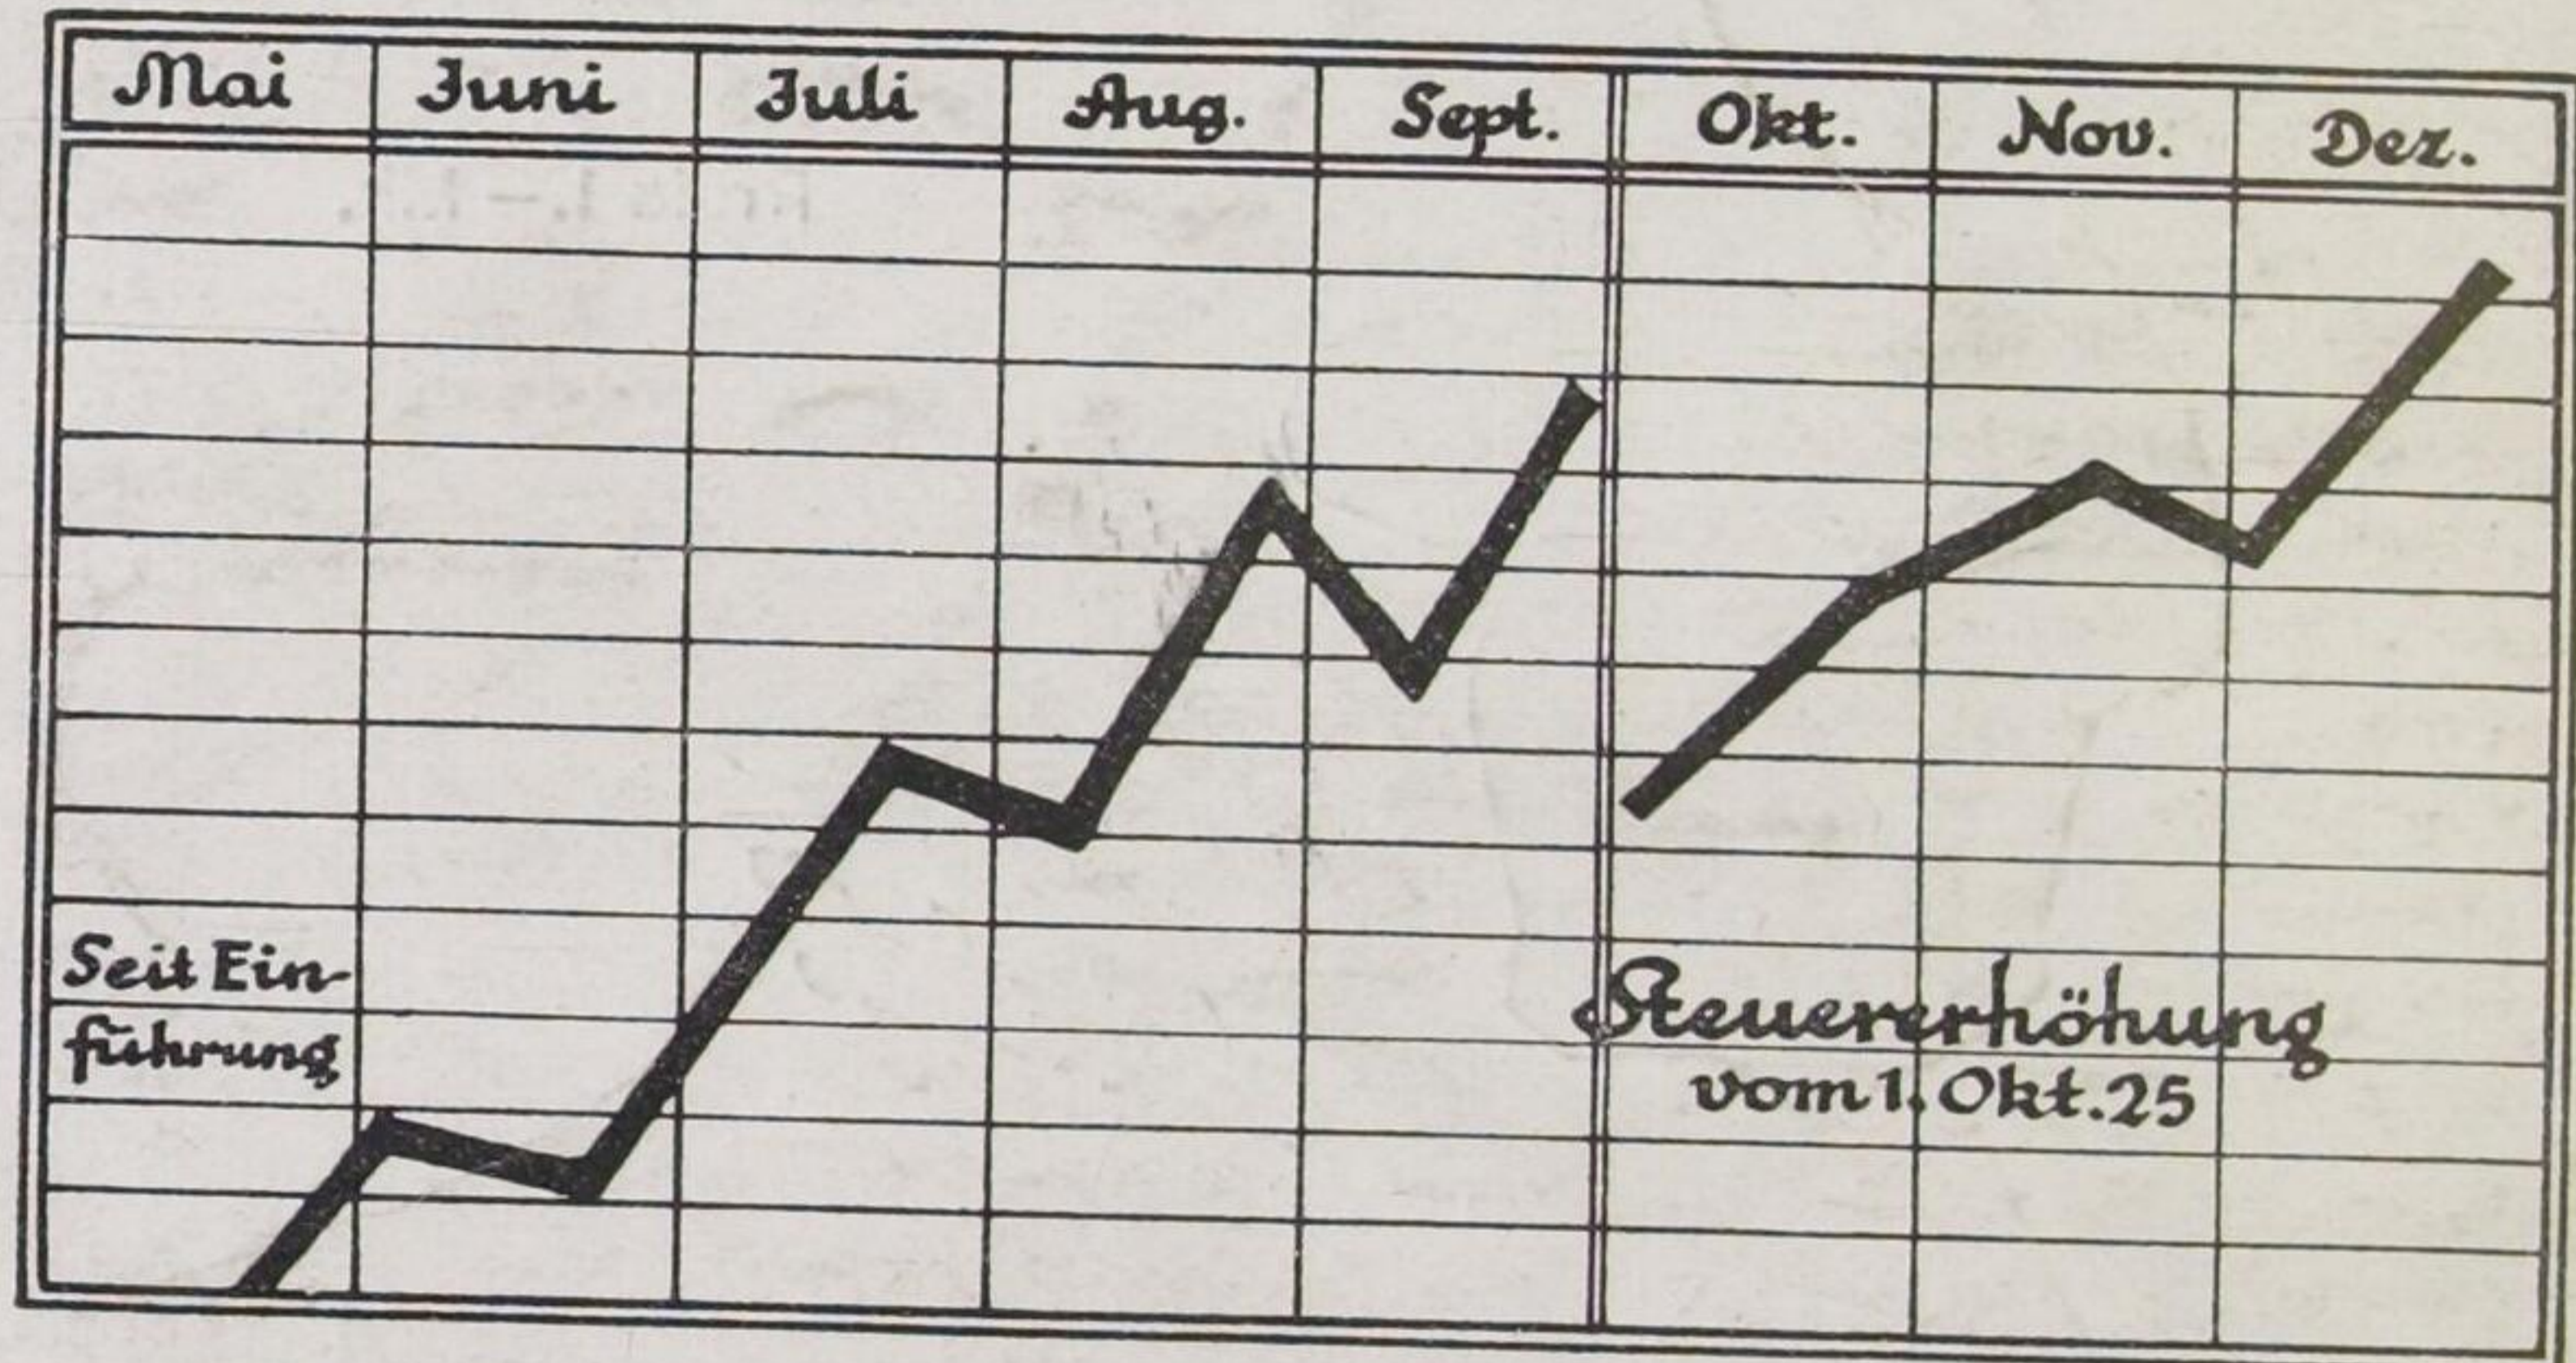

# DIE UMSATZKURVE der

**ACO-SILBER**  
 beweist besser als Worte  
 die dauernd steigende  
 Anerkennung.

Die Constantin-Cigarette mit  
 reinem Aluminium-Mundstück  
 5 Pf.