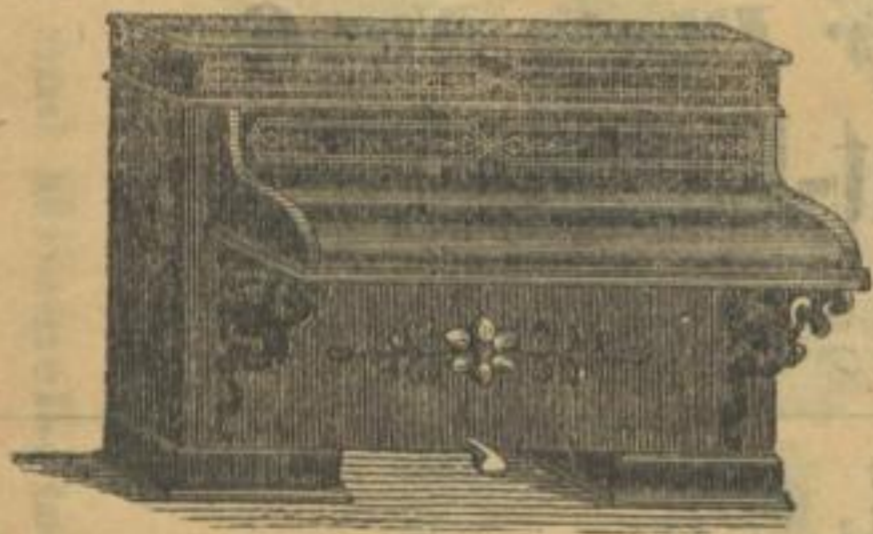

Mechanismus nach Erard, Anhängeplatte nebst Metall belegtem Stimmstock und Capotaster. 4 Ober- und 4 Unter-Spreitzen.

Pianino.

7 Octav. 3saitig.

Tafel-Pianoforte, grosses format.

Bücherstimmig 7 Octav.

Schräg und grad besaitet. Anhängeplatte mit und ohne belegtem Stimmstock von Eisen in mehreren Formen.

Englischer Mechanismus. Anhänge- und Stimmstockplatte nebst Capotaster. 2 Ober-Spreitzen.