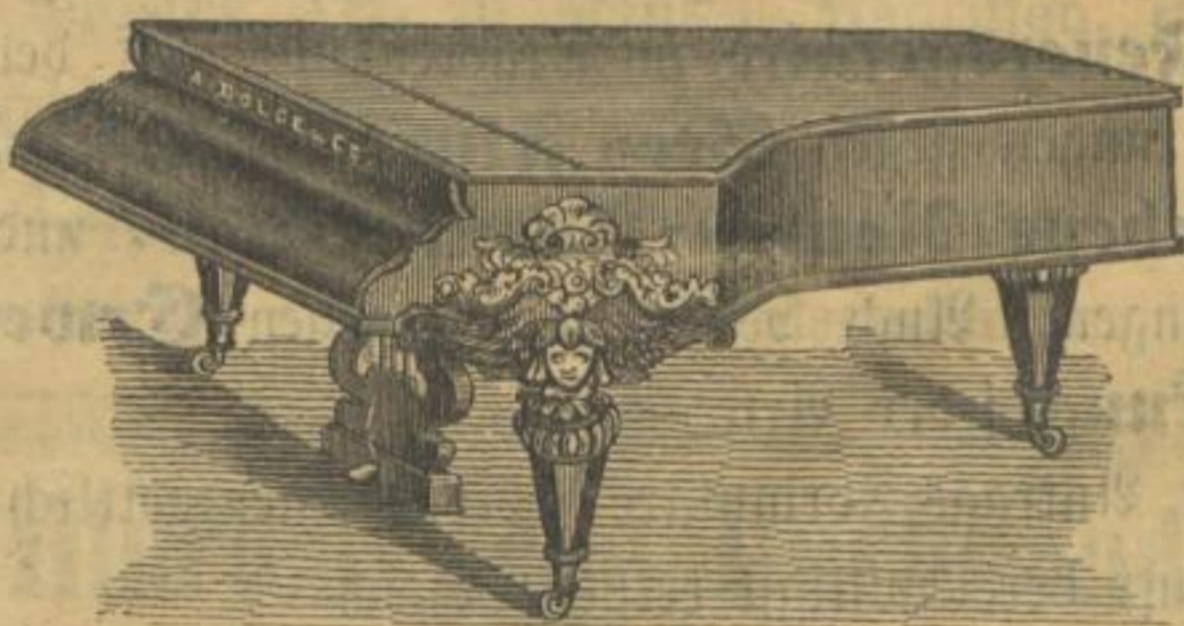

Pianoforte-Fabrik

VON

A. Dolge & Co.

in

LEIPZIG.

KÖNIGSSTRASSE 12.

Concert- und Stutzflügel.

7 Octav. 3saitig.

Mechanismus nach Erard, Anhängeplatte nebst Metall belegtem Stimmstock und Capotaster. 4 Ober- und 4 Unter-Spreitzen.