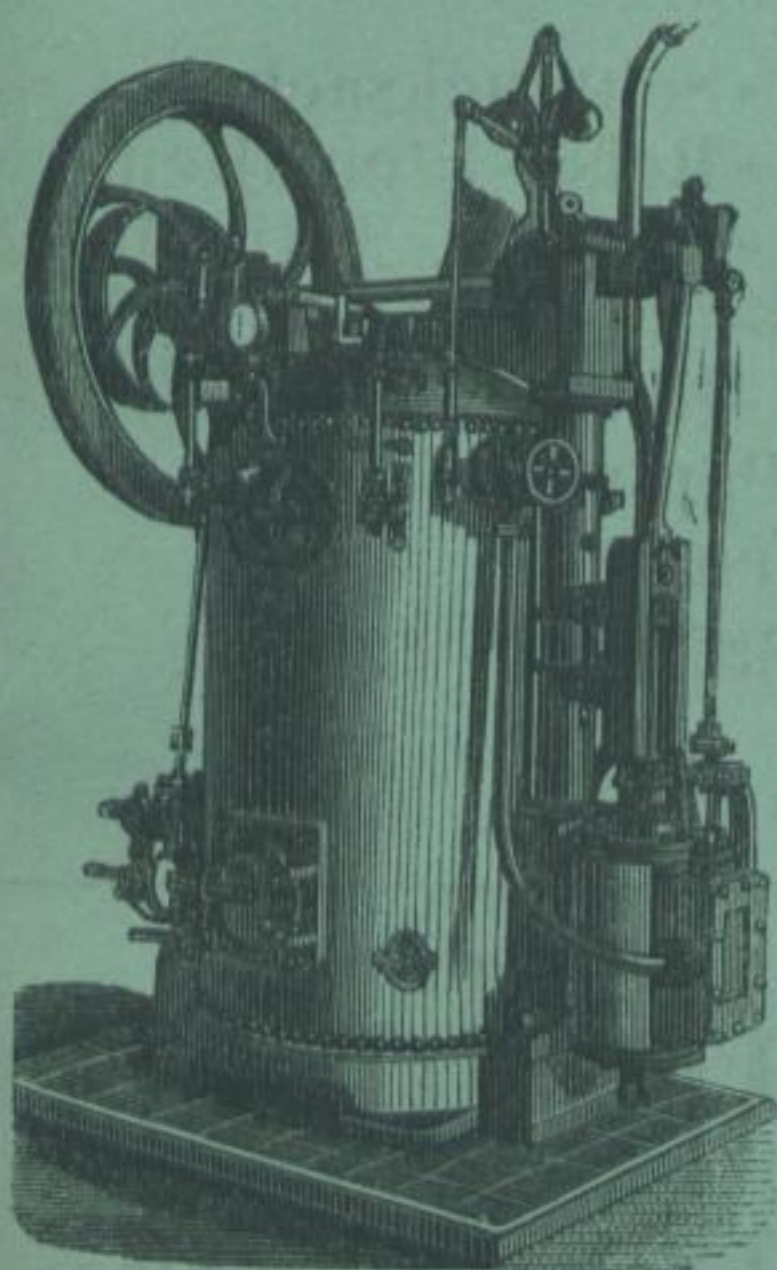

Goetz & Nestmann

LEIPZIG

am bayerischen Bahnhofe, Dörsener Weg 21.

Maschinen-Fabrik, Eisengießerei und Kesselschmiede

empfehlen zu billigen Preisen bei solider Ausführung: Dampfmaschinen bester Construction, Transmissionen, Einrichtungen zum Betriebe von Brauereien, Brennereien, Buch- und Steindruckereien, Mahl-, Schneidemühlen und Fabriken aller Art; Eisenguss für Maschinenbau, Bauten und andere Zwecke; ferner Ausführung von Bauconstructions von Guss- und Schmiedeeisen, als Dächer, Decken, Treppen, Unterstützungen, Träger, Balcons, Verandas, Gitter, Fenster und Rohrleitungen.