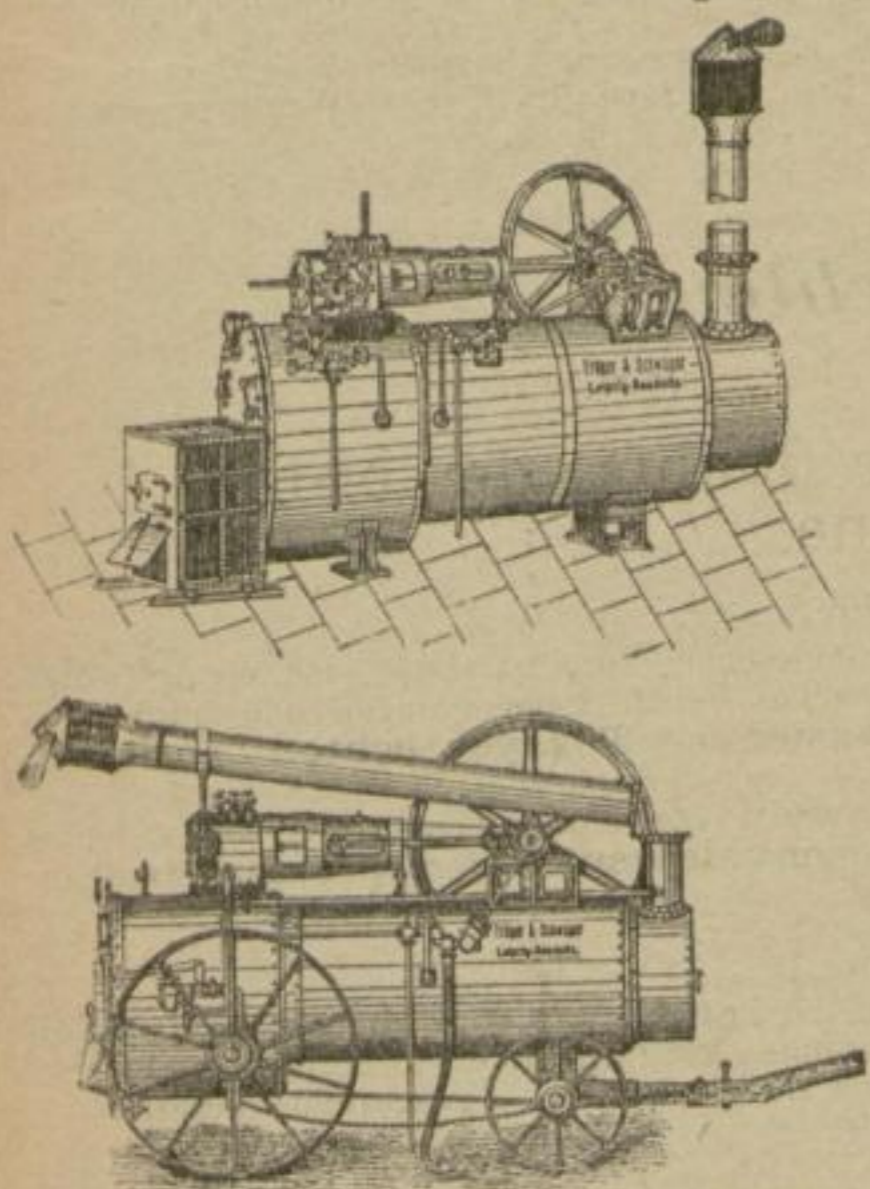

Tröger & Schwager

Maschinenfabrik u. Kesselschmiede

Leipzig-Reudnitz, Borvitz Str. 10—11.

Fernsprechstelle, Amt I, No. 1074.

Specialität:

LOCOMOBILEN

stationär und fahrbar für alle Zwecke.

Alle landwirtschaftlichen Maschinen.