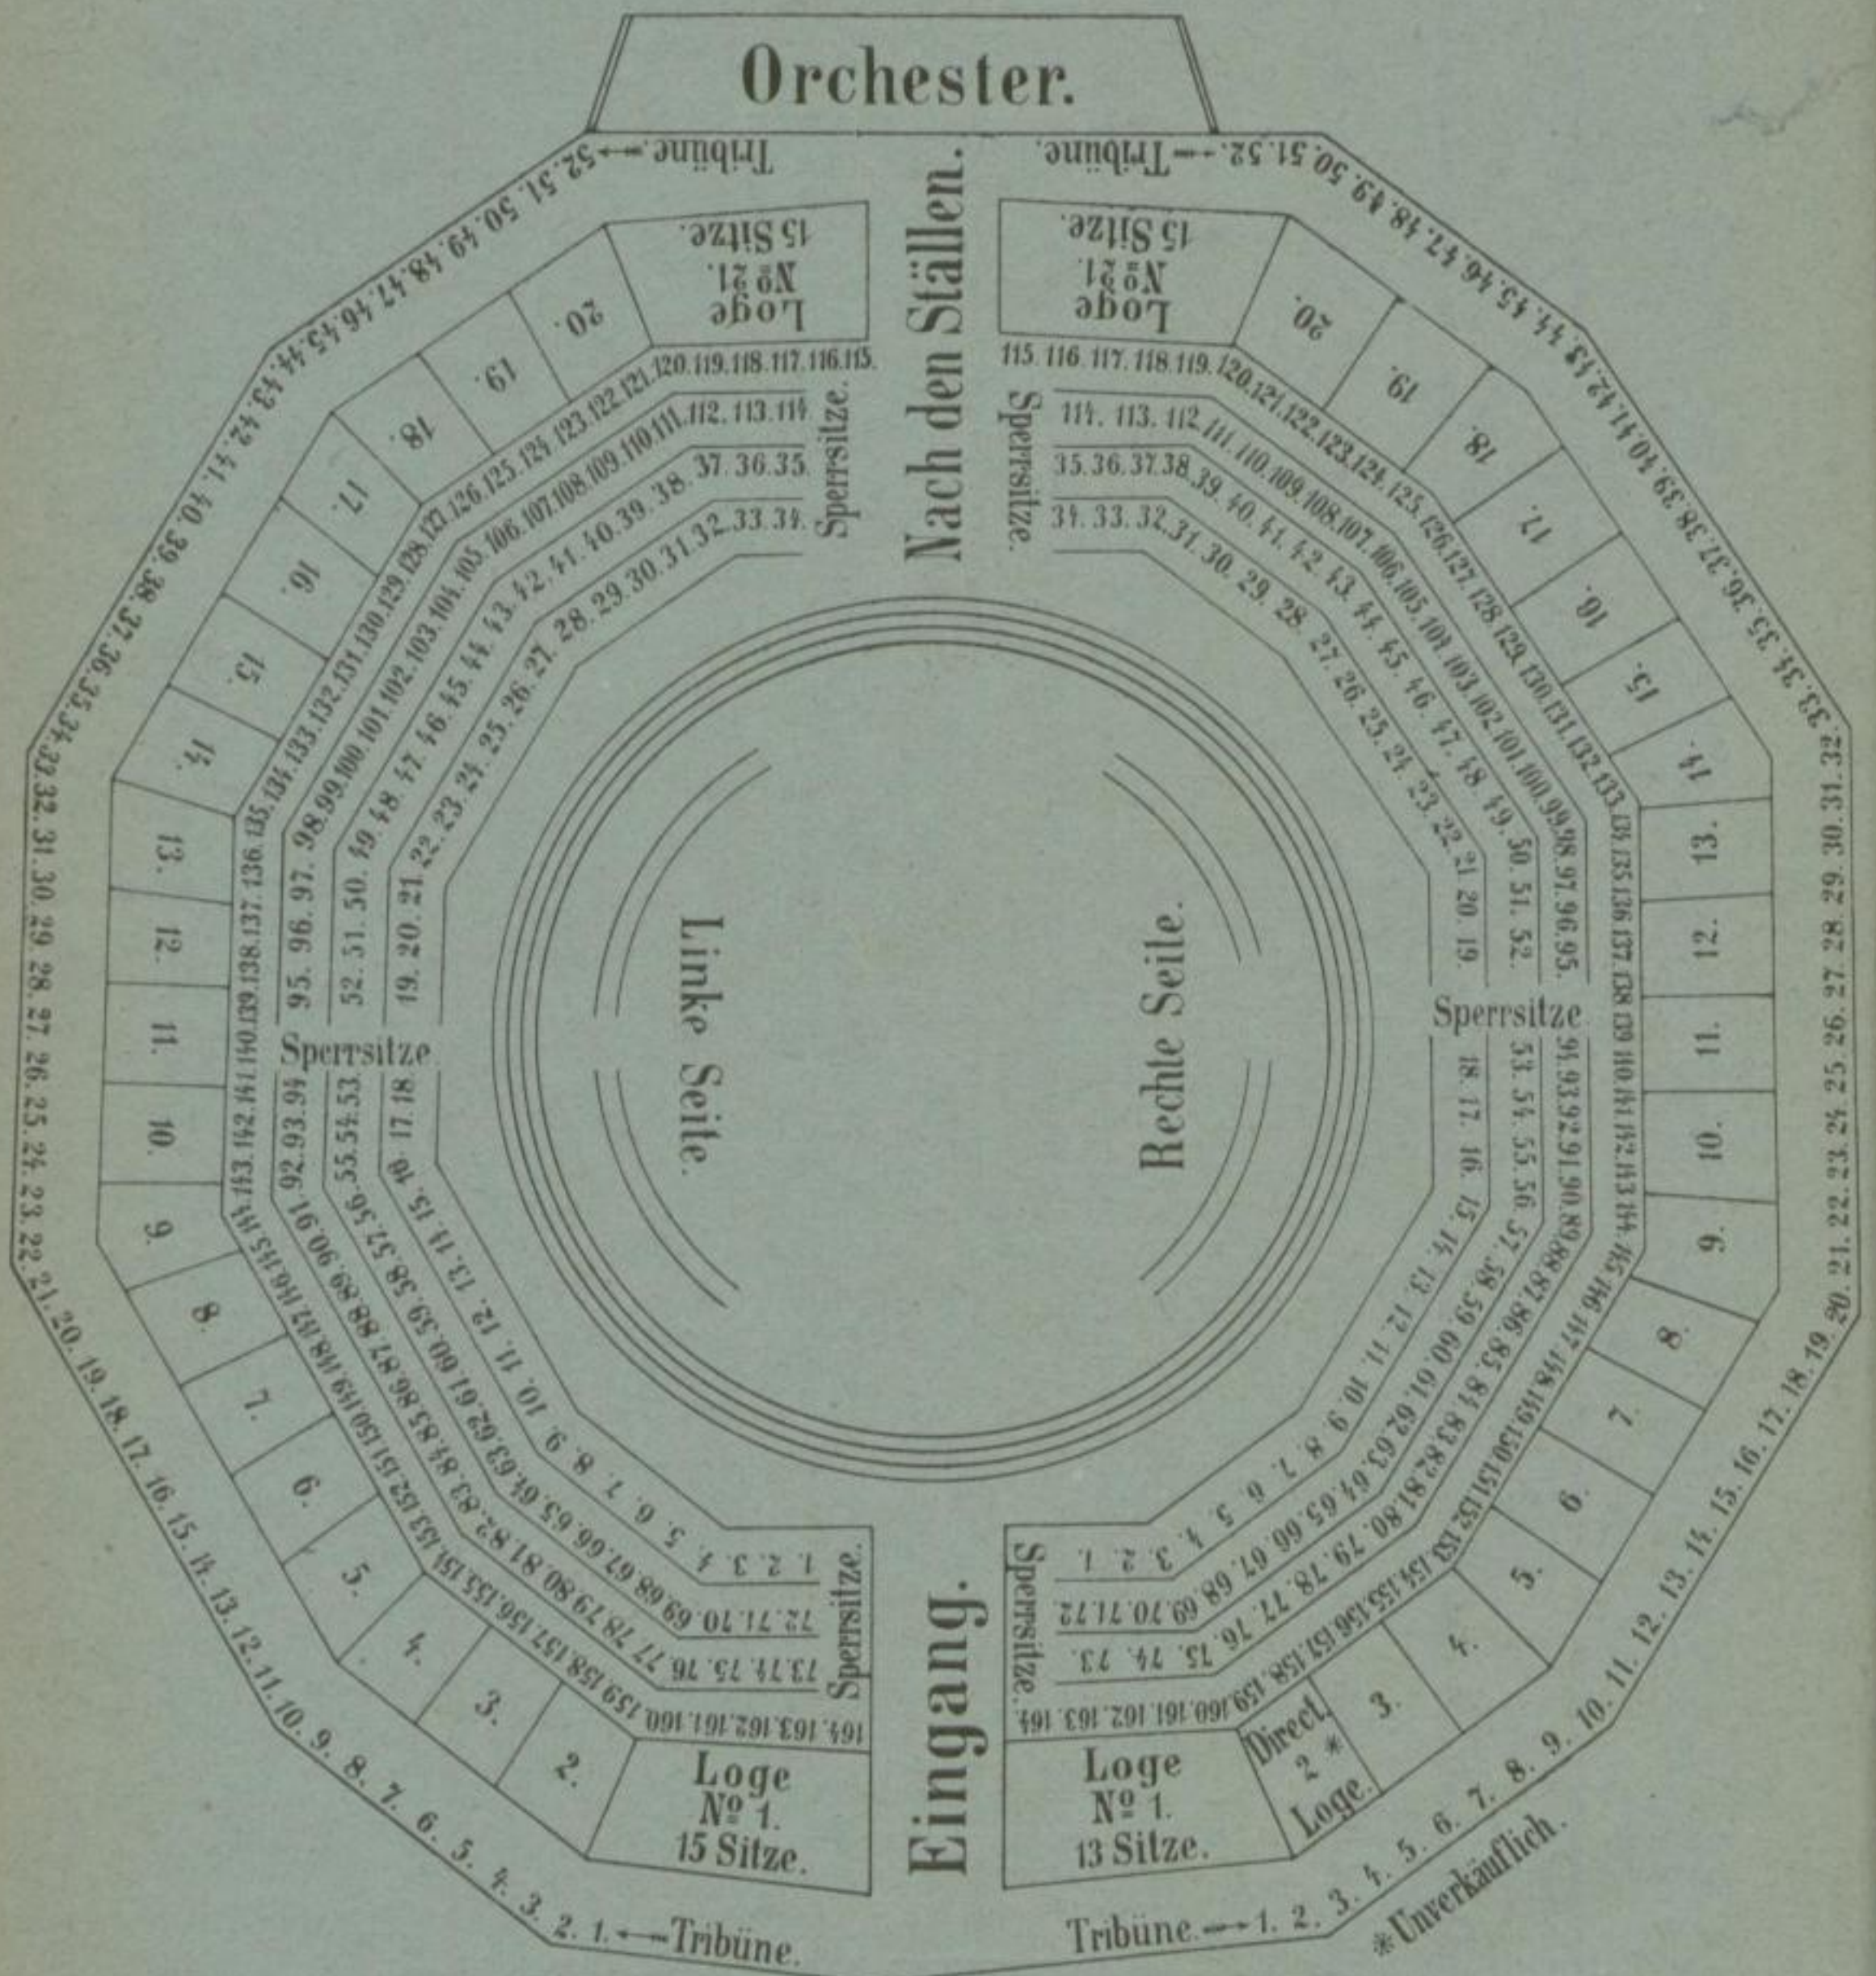

# Leipziger Krystall-Palast.

Anzahl der Plätze:  
 Fremdenloge 22.  
 Loge 206.  
 Tribüne 104.  
 Sperrsitze 328.

Fremdenloge.	1.	2.	3.	4.	5.	Fremdenloge.
10.		9.	8.	7.		6.
11.		12.	13.	14.		15.
22.	21.	20.	19.	18.	17.	16.

## Die Alberthalle als Circus.

Nur die nummerirten Plätze.

\*Unverkauflich.