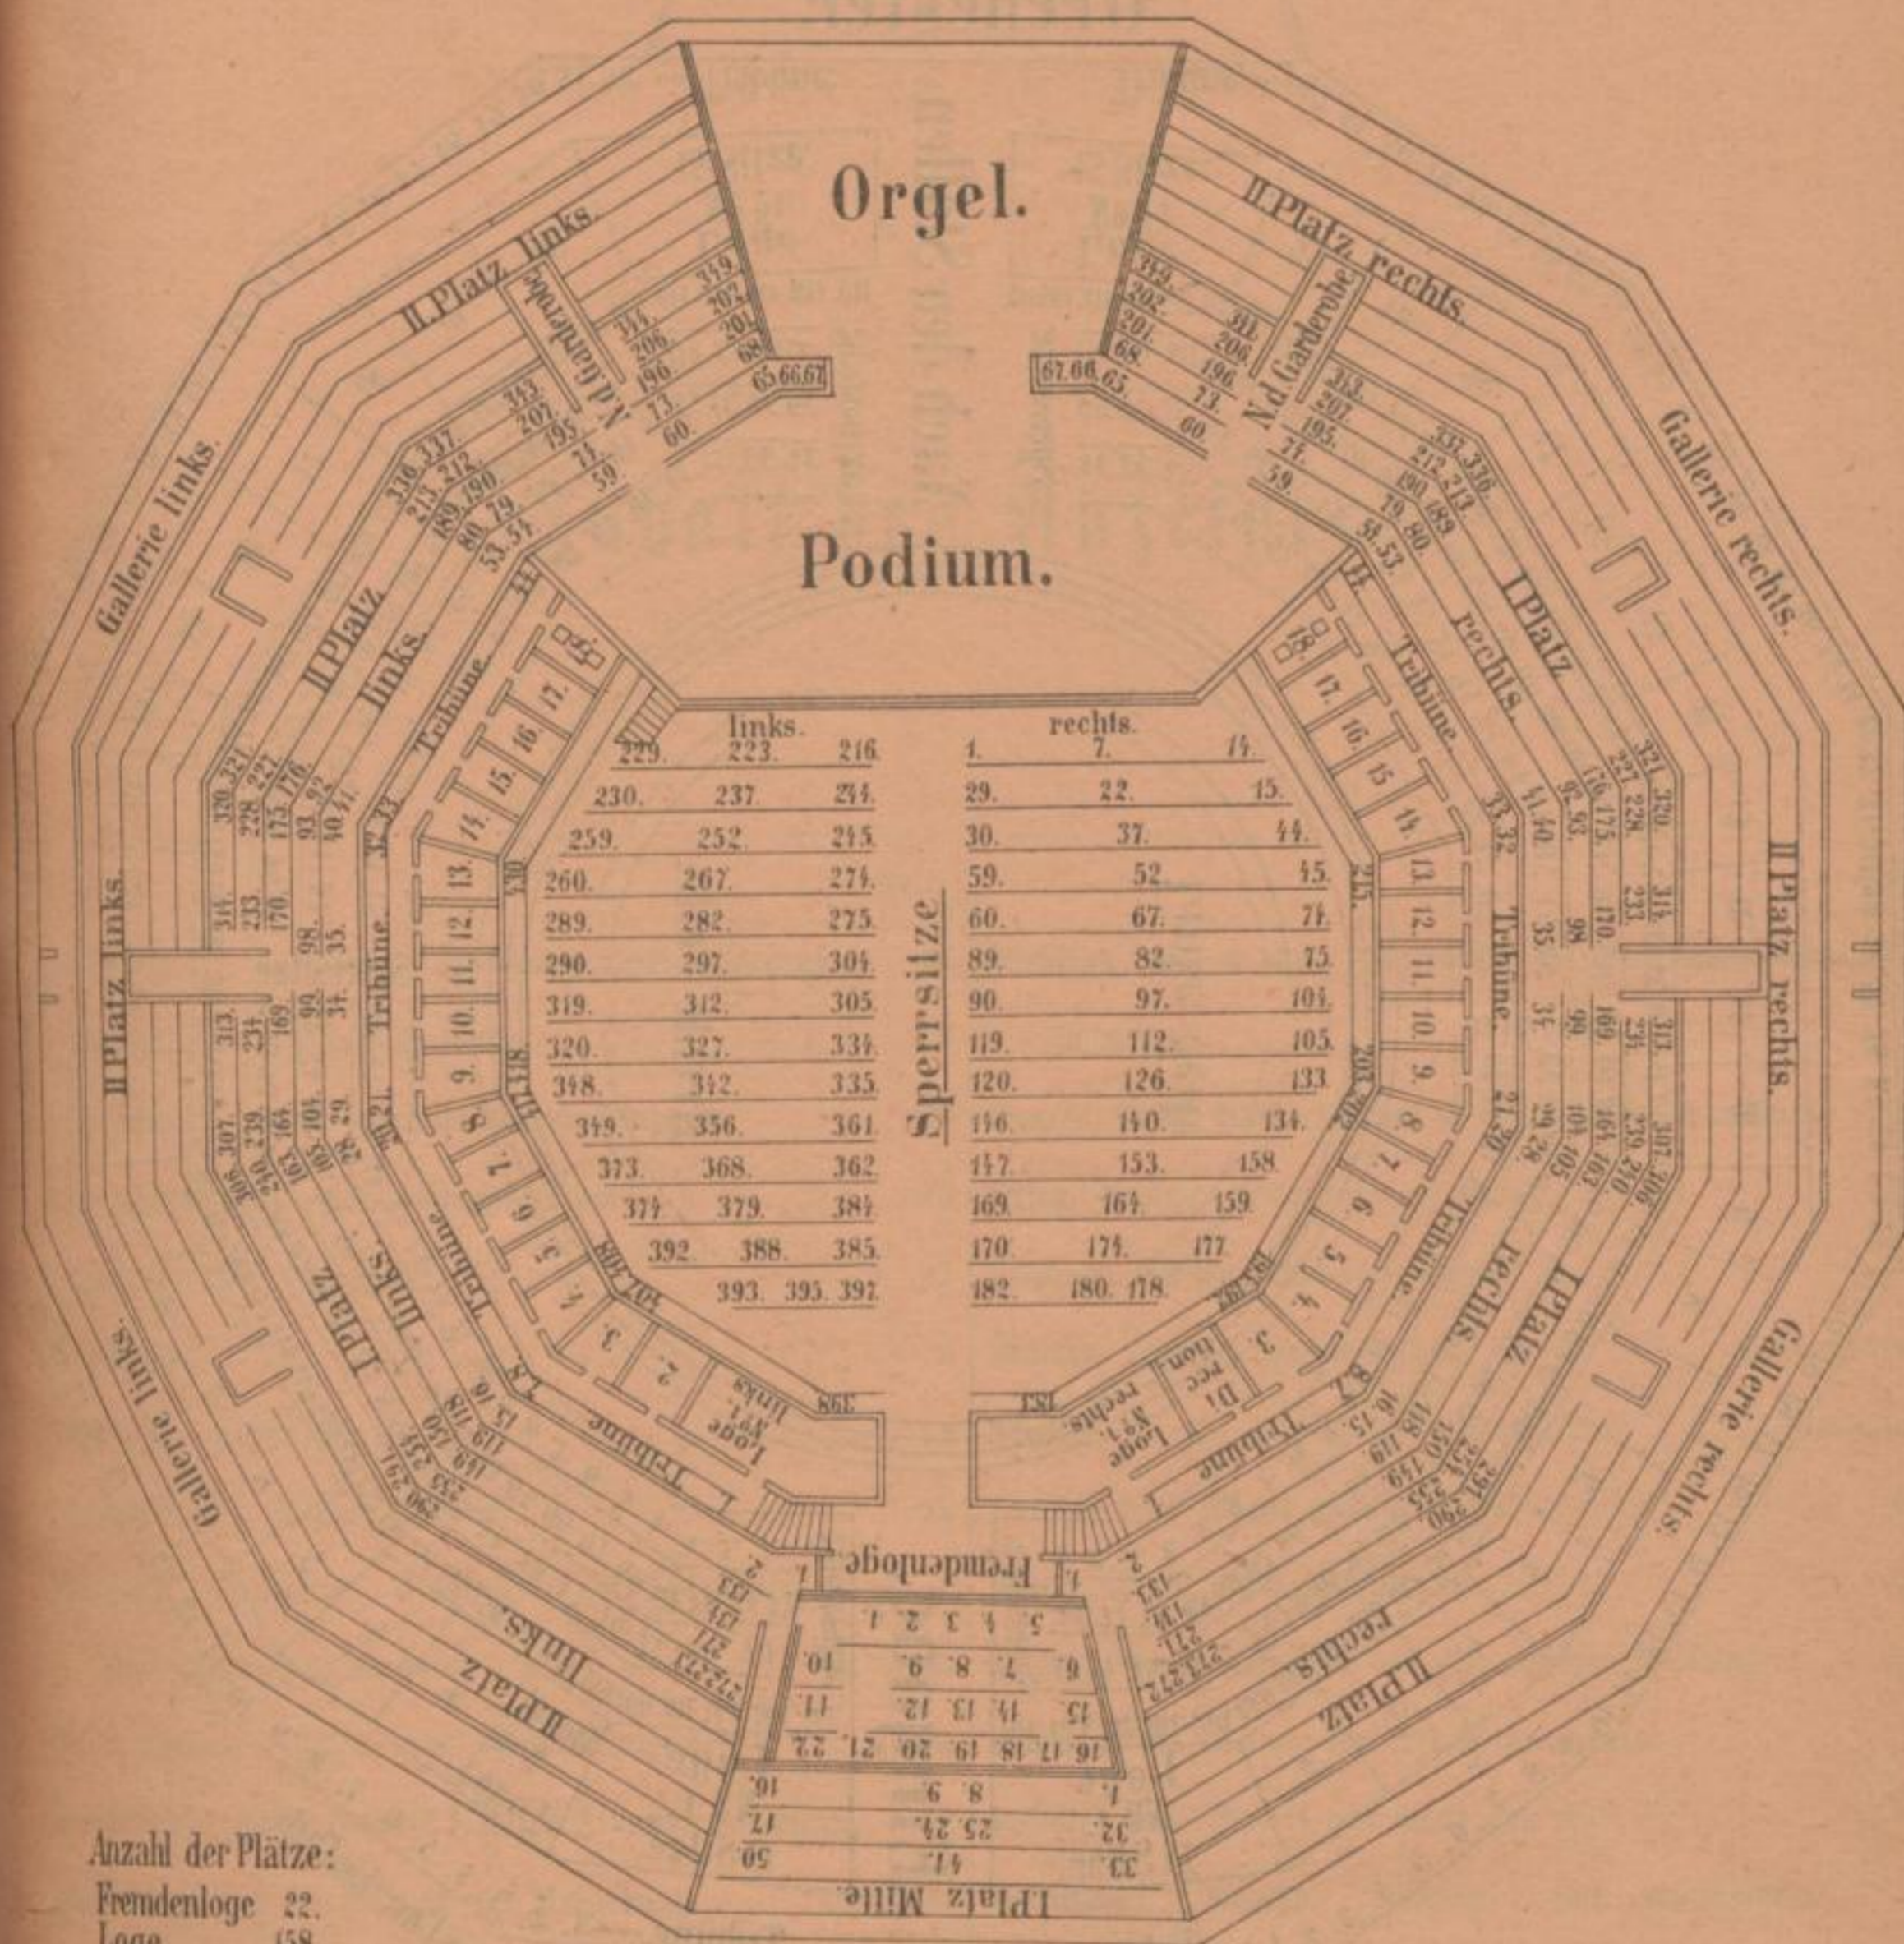

# Leipziger Krystall-Palast.

## Anzahl der Plätze:

Fremdenloge	22.
Loge	158.
Tribüne	88.
Sperrsitze	430.
I Platz	748.
II Platz ca.	700.
Gallerie ca.	400.
<b>Summa ca.</b>	<b>2546 Plätze.</b>

Die  
**Albert Halle**  
 des  
**Leipziger-Krystall-Palastes**  
 als  
**Concerthaus.**