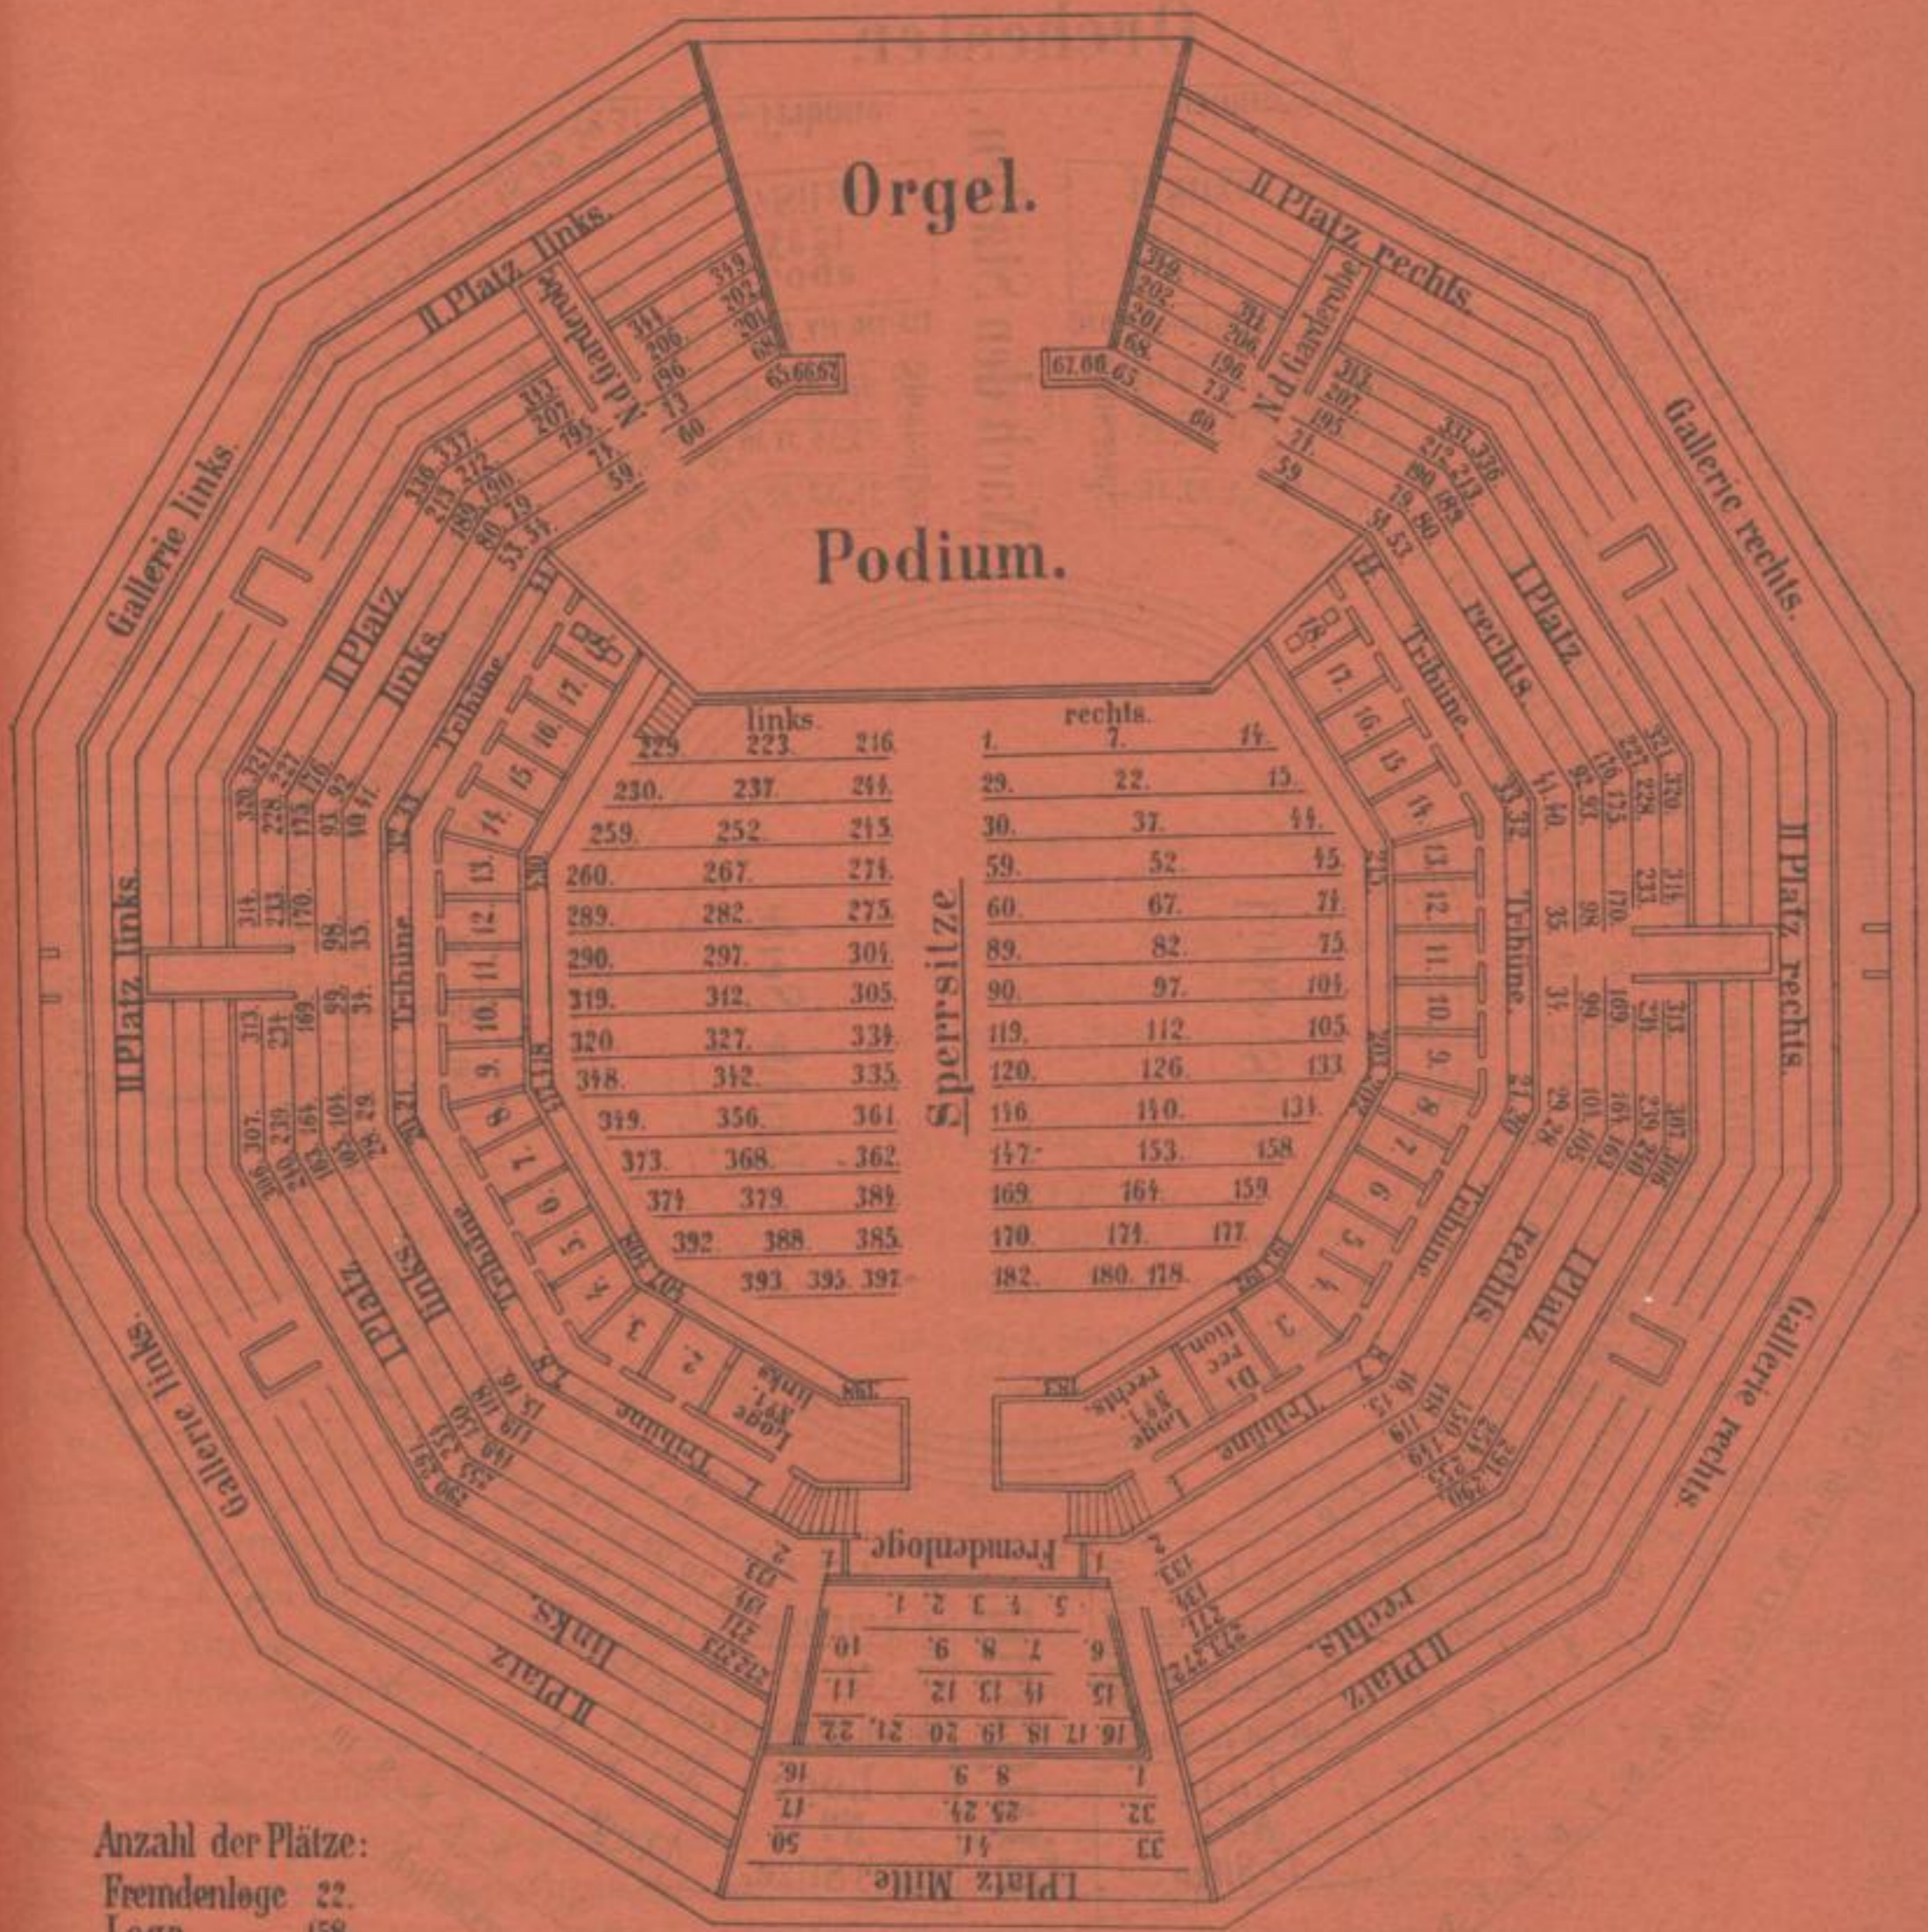

Leipziger Krystall-Palast.

Anzahl der Plätze:
 Fremdenloge 22.
 Loge 158.
 Tribüne 88.
 Sperrsitze 430.
 I Platz 748.
 II Platz ca. 700.
 Gallerie ca. 400.
Summa ca. 2546 Plätze.

Die
Albert Halle
 des
Leipziger-Krystall-Palastes
 als
Concerthaus.

Die Alberthalle als Circus

Anzahl der Plätze:
 Fremdenloge 22
 Loge 158
 Tribüne 88
 Sperrsitze 430
 I Platz 748
 II Platz ca. 700
 Gallerie ca. 400
 Summa ca. 2546 Plätze