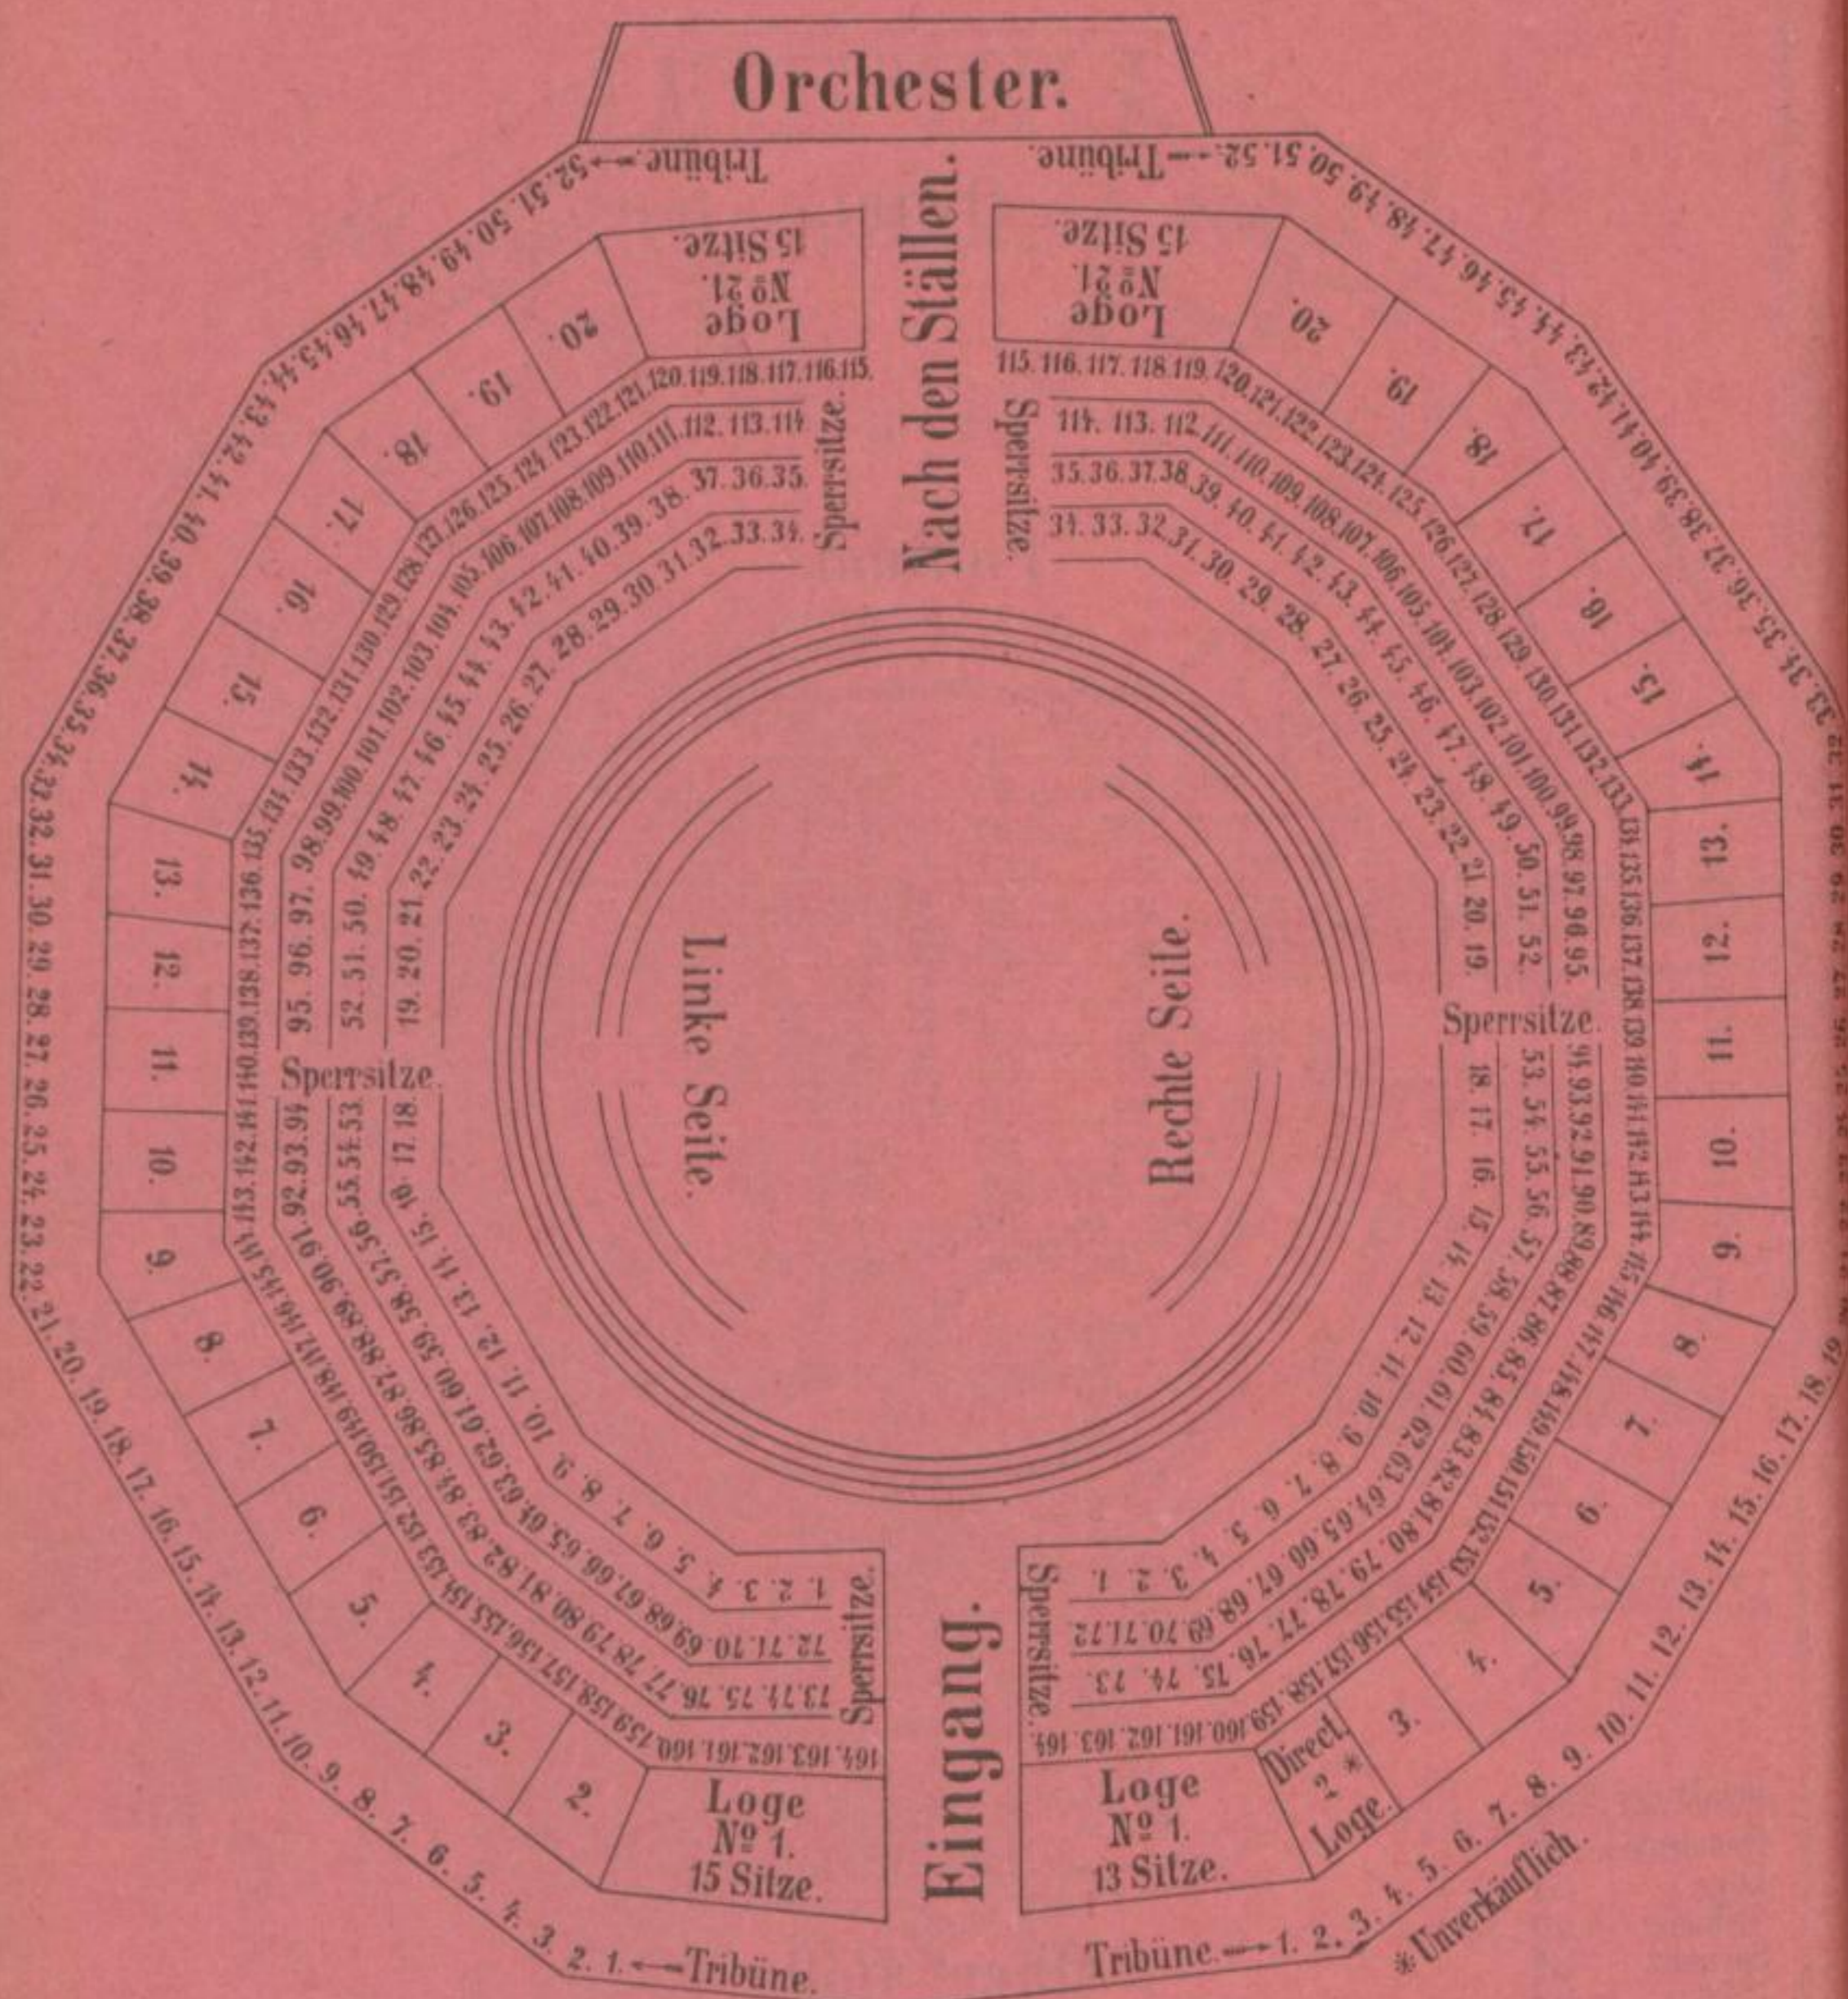

Leipziger Krystall-Palast.

Anzahl der Plätze:
 Fremdenloge 22.
 Loge 206.
 Tribüne 104.
 Sperrsitze 328.

Fremdenloge.	1.	2.	3.	4.	5.	Fremdenloge.
	10.	9.	8.	7.	6.	
	11.	12.	13.	14.	15.	
	22.	21.	20.	19.	18.	17.

Die Alberthalle als Circus.

Nur die nummerirten Plätze.

* Unverkauflich.