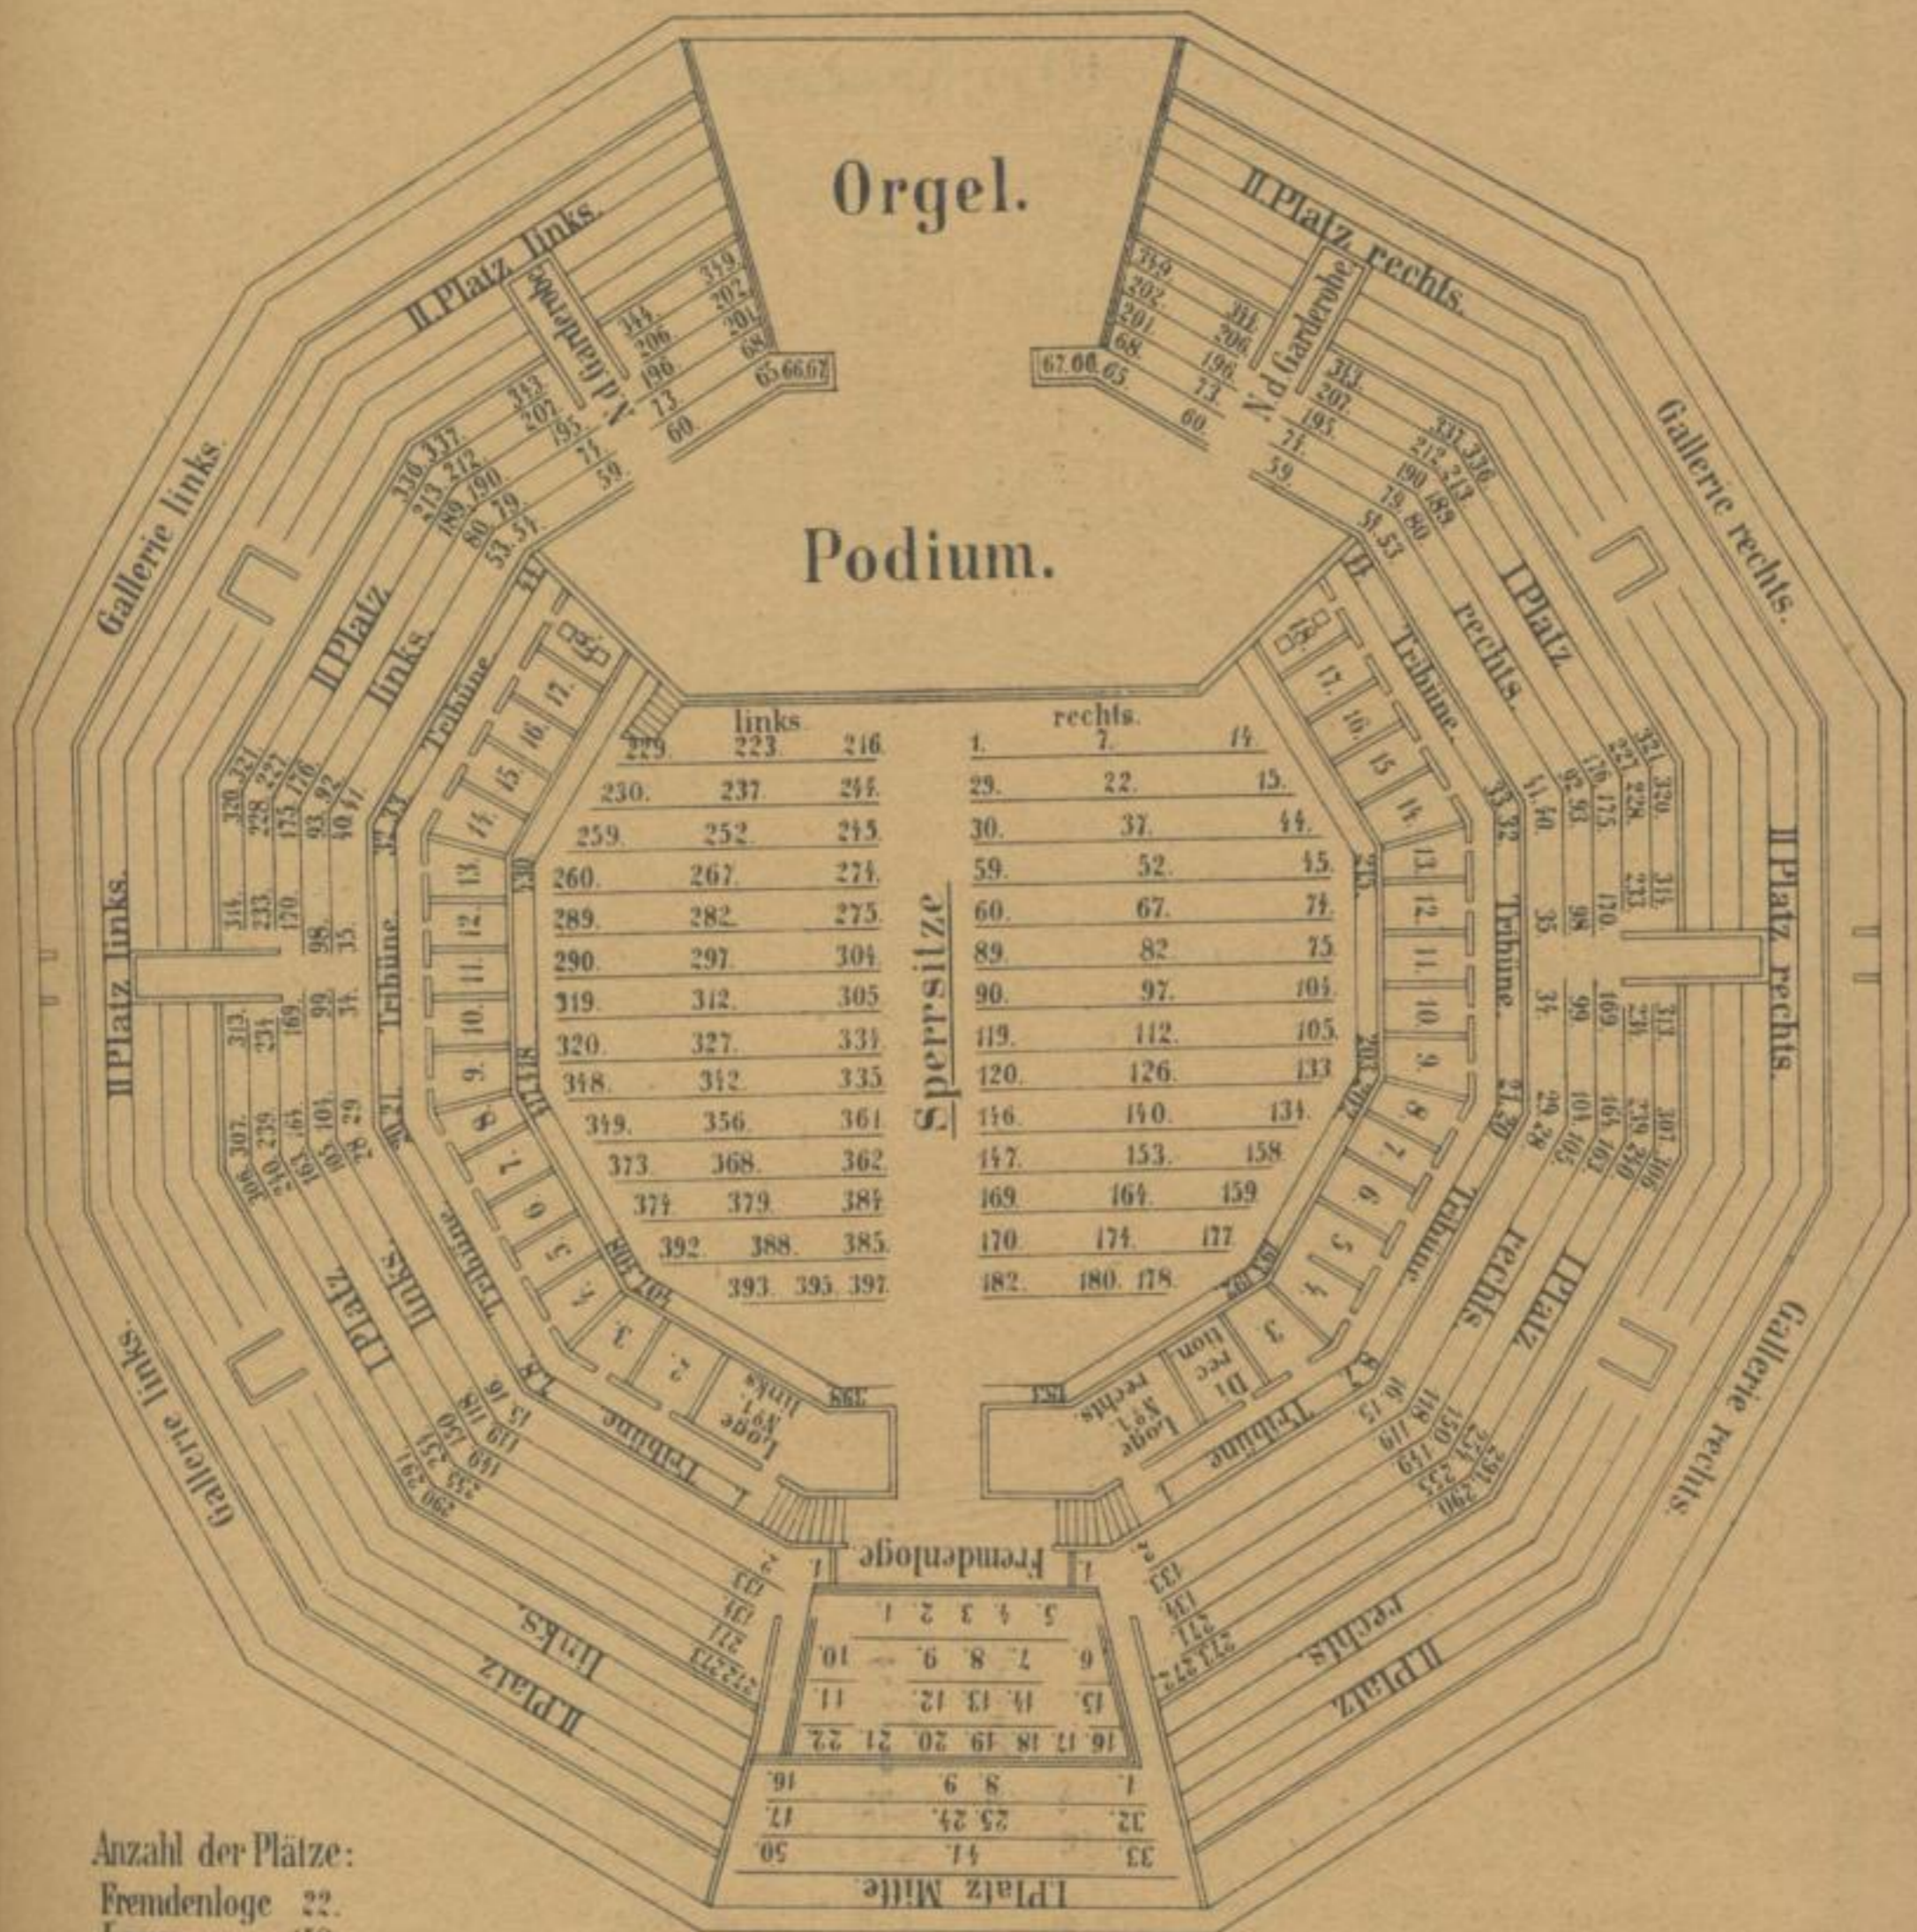

Leipziger Krystall-Palast.

Anzahl der Plätze:
 Fremdenloge 22.
 Loge 158.
 Tribüne 88.
 Sperrsitze 430.
 I Platz 748.
 II Platz ca. 700.
 Gallerie ca. 400.
Summa ca 2546 Plätze.

Die
Albert Halle
 des
Leipziger-Krystall-Palastes
 als
Concerthaus.