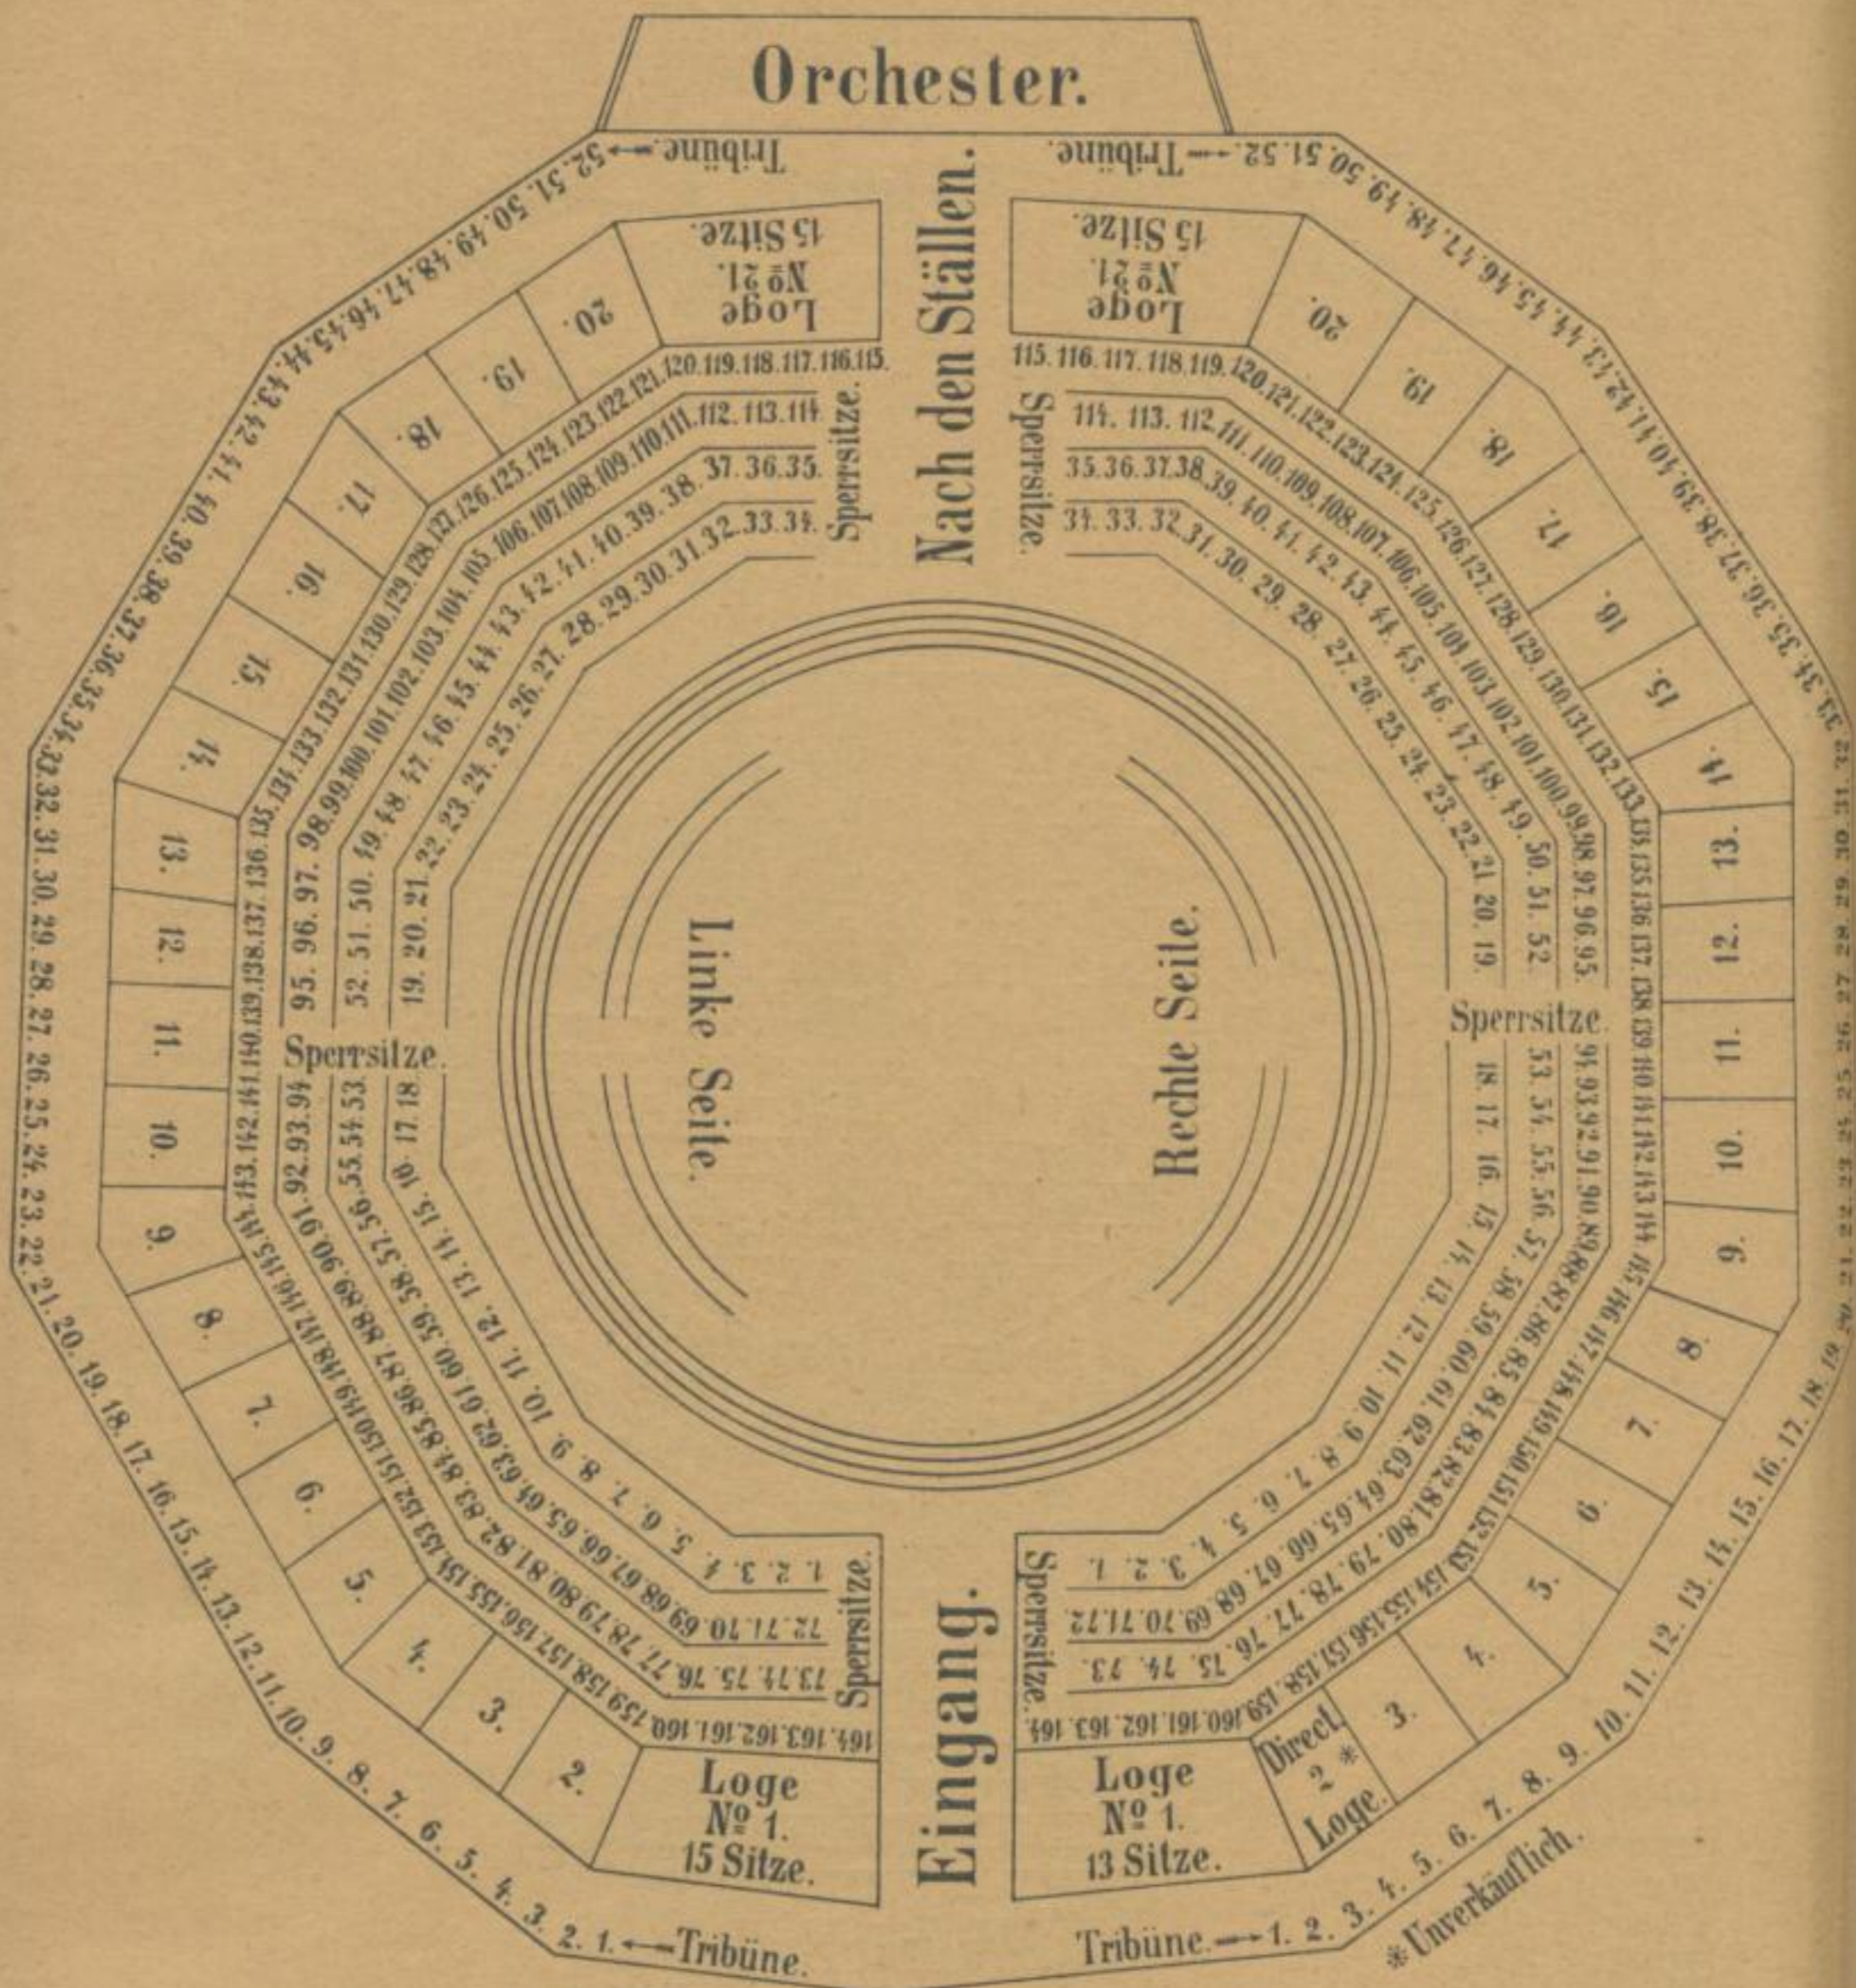

# Leipziger Krystall-Palast.

Anzahl der Plätze:  
 Fremdenloge 22.  
 Loge 206.  
 Tribüne 104.  
 Sperrsitze 328.

Fremdenloge.	1.	2.	3.	4.	5.	Fremdenloge.
	10.	9.	8.	7.	6.	
	11.	12.	13.	14.	15.	
	22.	21.	20.	19.	18.	17.

## Die Alberthalle als Circus.

Nur die nummerirten Plätze.

\* Unverkauflich.