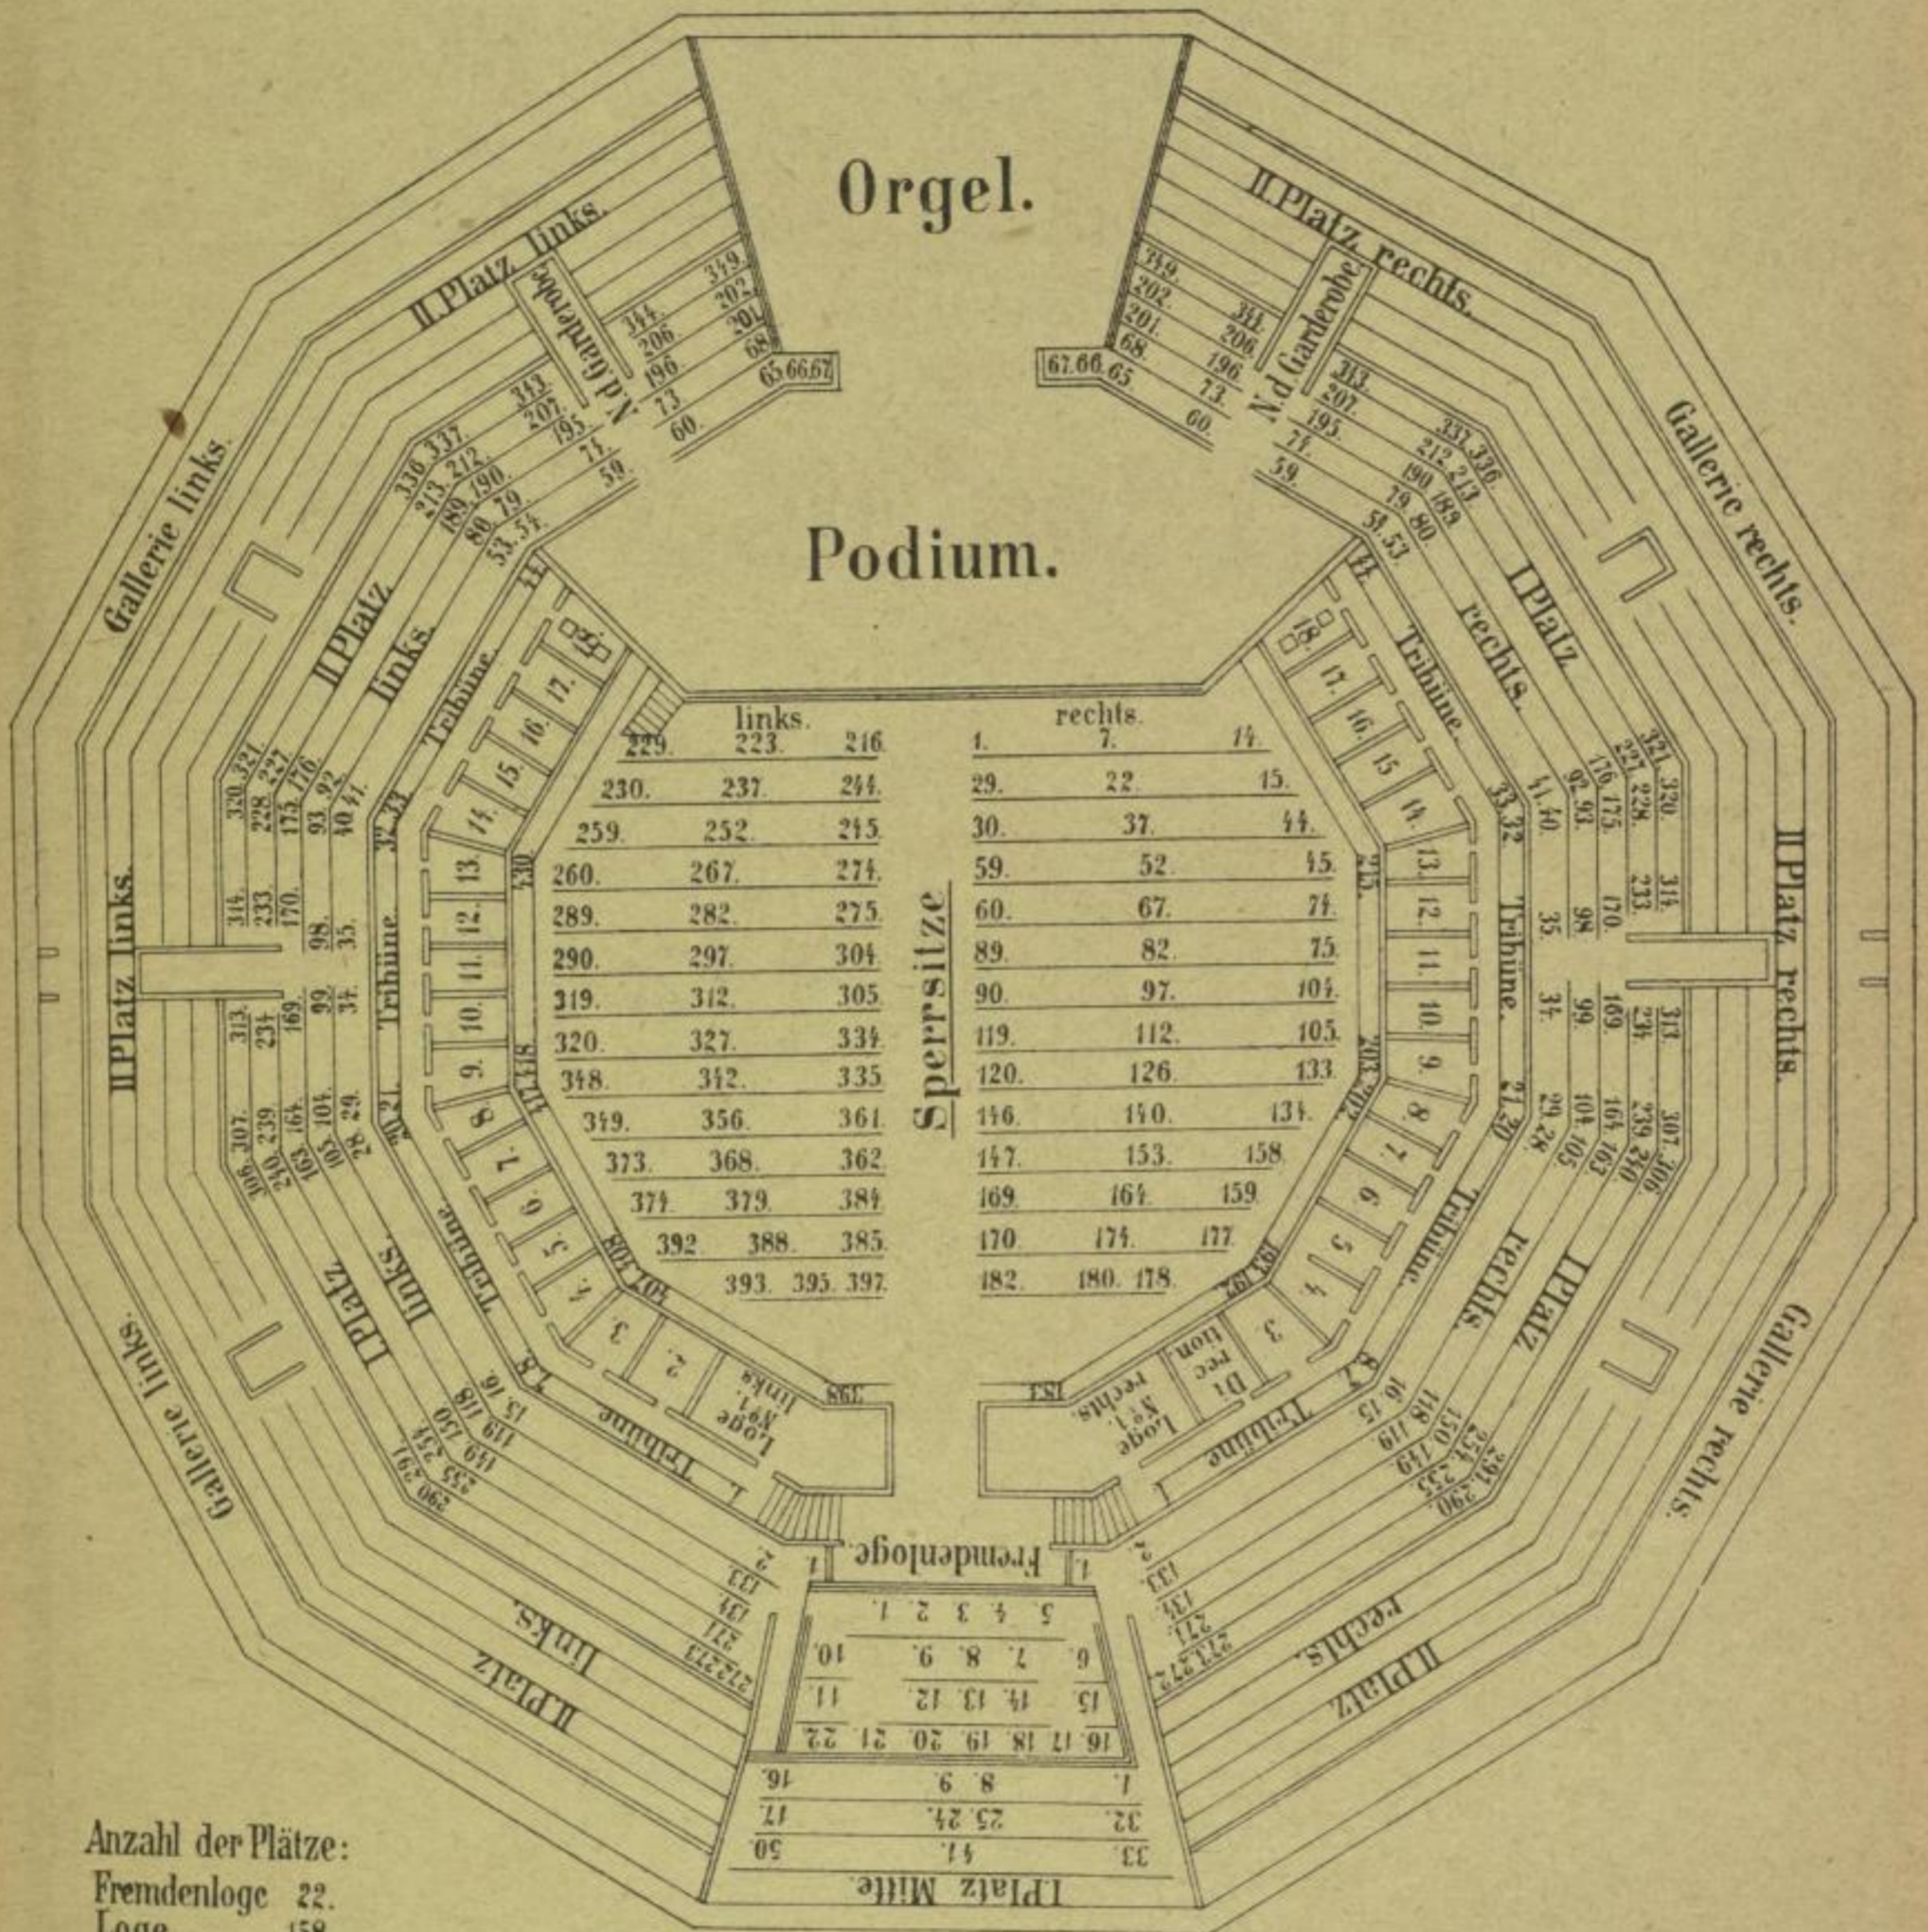

# Leipziger Krystall-Palast.

Anzahl der Plätze:  
 Fremdenloge 22.  
 Loge 158.  
 Tribüne 88.  
 Sperrsitze 430.  
 I Platz 748.  
 II Platz ca. 700.  
 Gallerie ca. 400.  
Summa ca. 2546 Plätze.

Die  
**Albert Halle**  
 des  
**Leipziger-Krystall-Palastes**  
 als  
**Concerthaus.**