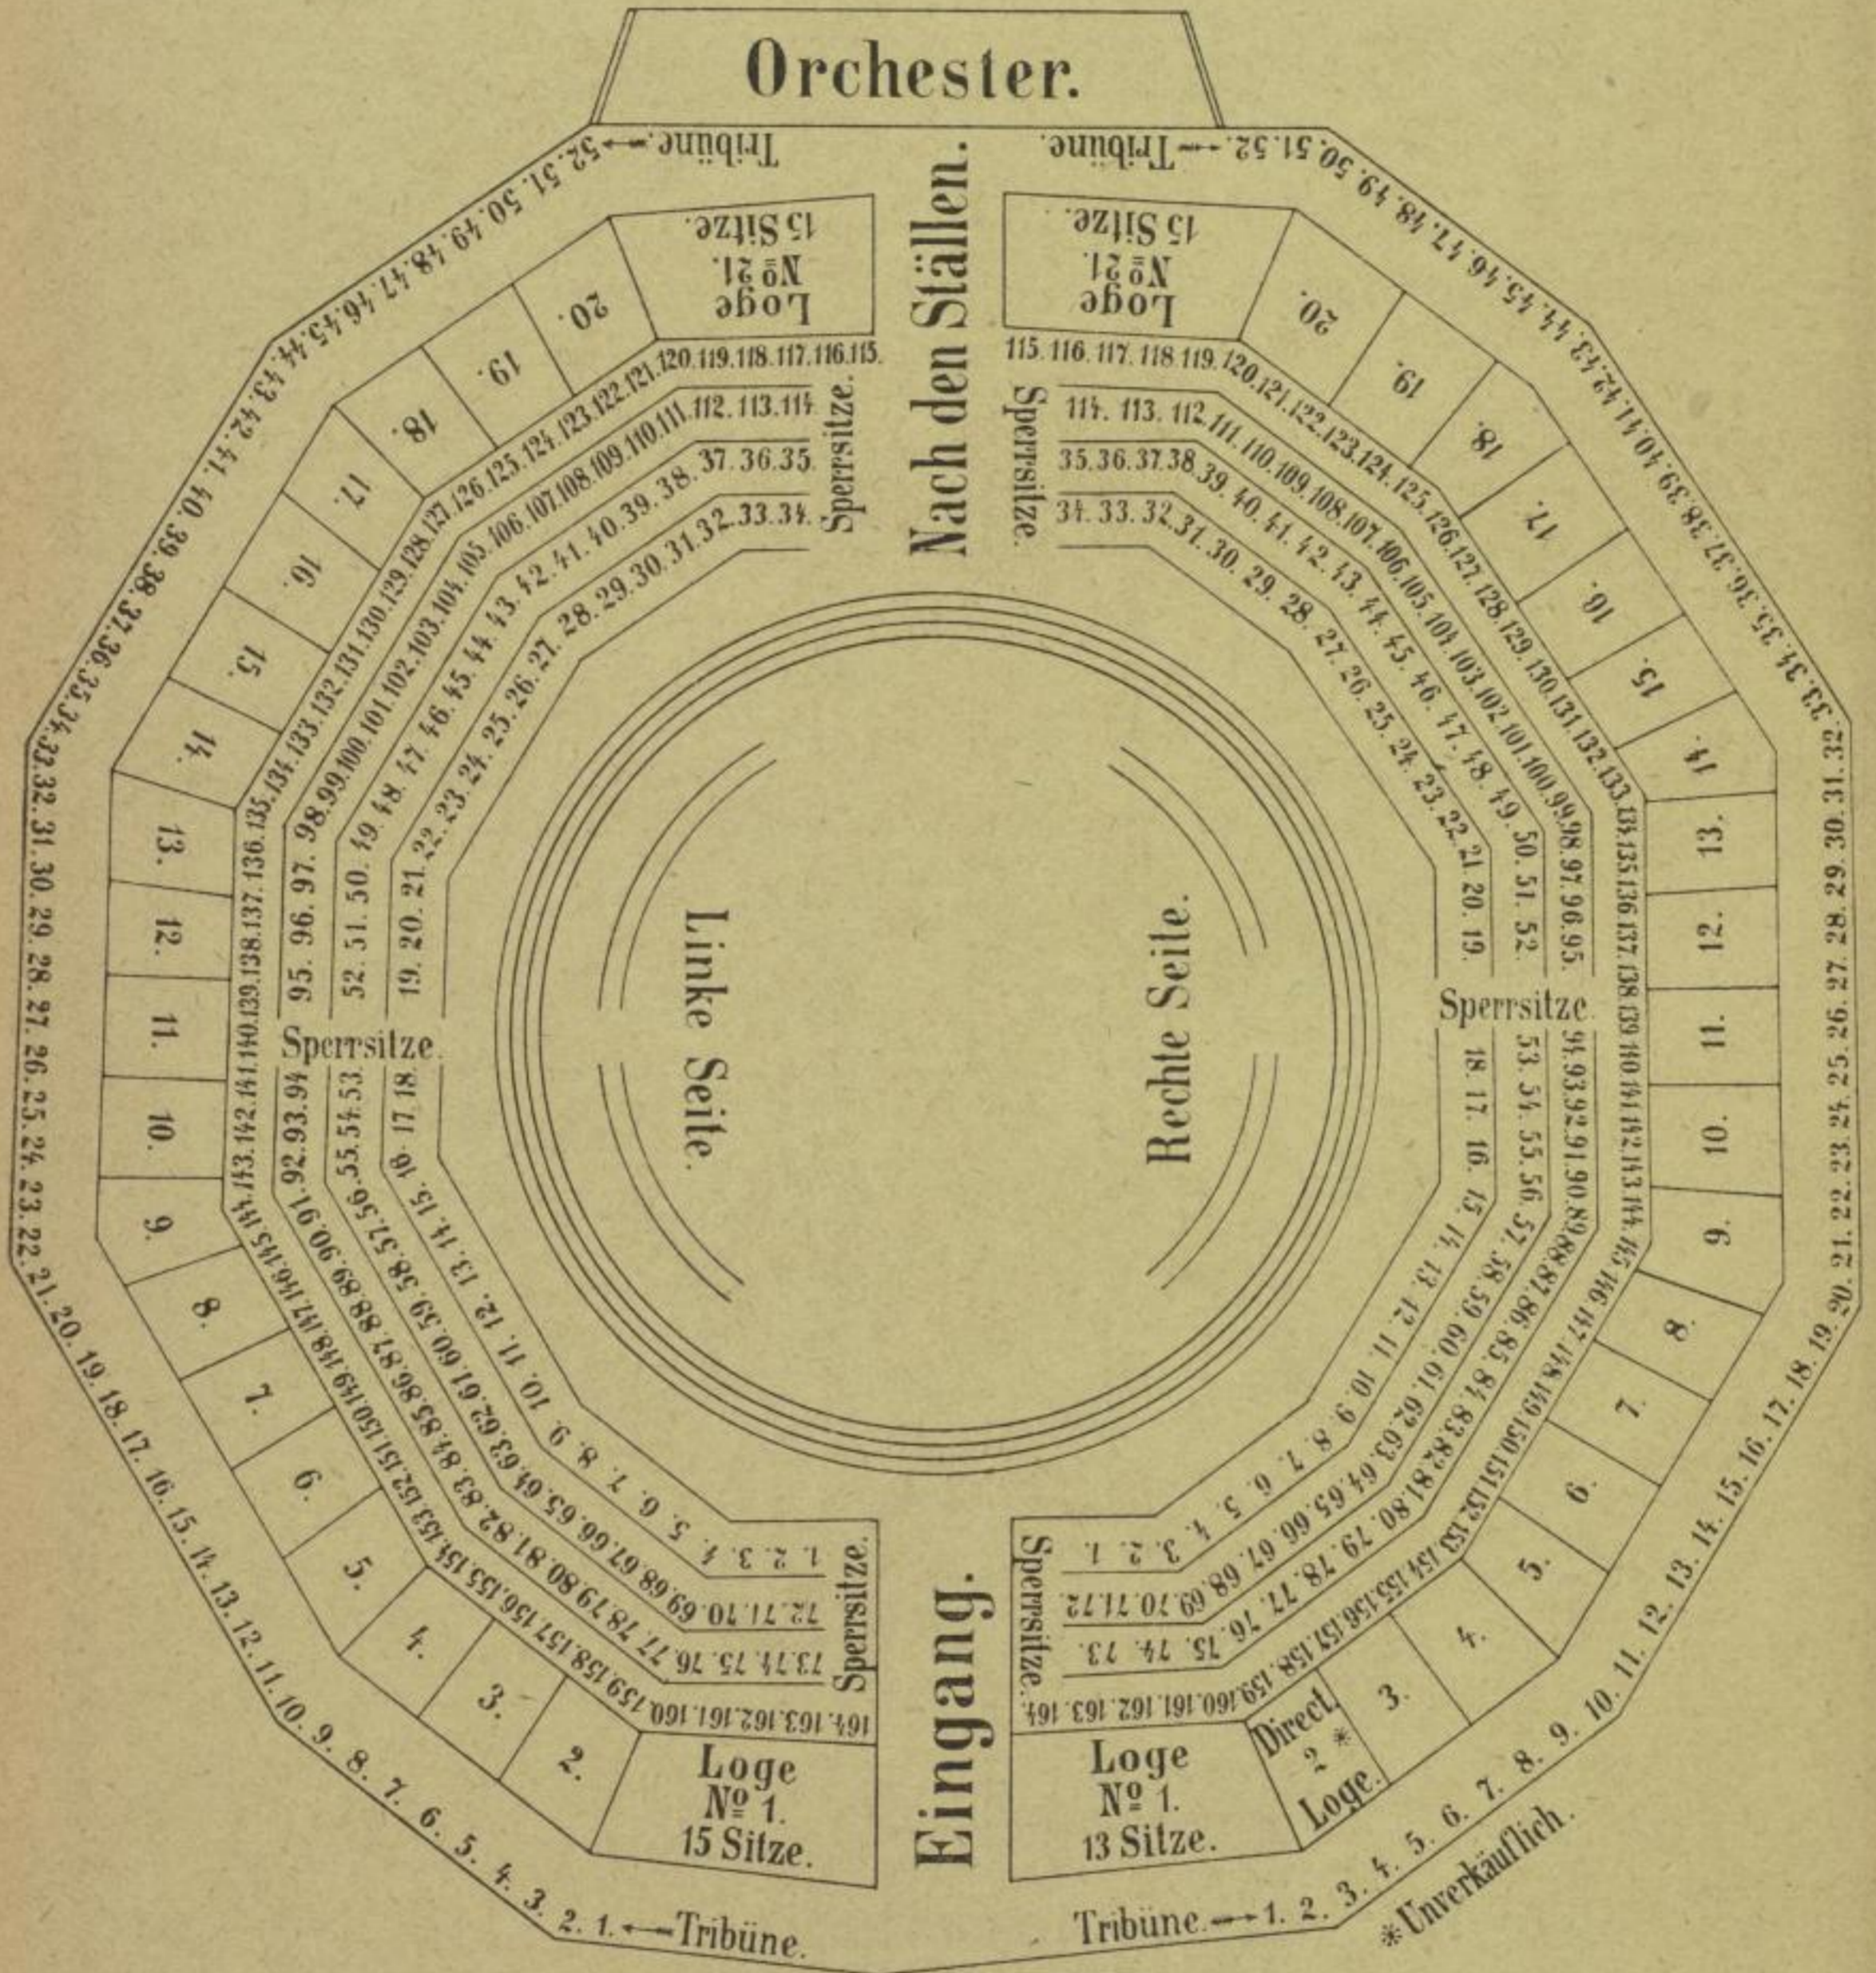

Leipziger Krystall-Palast.

Anzahl der Plätze:
 Fremdenloge 22.
 Loge 206.
 Tribüne 104.
 Sperrsitze 328.

Fremdenloge.	1.	2.	3.	4.	5.	Fremdenloge.
	10.	9.	8.	7.	6.	
	11.	12.	13.	14.	15.	
	22.	21.	20.	19.	18.	17.

Die Alberthalle als Circus.

Nur die nummerirten Plätze.

* Unverkäuflich.