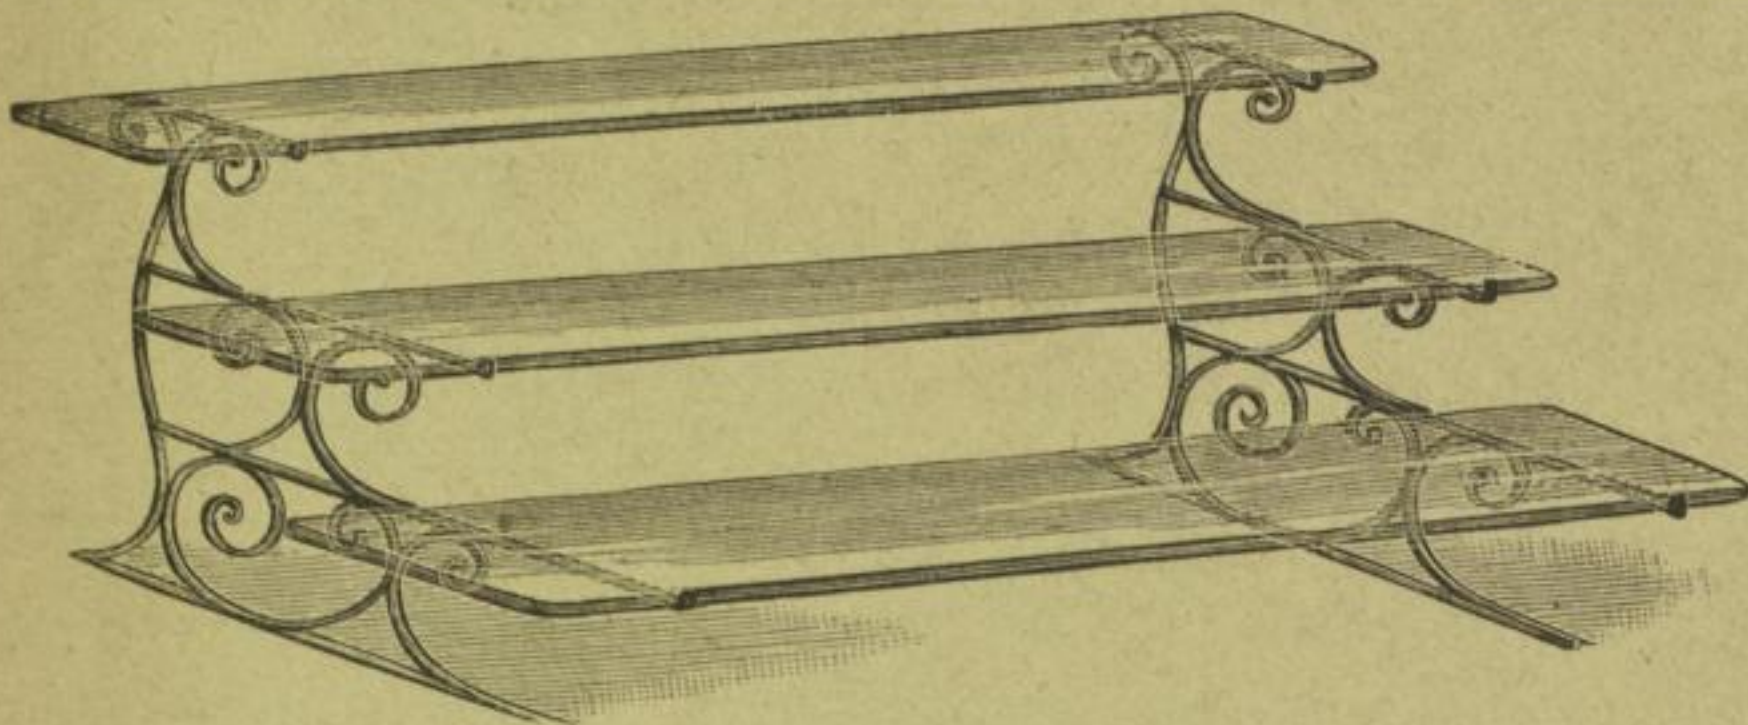

Fernspr.-
Anschluss
No. 731.

Schaufenstergestelle aller Art.

Specialität seit 1874.

Aus Messing polirt, lackirt oder ff. vernickelt, sowie
auch Schmiedeeisen broncirt oder vergoldet.

Crystallglasstreifen und Spiegel zu Schaufenstern.

Oscar Bähr, Leipzig, Burgstrasse No. 20.

In der Nähe des neuen Rathhauses. * * * Gegenüber dem Thüringer Hof.

Ladentafelaufsätze in jeder Grösse und Ausführung.

Cigarrenkistenständer.

Schirm- und Stockhalter
für jedes Geschäft auch Haushalt.

Schuhständer in verschiedenen
Grössen etc. sowie ganze Einrichtungen
für Schuhwaren.

Schaufenster-Zange in 3 Grössen und verschiedenen Längen.

2 St. Glasplattenständer verstellbar, zu denselben können auch Röhren-Aufsätze geliefert werden.