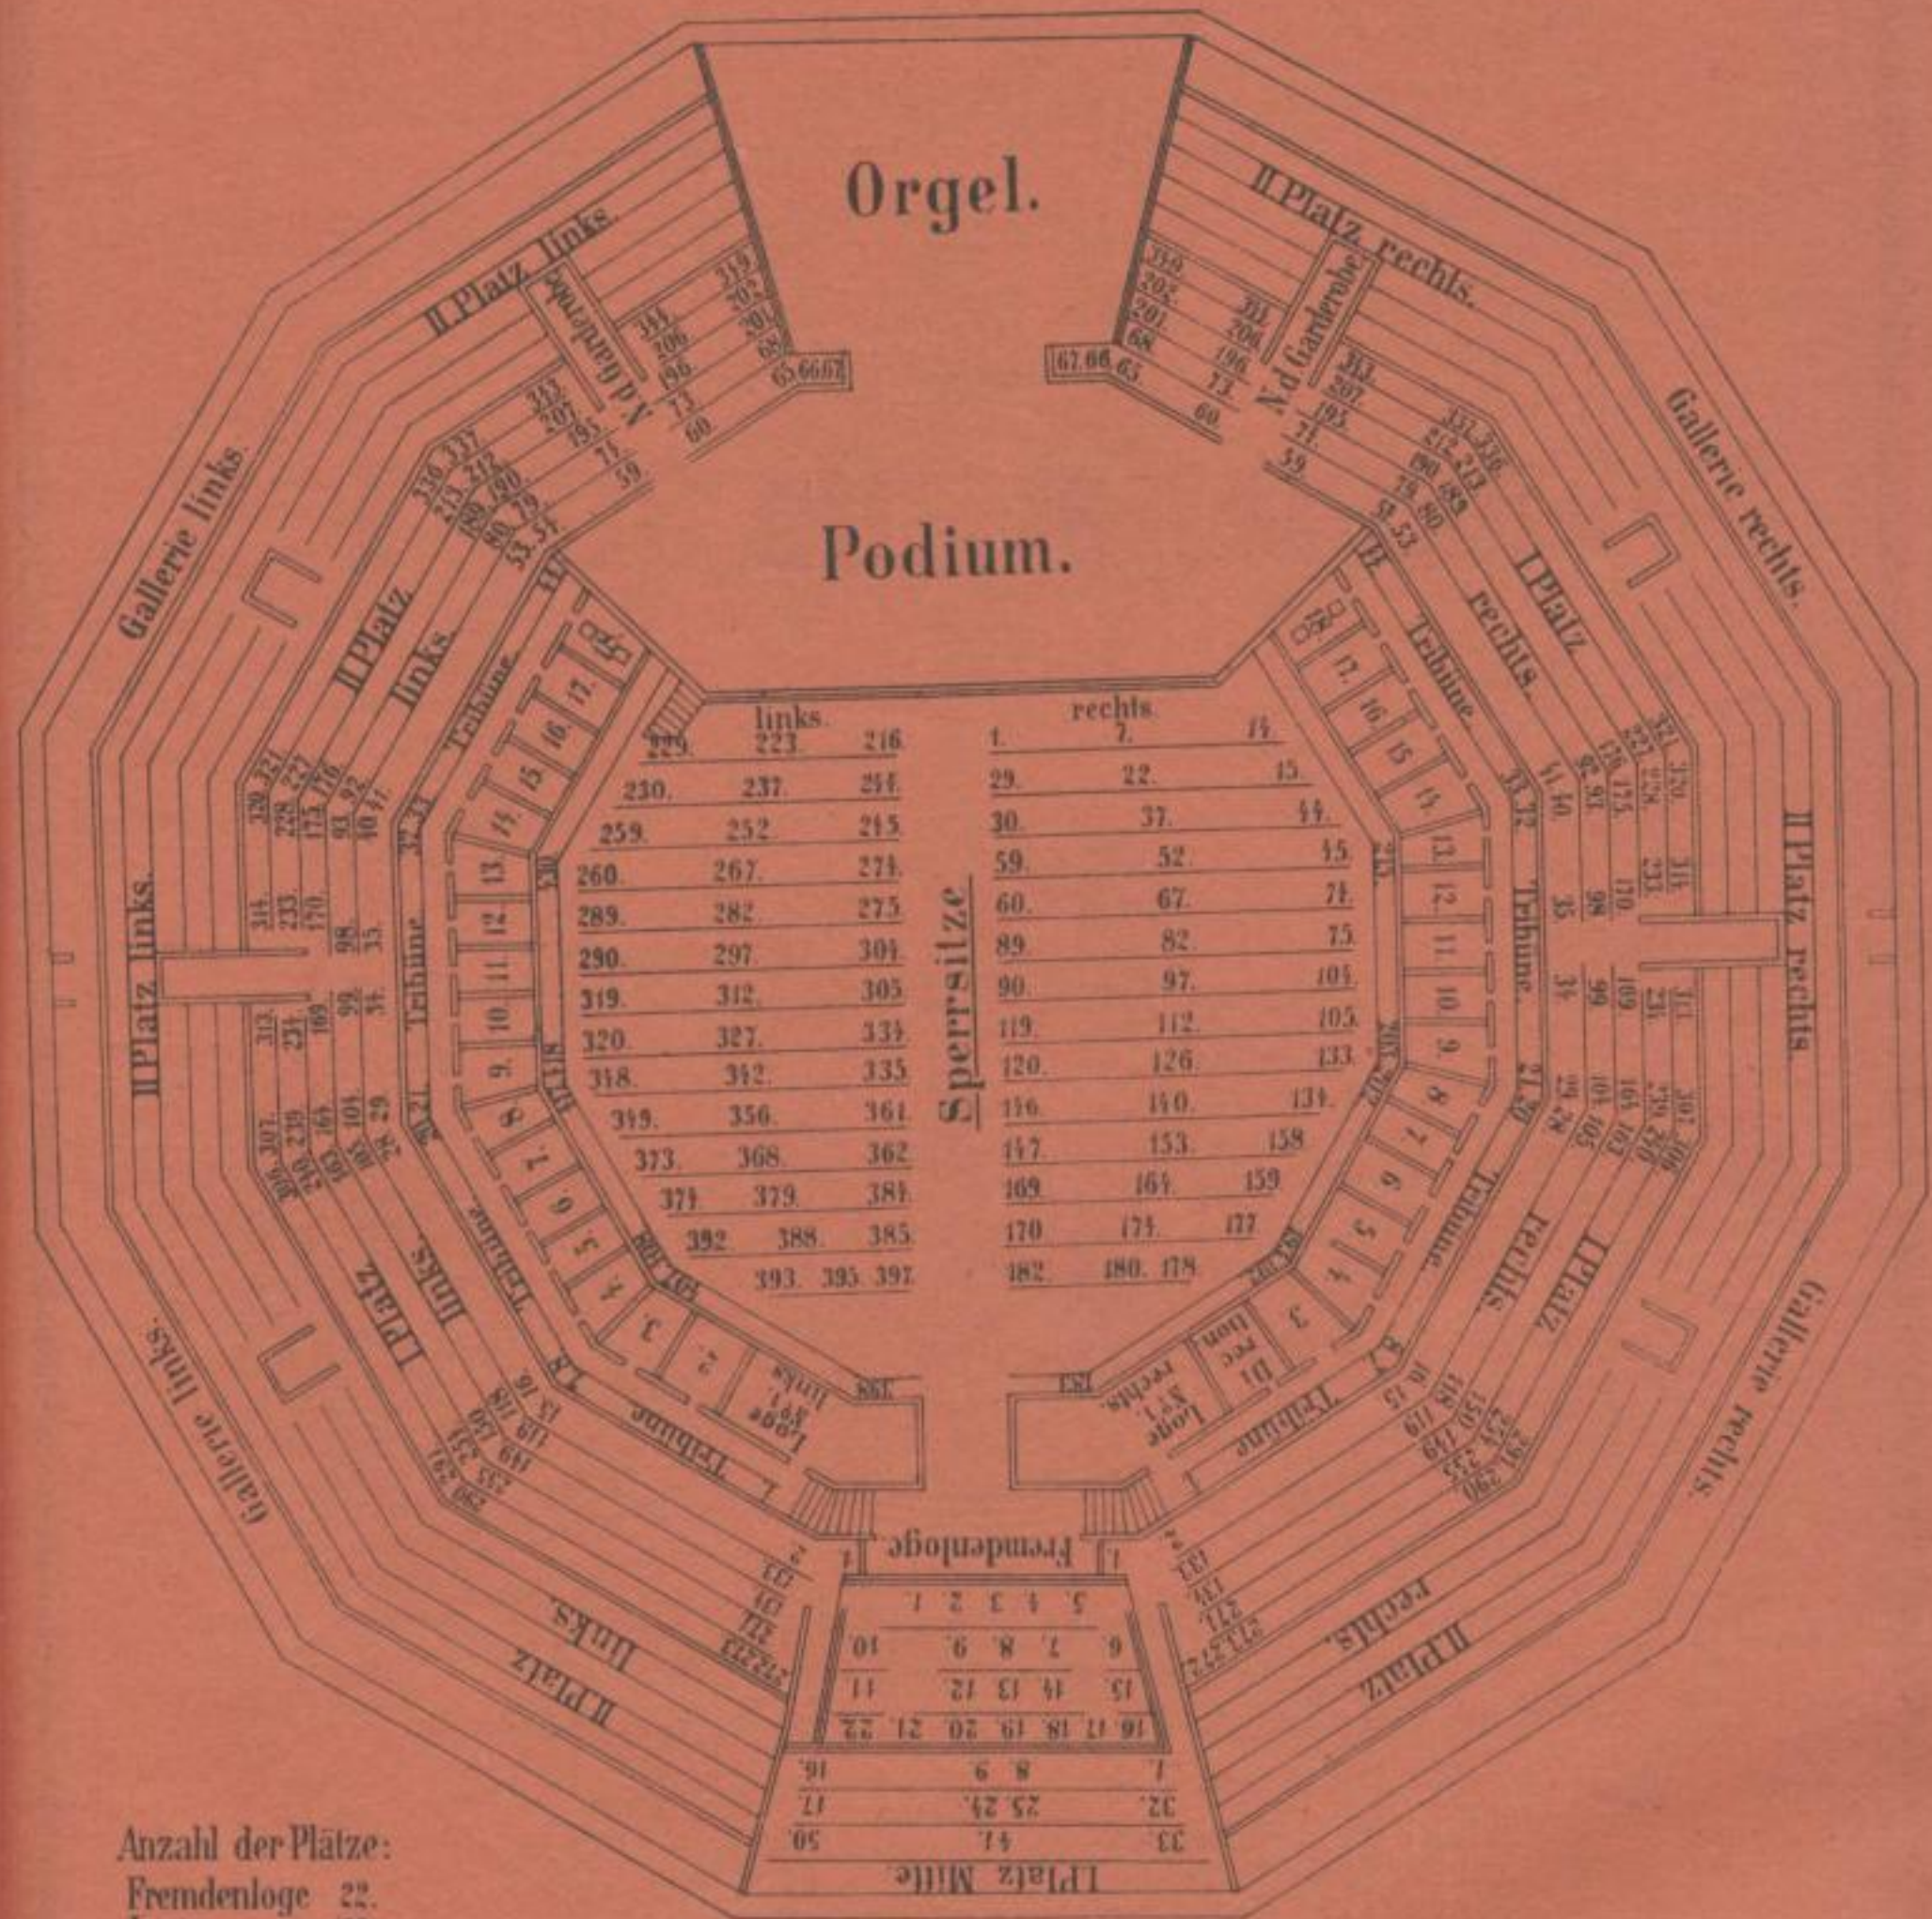

Leipziger Krystall-Palast.

Anzahl der Plätze:
 Fremdenloge 22.
 Loge 158.
 Tribüne 88.
 Sperrsitze 430.
 I Platz 748.
 II Platz ca. 700.
 Gallerie ca. 400.
Summa ca 2546 Plätze.

Die
Albert Halle
 des
Leipziger-Krystall-Palastes
 als
Concerthaus.