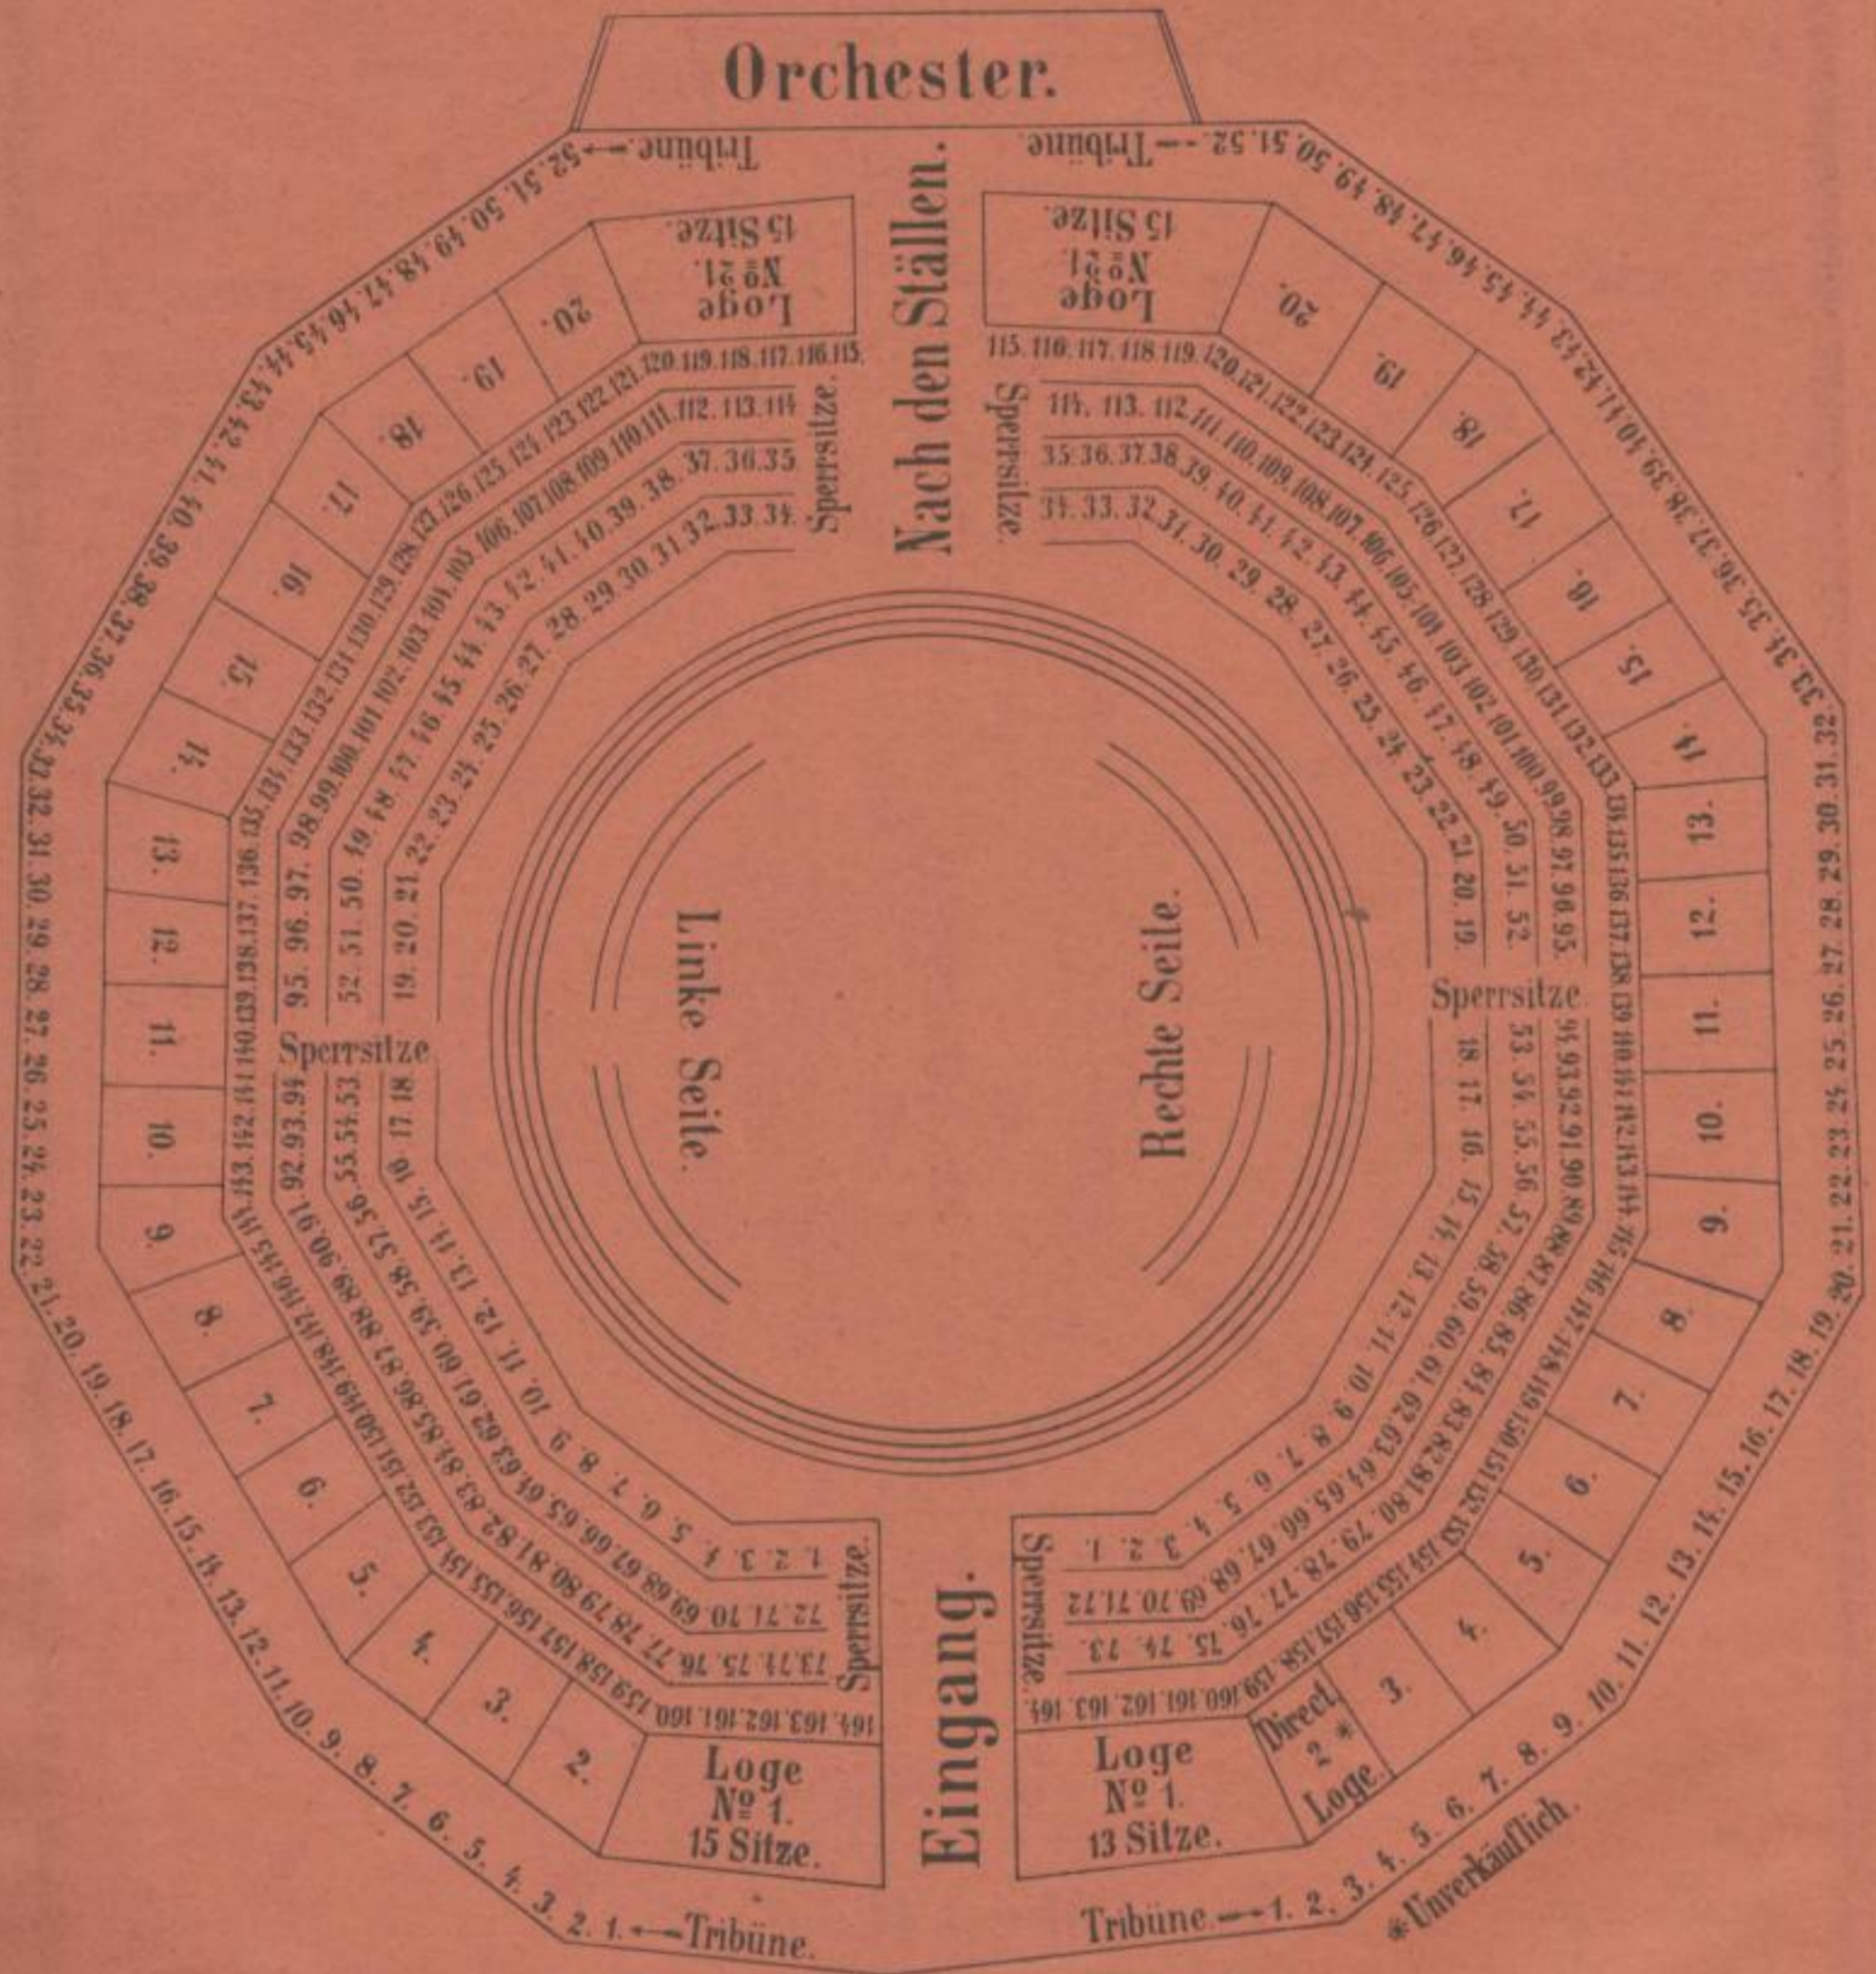

Leipziger Krystall-Palast.

Anzahl der Plätze:
 Fremdenloge 22.
 Loge 206.
 Tribüne 104.
 Sperrsitze 328.

Fremdenloge.	1.	2.	3.	4.	5.	Fremdenloge.
	10.	9.	8.	7.	6.	
	11.	12.	13.	14.	15.	
	22.	21.	20.	19.	18.	17.

Die Alberthalle als Circus.

Nur die nummerirten Plätze.

* Unverkäuflich.