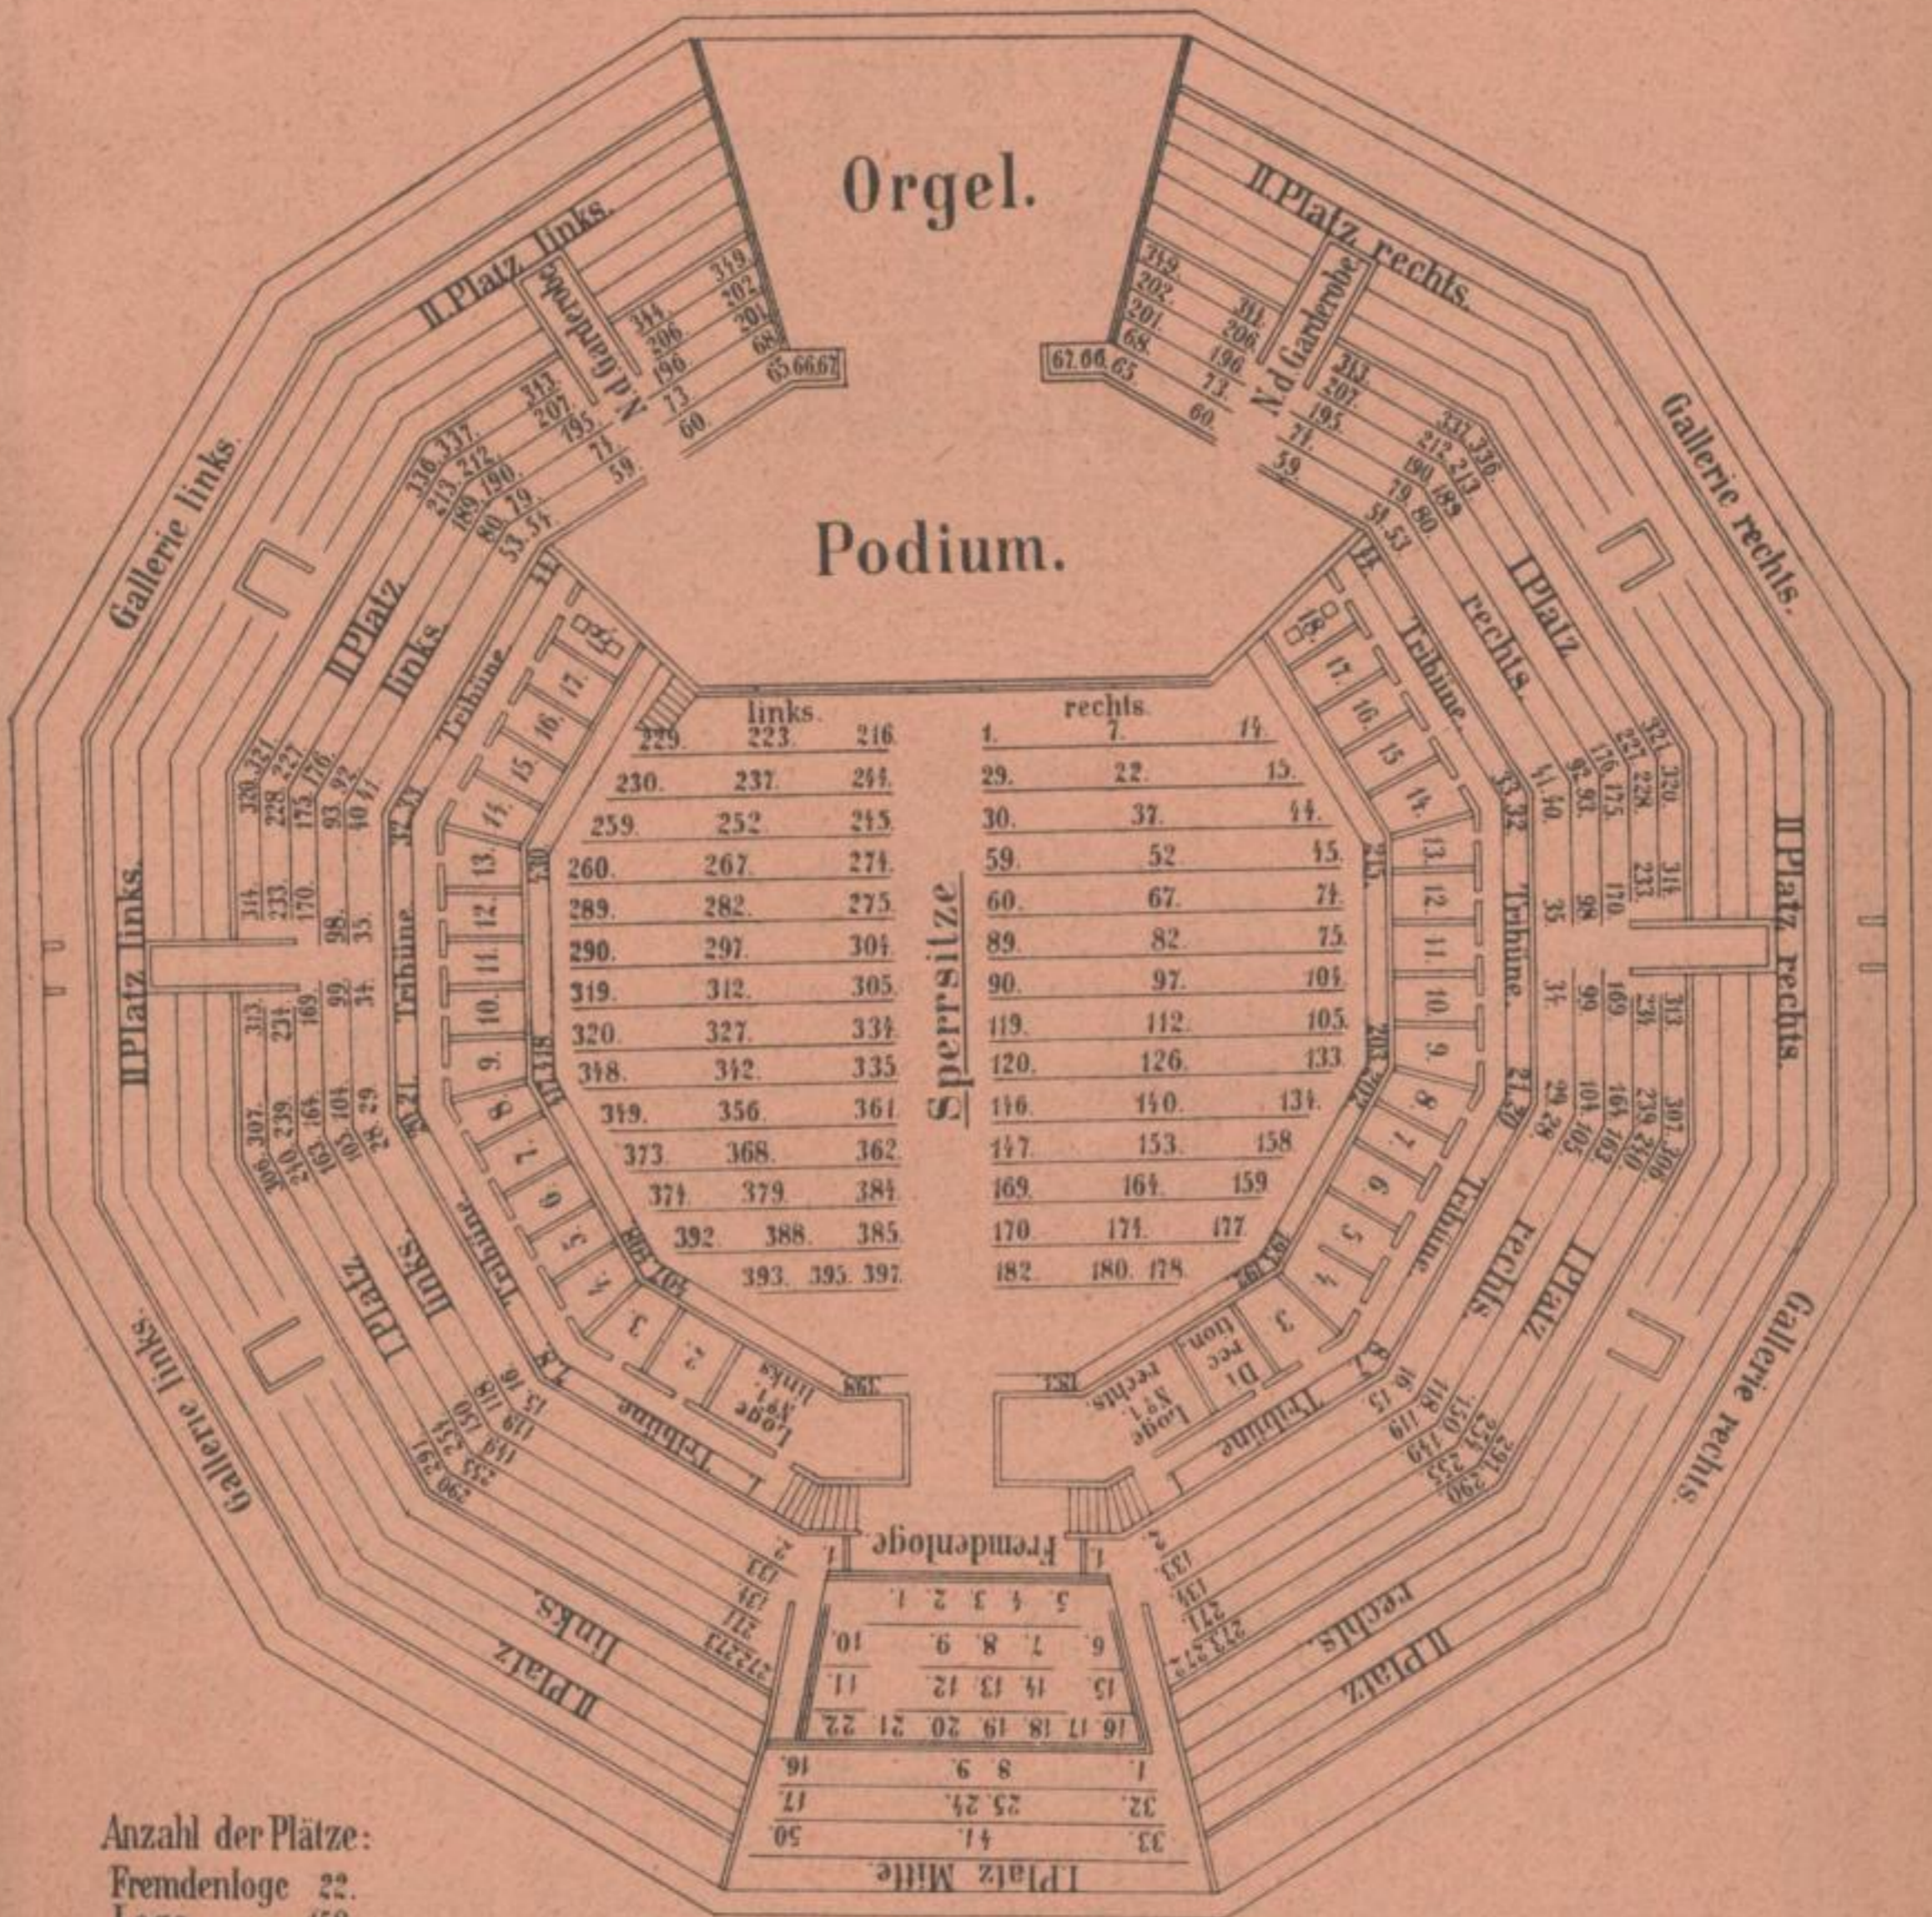

# Leipziger Krystall-Palast.

Anzahl der Plätze:  
 Fremdenloge 22.  
 Loge 158.  
 Tribüne 88.  
 Sperrsitze 430.  
 I Platz 748.  
 II Platz ca. 700.  
 Gallerie ca. 400.  
Summa ca. 2546 Plätze.

Die  
**Albert Halle**  
 des  
**Leipziger-Krystall-Palastes**  
 als  
**Concerthaus.**