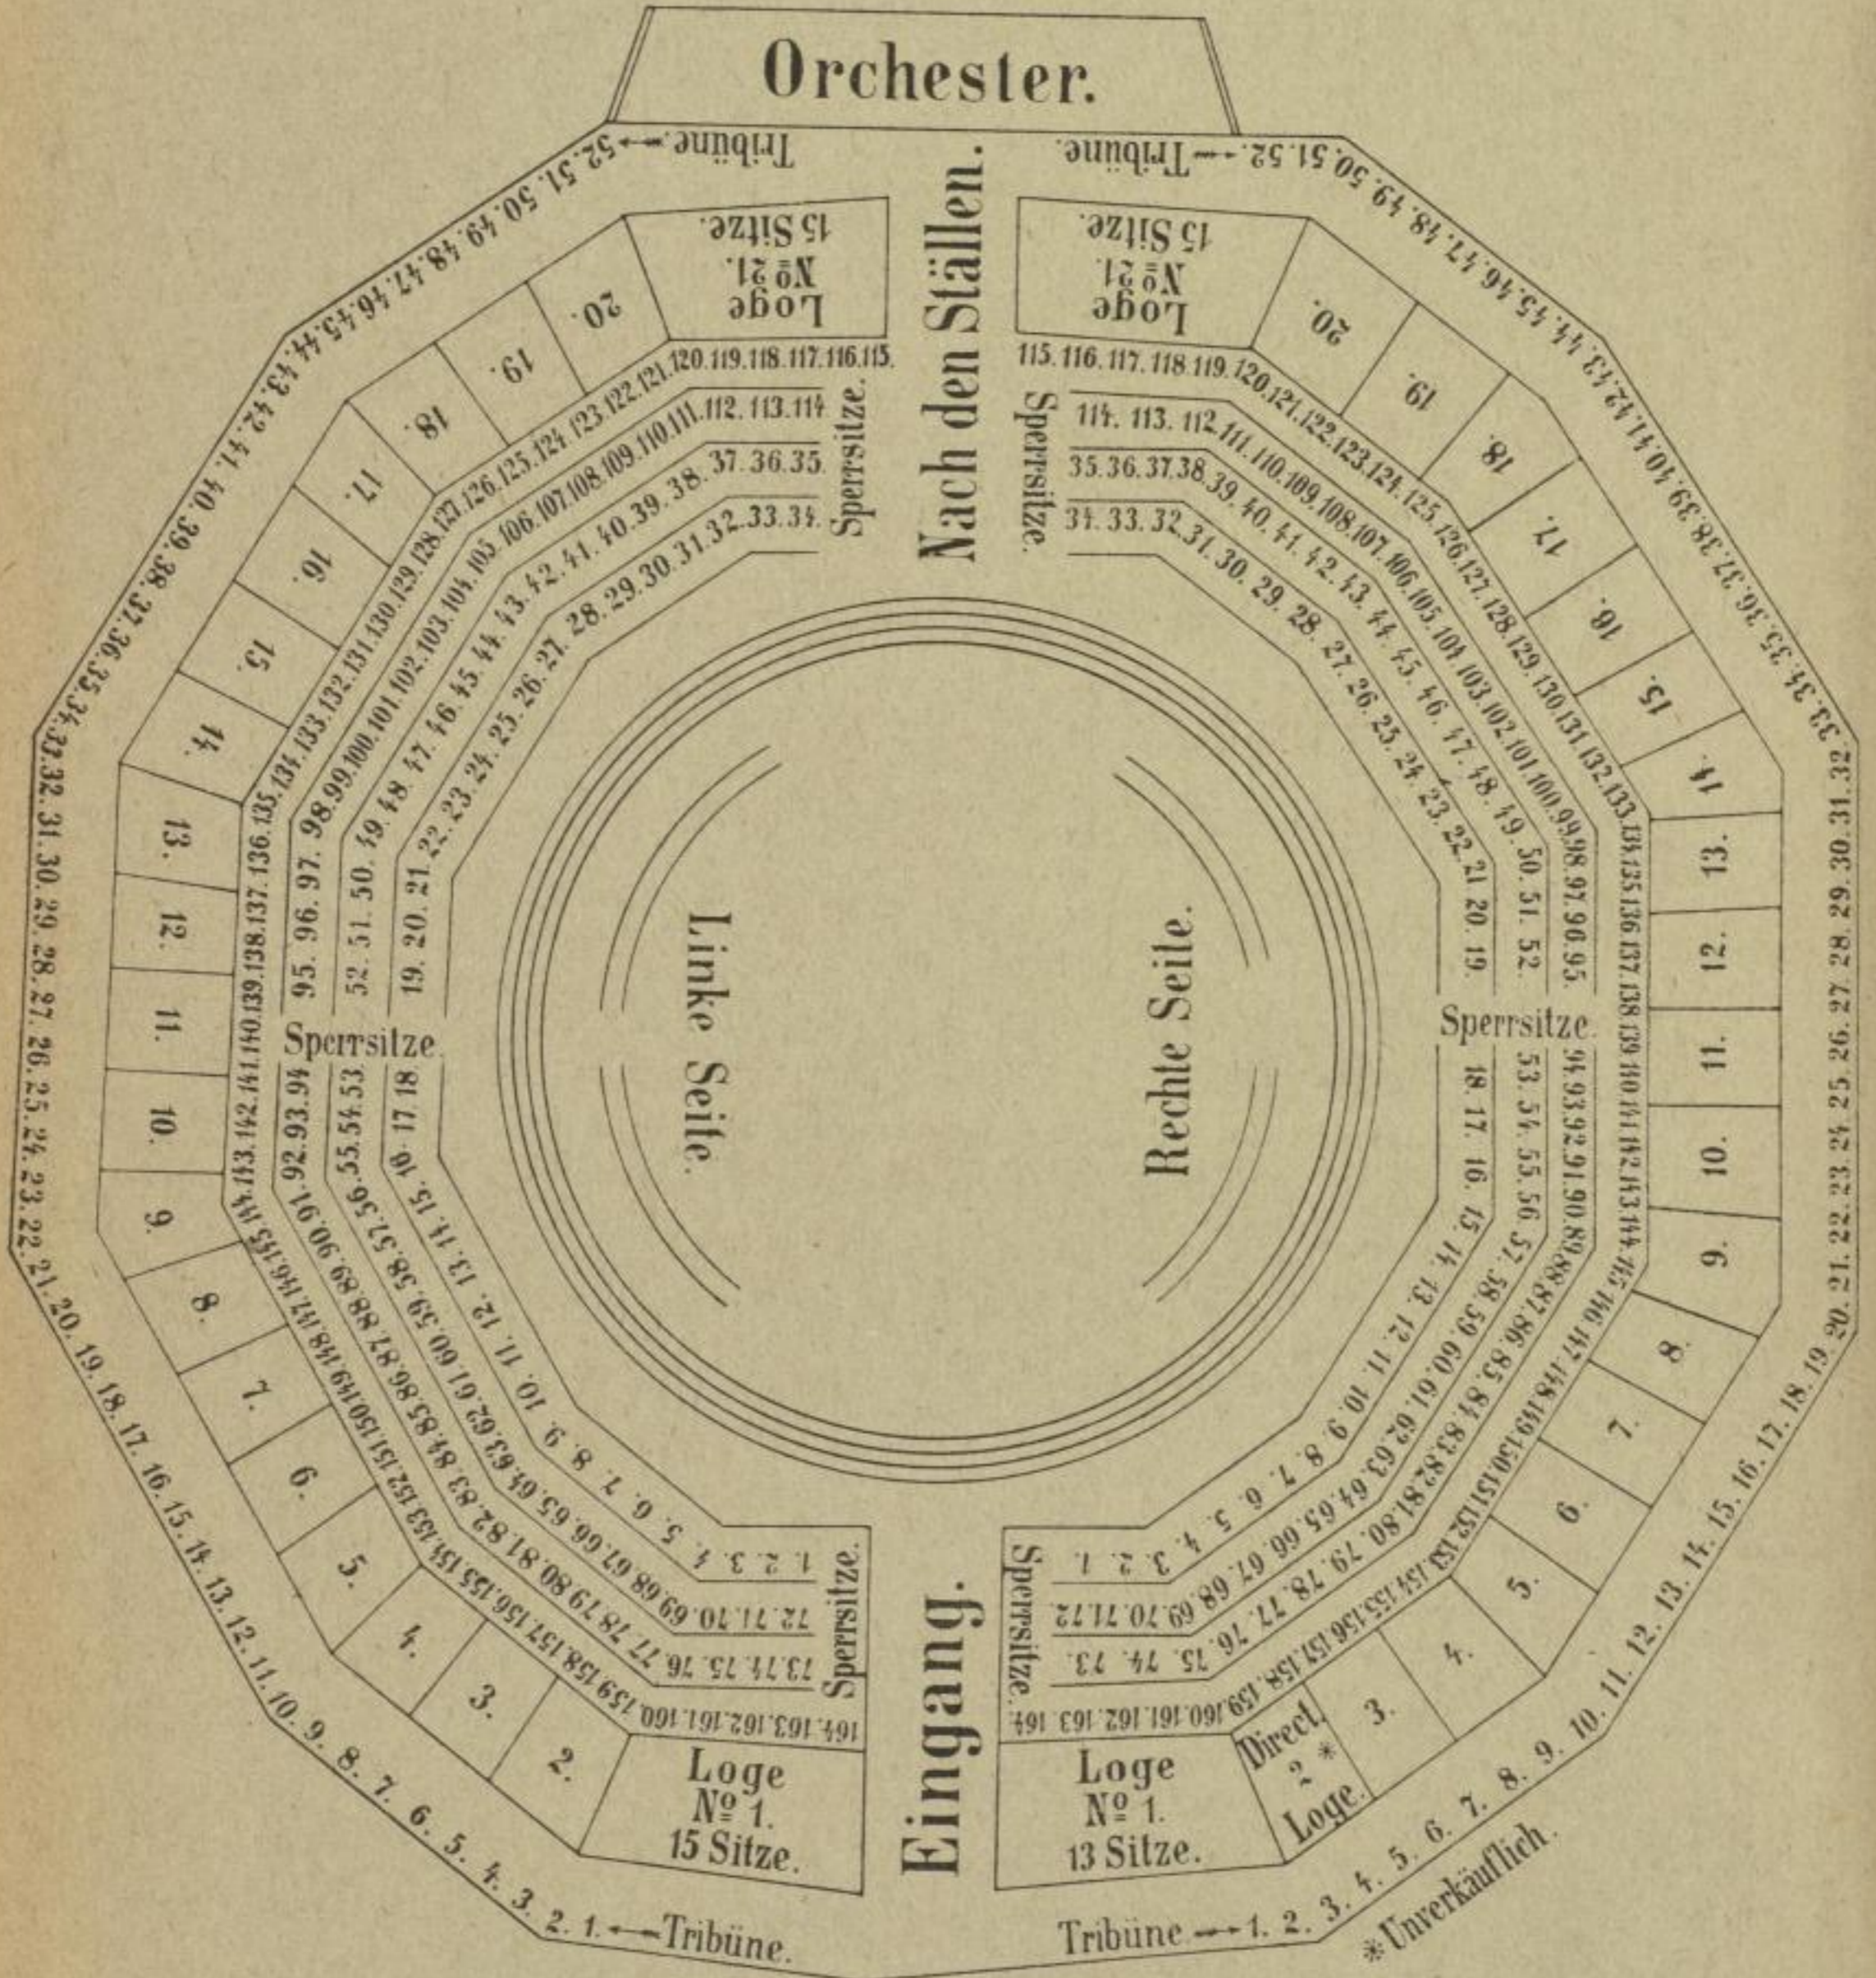

Leipziger Krystall-Palast.

Anzahl der Plätze:
 Fremdenloge 22
 Loge 206
 Tribüne 104
 Sperrsitze 328

| | | | | | | |
|--------------|-----|-----|-----|-----|-----|--------------|
| Fremdenloge. | 1. | 2. | 3. | 4. | 5. | Fremdenloge. |
| | 10. | 9. | 8. | 7. | 6. | |
| | 11. | 12. | 13. | 14. | 15. | |
| | 22. | 21. | 20. | 19. | 18. | 17. |

Die Alberthalle als Circus.
 Nur die nummerirten Plätze.

* Unverkäuflich.

anf-
für T
portur
ver
Ge
zeich
A.V