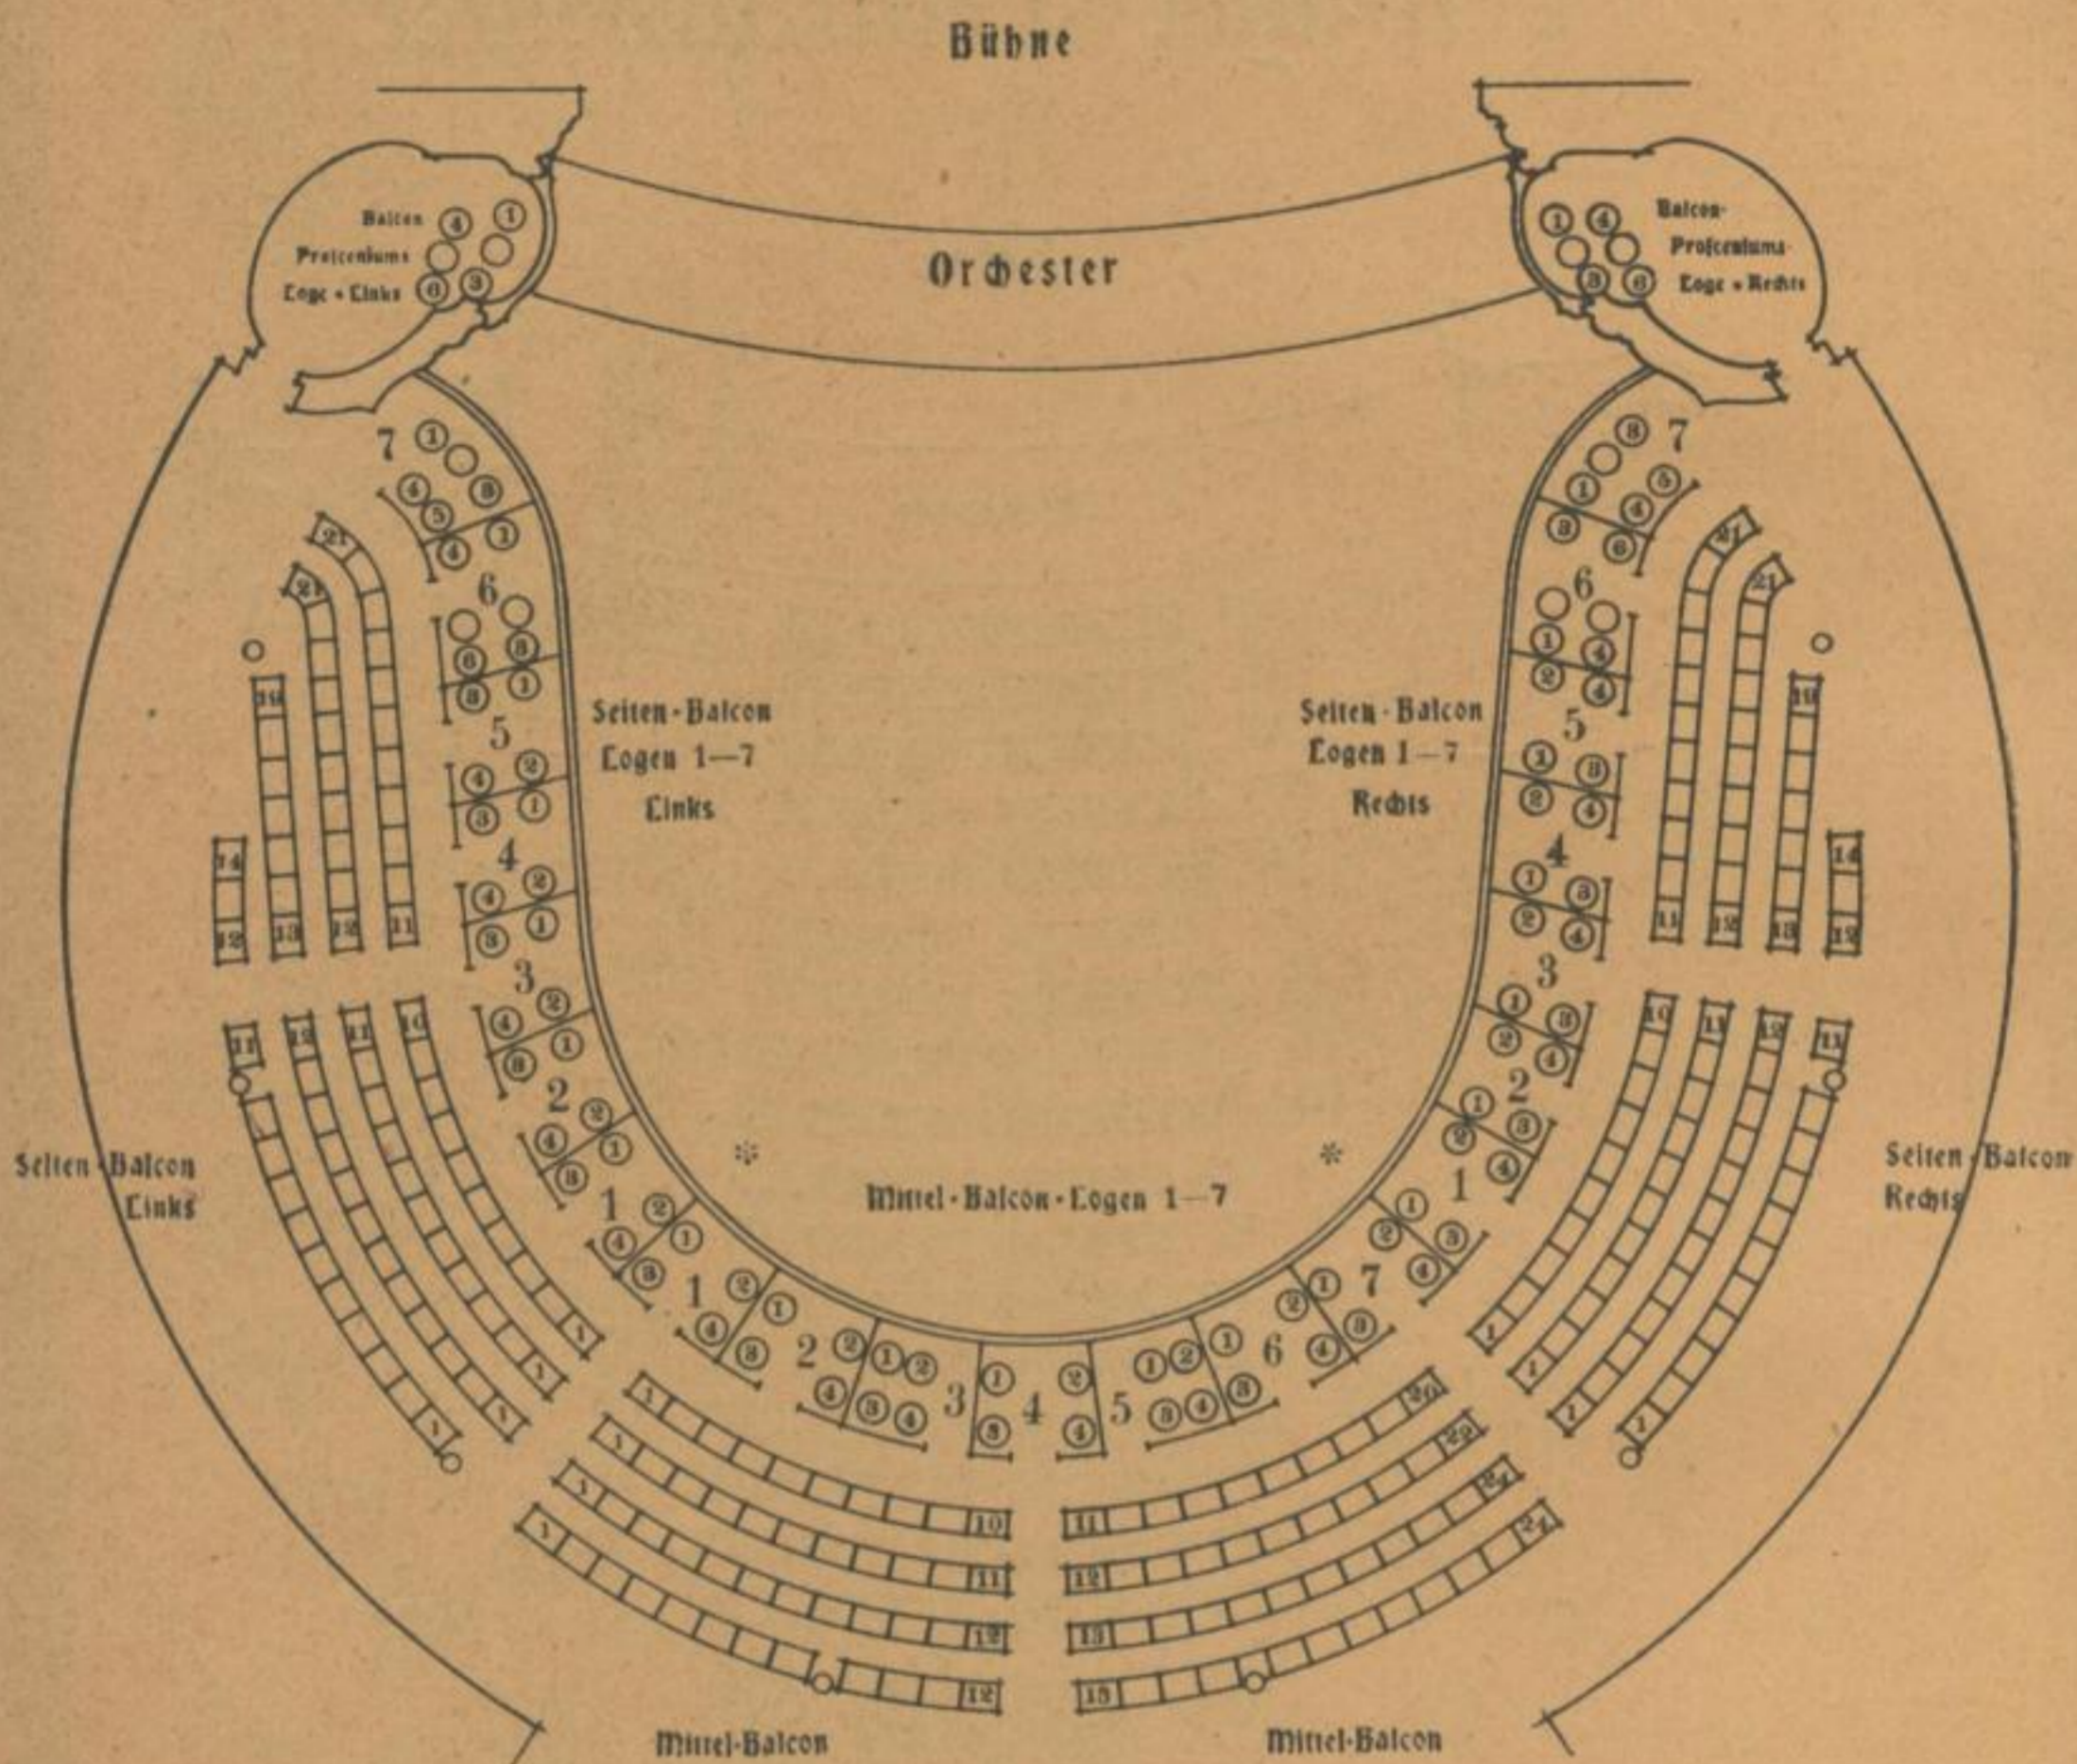

Leipziger Centraltheater.

Mittel- und Seiten-Balcon-Logen.
Mittel- und Seiten-Balcon.
Proszeniums-Logen, Balcon.

Gewöhnliche Preise:

Parterre=Proszeniums-Logen-Plätze à M 5.—	Seiten-Balcon-Logen-Plätze	à M 3.—
Balcon= " " " " " 5.—	Mittel-Balcon	" " 2.50
Rang= " " " " " 1.50	Seiten= "	" " 2.—
Orchester=Fauteuils " " 2.50	I. Rang 1.—2. Reihe	" " 1.—
I. Parquet " " 2.—	I. " 3.—5. "	" " —.75
II. " " " 1.50	Gallerie	" " —.50
Parterre " " 1.—	Promenoirs	" " 1.—
Mittel-Balcon-Logen-Plätze " " 3.50		