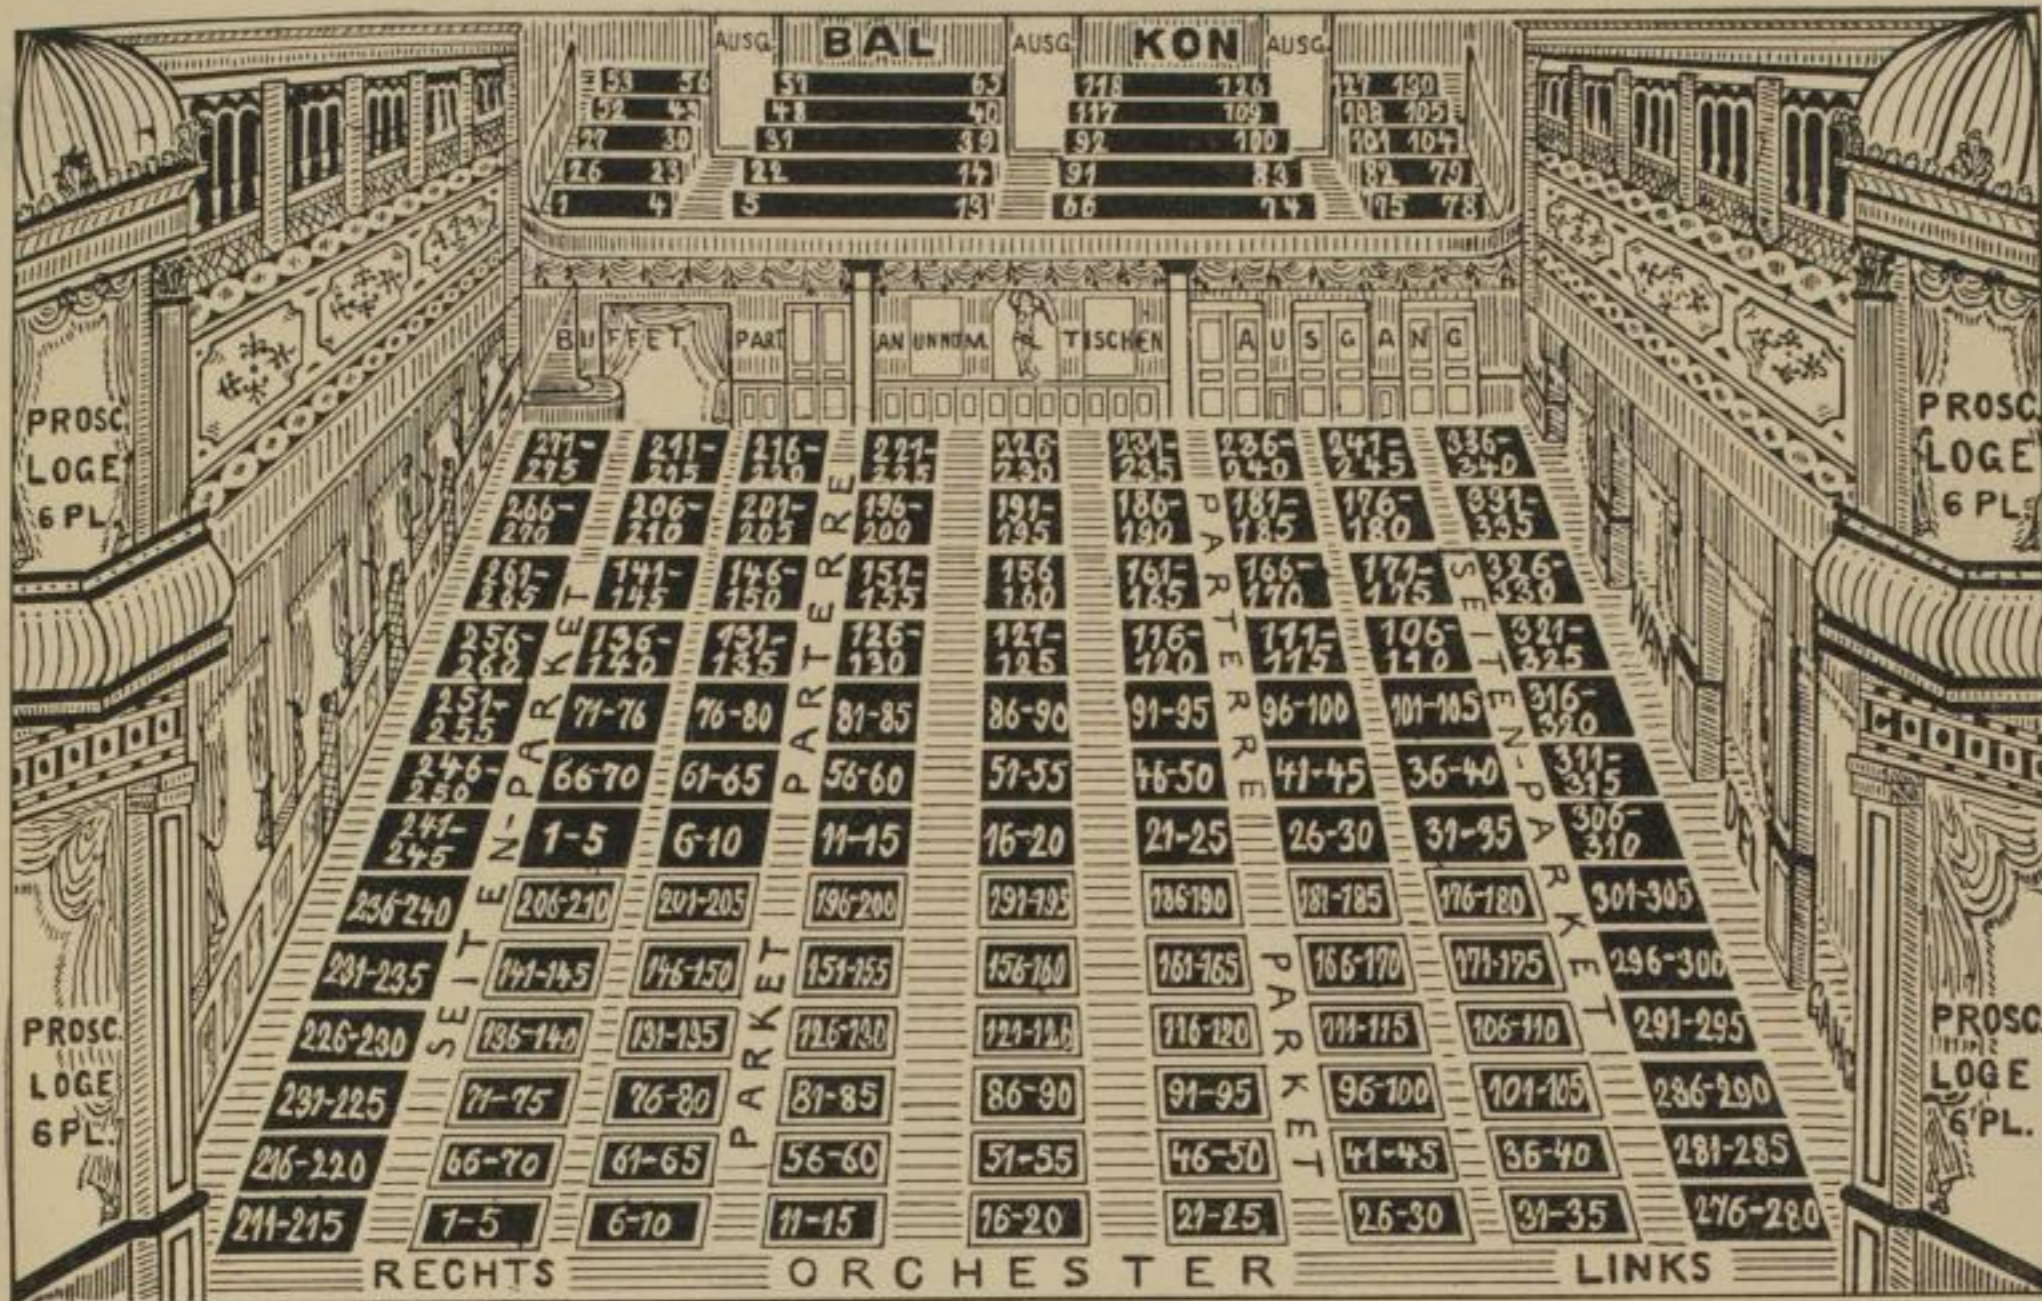

Bayersche Strasse 8-10.

Variété-Theater Stadt Nürnberg (Albert-Theater). Das Theater fasst 1200 Personen.

Die Eintrittspreise sind je nach den auftretenden Spezialitäten bzw. Ensembles verschiedene und werden jeweils durch Tageszeitungen und Anschlagssäulen bekannt gemacht. Die Anzeige für das Wein- und Bierrestaurant, das Hôtel und die Festsäle von „Stadt Nürnberg“ befindet sich auf Seite 25.

Gegründet 1894 **Staudé's** Vergrößert 1902

Wasch- und Plätt-Anstalt

Martin Dietr. Staudé

Dampf-Waschanstalt

Schönefeld bei Leipzig
Fernsprecher 2710

Abholung u. Lieferung durch eigene Geschirre
Beste Ausführung Mässige Preise

ANNAHME
von
Haus-, Leib- und Hotel-Wäsche
Gardinen-Wäscherei u. -Spannerei

Annahmestellen mit Plätterei in Leipzig:
Königsplatz 4
Ranftsche Gasse 5

Techn. Bureau

Hermann Feuerstein

Spezial-Geschäft für Klosett-,
Desinfektions- u. Badeanlagen