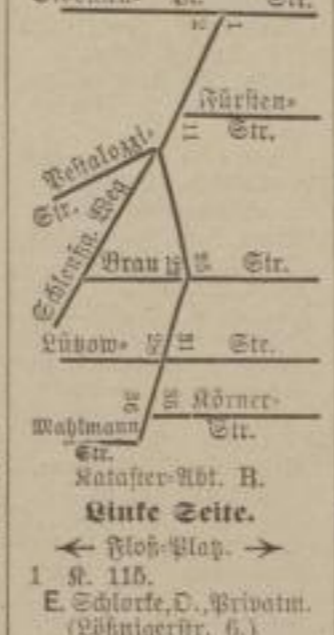

Dufourstr.

Albert Dufour - Peronce, Rathherr u. Mitbegründer der Leipzig-Dresdner Eisenbahn, geb. 20. 12. 1798, † 12. 11. 1861.

Vorteil-Zeit.

1 R. 116. E. Schorle, D. Privatm. (Vöhningerstr. 6.) Bräutigam, J., Privatm. 3.