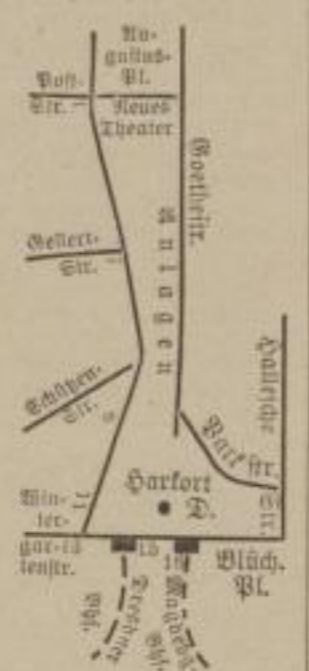

22 R. 1205. G. 1396.
E. Reichs-Rat. 3
24 R. 1206. G. 1395.
E. Reichs-Rat. 3
26 R. 1206. G. 1394.
E. Reichs-Rat. 3
28 R. 1207. G. 1394.
E. Reichs-Rat. 3
30 R. 1207 B. G. 1857.
E. Reichs-Rat. 3
32 R. 1207 C. G. 1806.
E. Reichs-Rat. 3
34 R. 1207 D. G. 2370.
E. Reichs-Rat. 3
36 R. 1207 E. G. 3193.
E. Reichs-Rat. 3
38 R. 1207 F. G. 2481.
E. Reichs-Rat. 3

Georgi-Ring.

Geheimrat Dr. Otto Georgi,
Oberbürgermeister a. D.,
Ehrenbürger von Leipzig.
Bestell-Postamt 13.

Kataster-Abt. B.

Rechte Seite.

← Hofstr. →

1 R. 1011. G. 1124.
E. Gfner, C., Hotelier.
T. 4
Hotel Royal, C., Gfner.
T. 1-4
Günther, F., Barbier, pt.
van Houten & Joon,
J. C., Kaffee-Rest.
Schubert, A., Ww. H.3
(f. Nachtrag.)
Stinger, G., Verfich.
T. H.2
(f. Nachtrag.)

28 R. 1207. G. 1394.
E. Reichs-Rat. 3
30 R. 1207 B. G. 1857.
E. Reichs-Rat. 3
32 R. 1207 C. G. 1806.
E. Reichs-Rat. 3
34 R. 1207 D. G. 2370.
E. Reichs-Rat. 3
36 R. 1207 E. G. 3193.
E. Reichs-Rat. 3
38 R. 1207 F. G. 2481.
E. Reichs-Rat. 3

6 R. 1013. G. 3735.
E. Reichs-Rat. 3
8 R. 1013 B. G. 3735.
E. Reichs-Rat. 3
10 R. 1013 C. G. 3735.
E. Reichs-Rat. 3
12 R. 1013 D. G. 3735.
E. Reichs-Rat. 3
14 R. 1013 E. G. 3735.
E. Reichs-Rat. 3
16 R. 1013 F. G. 3735.
E. Reichs-Rat. 3
18 R. 1013 G. 3735.
E. Reichs-Rat. 3
20 R. 1013 H. G. 3735.
E. Reichs-Rat. 3
22 R. 1013 I. G. 3735.
E. Reichs-Rat. 3
24 R. 1013 J. G. 3735.
E. Reichs-Rat. 3
26 R. 1013 K. G. 3735.
E. Reichs-Rat. 3
28 R. 1013 L. G. 3735.
E. Reichs-Rat. 3
30 R. 1013 M. G. 3735.
E. Reichs-Rat. 3
32 R. 1013 N. G. 3735.
E. Reichs-Rat. 3
34 R. 1013 O. G. 3735.
E. Reichs-Rat. 3
36 R. 1013 P. G. 3735.
E. Reichs-Rat. 3
38 R. 1013 Q. G. 3735.
E. Reichs-Rat. 3

14 Ramm, F., Zigarren-
fabrikant. pt.
Schulze, A. G., Land-
bau-Inspekt. 1
15 R. 1248, 480, 49, 490,
491/G. G. 1191.
E. Reichs-Rat. 3
16 R. 1249, 481, 49, 490,
491/G. G. 1191.
E. Reichs-Rat. 3
17 R. 1250, 482, 49, 490,
491/G. G. 1191.
E. Reichs-Rat. 3
18 R. 1251, 483, 49, 490,
491/G. G. 1191.
E. Reichs-Rat. 3
19 R. 1252, 484, 49, 490,
491/G. G. 1191.
E. Reichs-Rat. 3
20 R. 1253, 485, 49, 490,
491/G. G. 1191.
E. Reichs-Rat. 3
21 R. 1254, 486, 49, 490,
491/G. G. 1191.
E. Reichs-Rat. 3
22 R. 1255, 487, 49, 490,
491/G. G. 1191.
E. Reichs-Rat. 3
23 R. 1256, 488, 49, 490,
491/G. G. 1191.
E. Reichs-Rat. 3
24 R. 1257, 489, 49, 490,
491/G. G. 1191.
E. Reichs-Rat. 3
25 R. 1258, 490, 49, 490,
491/G. G. 1191.
E. Reichs-Rat. 3
26 R. 1259, 491, 49, 490,
491/G. G. 1191.
E. Reichs-Rat. 3
27 R. 1260, 492, 49, 490,
491/G. G. 1191.
E. Reichs-Rat. 3
28 R. 1261, 493, 49, 490,
491/G. G. 1191.
E. Reichs-Rat. 3
29 R. 1262, 494, 49, 490,
491/G. G. 1191.
E. Reichs-Rat. 3
30 R. 1263, 495, 49, 490,
491/G. G. 1191.
E. Reichs-Rat. 3
31 R. 1264, 496, 49, 490,
491/G. G. 1191.
E. Reichs-Rat. 3
32 R. 1265, 497, 49, 490,
491/G. G. 1191.
E. Reichs-Rat. 3
33 R. 1266, 498, 49, 490,
491/G. G. 1191.
E. Reichs-Rat. 3
34 R. 1267, 499, 49, 490,
491/G. G. 1191.
E. Reichs-Rat. 3
35 R. 1268, 500, 49, 490,
491/G. G. 1191.
E. Reichs-Rat. 3
36 R. 1269, 501, 49, 490,
491/G. G. 1191.
E. Reichs-Rat. 3
37 R. 1270, 502, 49, 490,
491/G. G. 1191.
E. Reichs-Rat. 3
38 R. 1271, 503, 49, 490,
491/G. G. 1191.
E. Reichs-Rat. 3