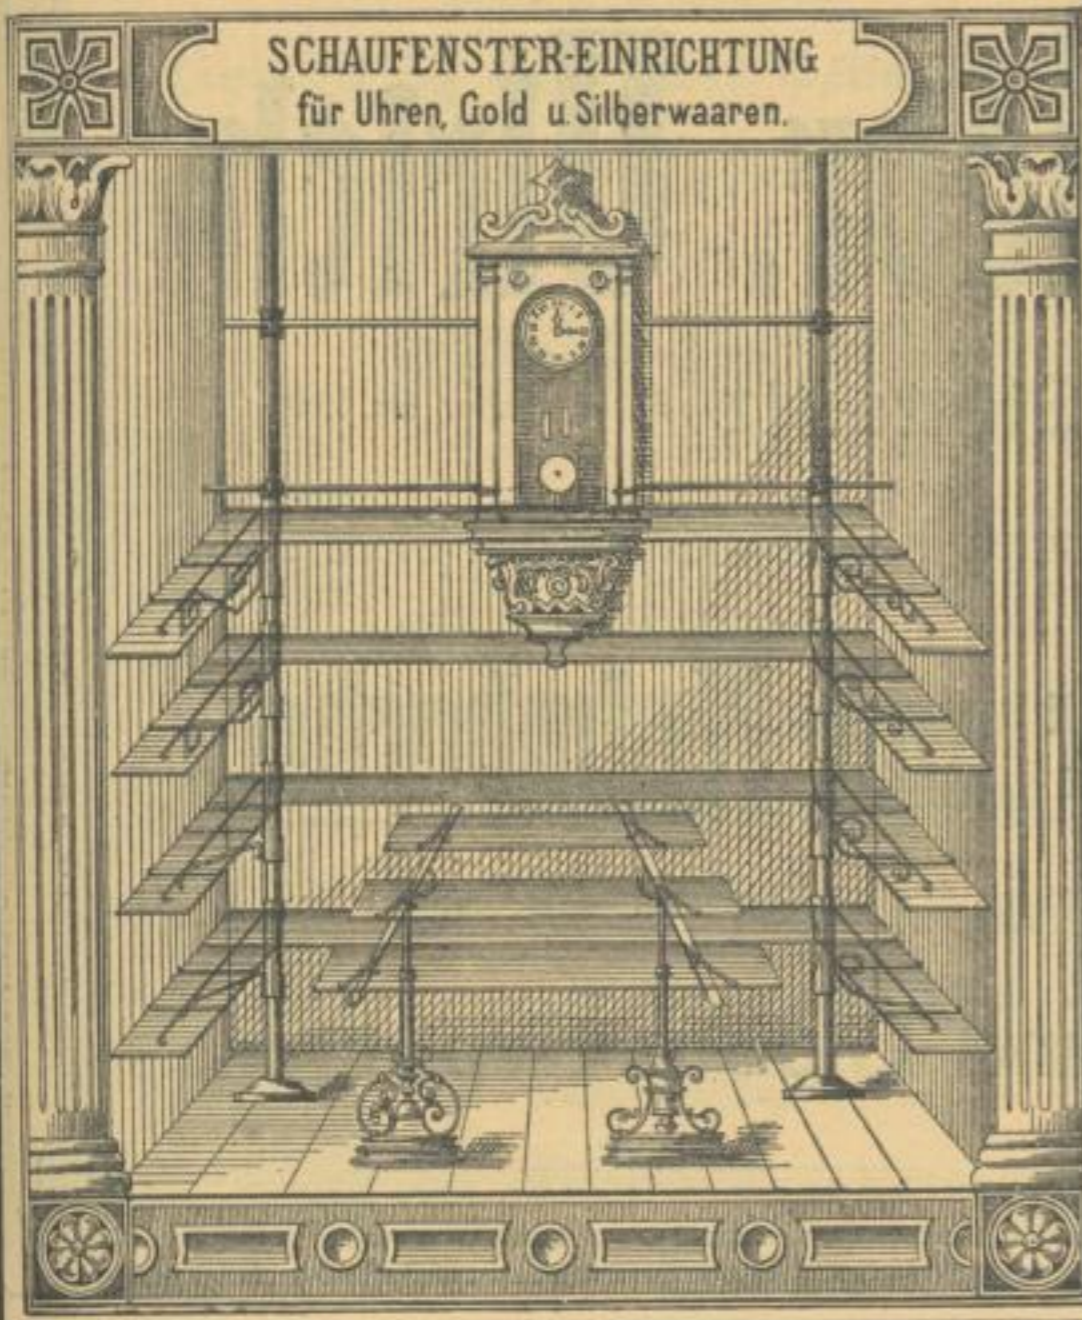

Schaufenster-Gestelle jeder Art

aus Messing poliert, lackiert oder ff. vernickelt poliert, auch Schmiedeeisen (besonders tragfähig) bronziert oder vergoldet.

Kristallglasplatten und Spiegel
für Schaufenster in allen Formaten.

Schmiedeeiserne Schau-Aushängkästen
in jeder Grösse und Ausführung.

Schmiedeeiserne Laden-Einbaue
von der einfachsten bis zur feinsten Ausführung.

Schmiedeeiserne Gerüstböcke
für Bauhandwerker unentbehrlich.

Dieselben finden, da sie, von einem Mann tragbar, schnell und leicht abzurüsten sind, für Innen- und Aussenarbeiten viel Verwendung.

Oscar Bähr

≡ LEIPZIG ≡

Burgstrasse 20

Nähe des neuen Rathauses

Fernsprecher No. 731.

Gegründet 1874.