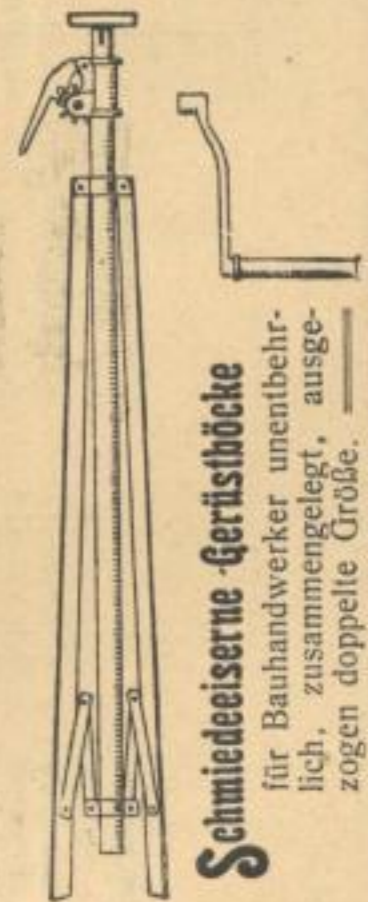

Schmiedeeiserne Gerüstböcke
für Bauhandwerker unentbehrlich, zusammengelegt, ausgezogen doppelte Größe.

Gegründet 1874.

Illustr. Preislisten gratis und franko.

Gegründet 1874.

Illustr. Preislisten gratis und franko.