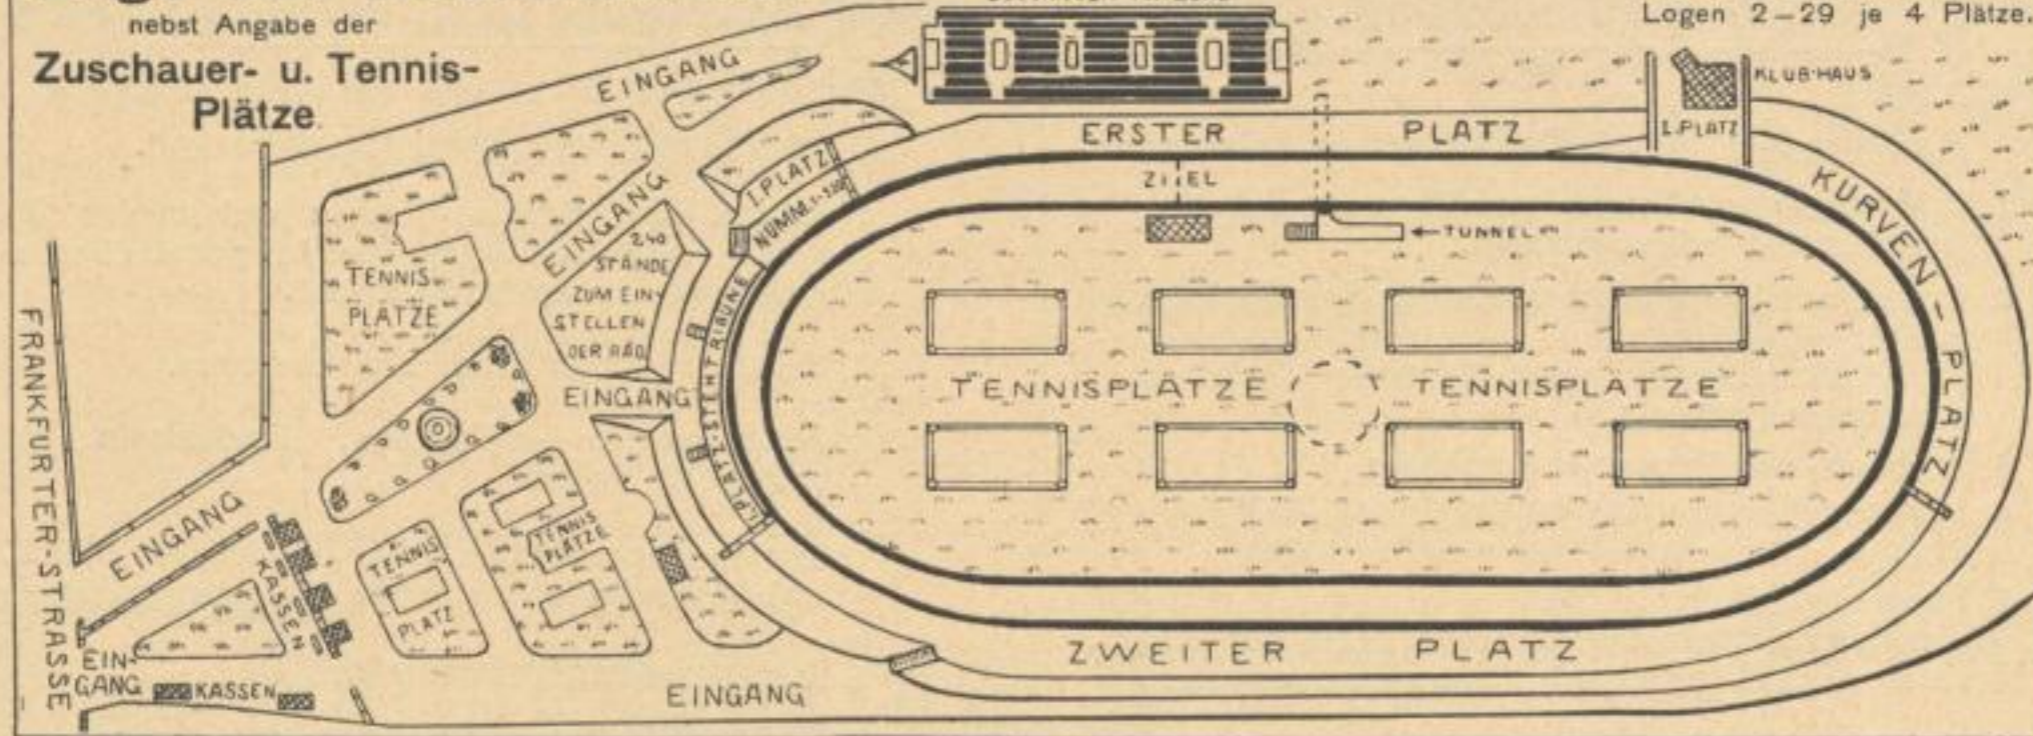

Lage der Radrennbahn

nebst Angabe der
Zuschauer- u. Tennis-
Plätze.

Die Zuschauertribüne enthält bei den Logen
1 u. 30 je 2 Plätze, bei den
Logen 2-29 je 4 Plätze.

Innenraum	5,- M.	I. Platz (numerierter Sitzplatz), 520 Pl.	2,50 M.	II. Platz (im Vorverkauf 0,75 M.)	1,- M.
Kinder	2,50	I. Platz (Kinder 1,- M.)	2,-	II. Kinder	0,50
Loge (28 à 4 und 2 à 2 Plätze) à Platz	5,-	Kurven-Stehplatz (im Vorverkauf 1,25 M.)	1,50	Dauerkarten, I. Platz	10,-
Tribüne	3,50	Kinder	0,75	Innenraum	20,-

Emil Schimpke

Königlicher Hoflieferant

Fernsprecher Nr. 4324 **Leipzig, Neumarkt 42** Ecke Schillerstraße

Frühere Firma: Theodor Pfitzmann Nachfolger (E. Schimpke).

Reit-, Fahr- und Stall-Utensilien.

Pferde- u. Wagendecken
Elegante Herren-Fahrmäntel
.. Kutscher-Gummimäntel ..
Livreehüte, Fahrhandschuhe.