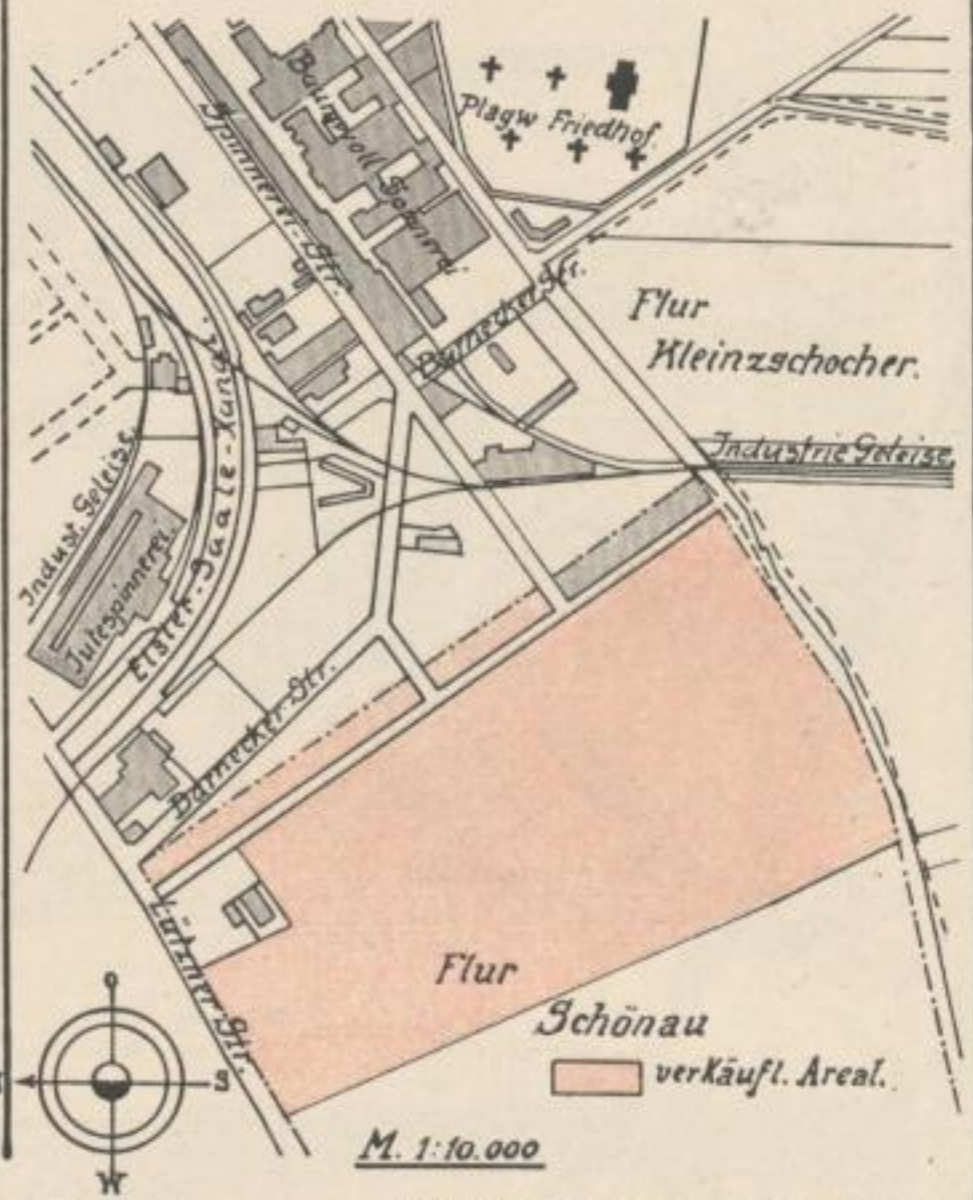

Verkäufliche
Areale der

Grundstücks-Gesellschaft in Leipzig

Kaiser-Wilhelm-Str. 14.
Fernsprecher Nr. 3110.

Areal in Alt-Leipzig (Süd-Vorstadt).

Areal in Schönau bei Leipzig

(an der Flurgrenze mit Lindenau).

Nördlicher Bebauungs-Plan
zwischen Rochlitz- u. Rödelstr.

Areal in Leipzig-Schleußig.

Südlicher Bebauungs-Plan
zwischen Rödelstr. u. Großzschocher.