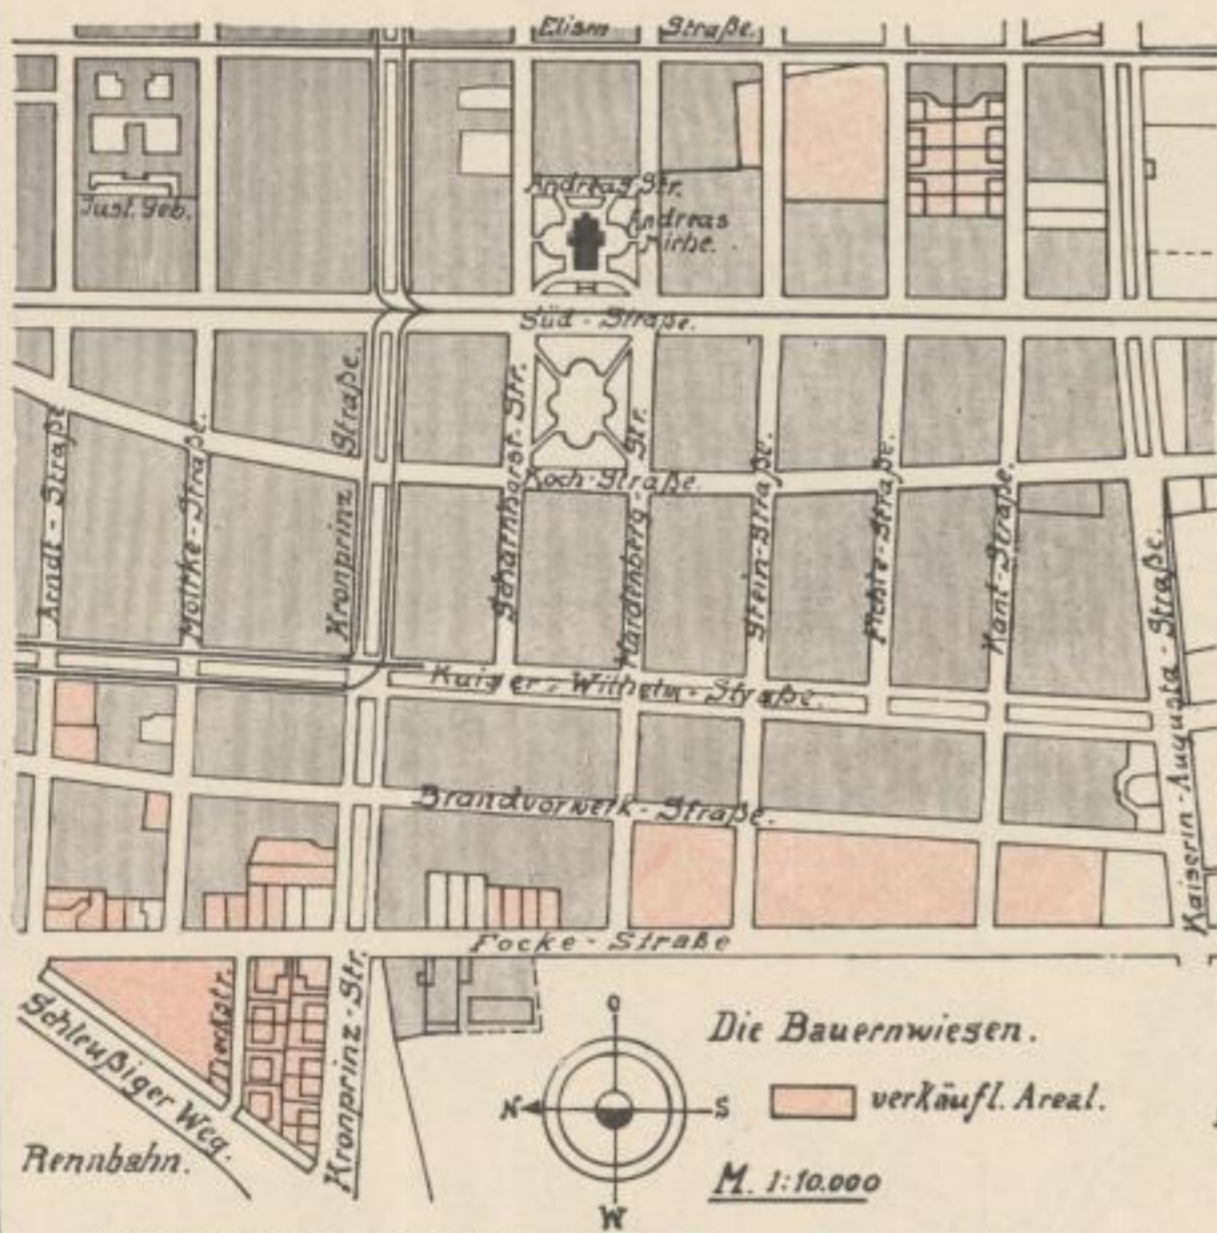

Verkäufliche
Areale der

Grundstücks-Gesellschaft in Leipzig

Kaiser-Wilhelm-Str. 14.
Fernsprecher Nr. 3110.

Areal in Alt-Leipzig (Süd-Vorstadt).

Areal in Schönau bei Leipzig

(an der Flurgrenze mit Lindenau).

Nördlicher Bebauungs-Plan
zwischen Rochlitz- u. Rödelstr.

Areal in Leipzig-Schleußig.

Südlicher Bebauungs-Plan
zwischen Rödelstr. u. Großzschocher.