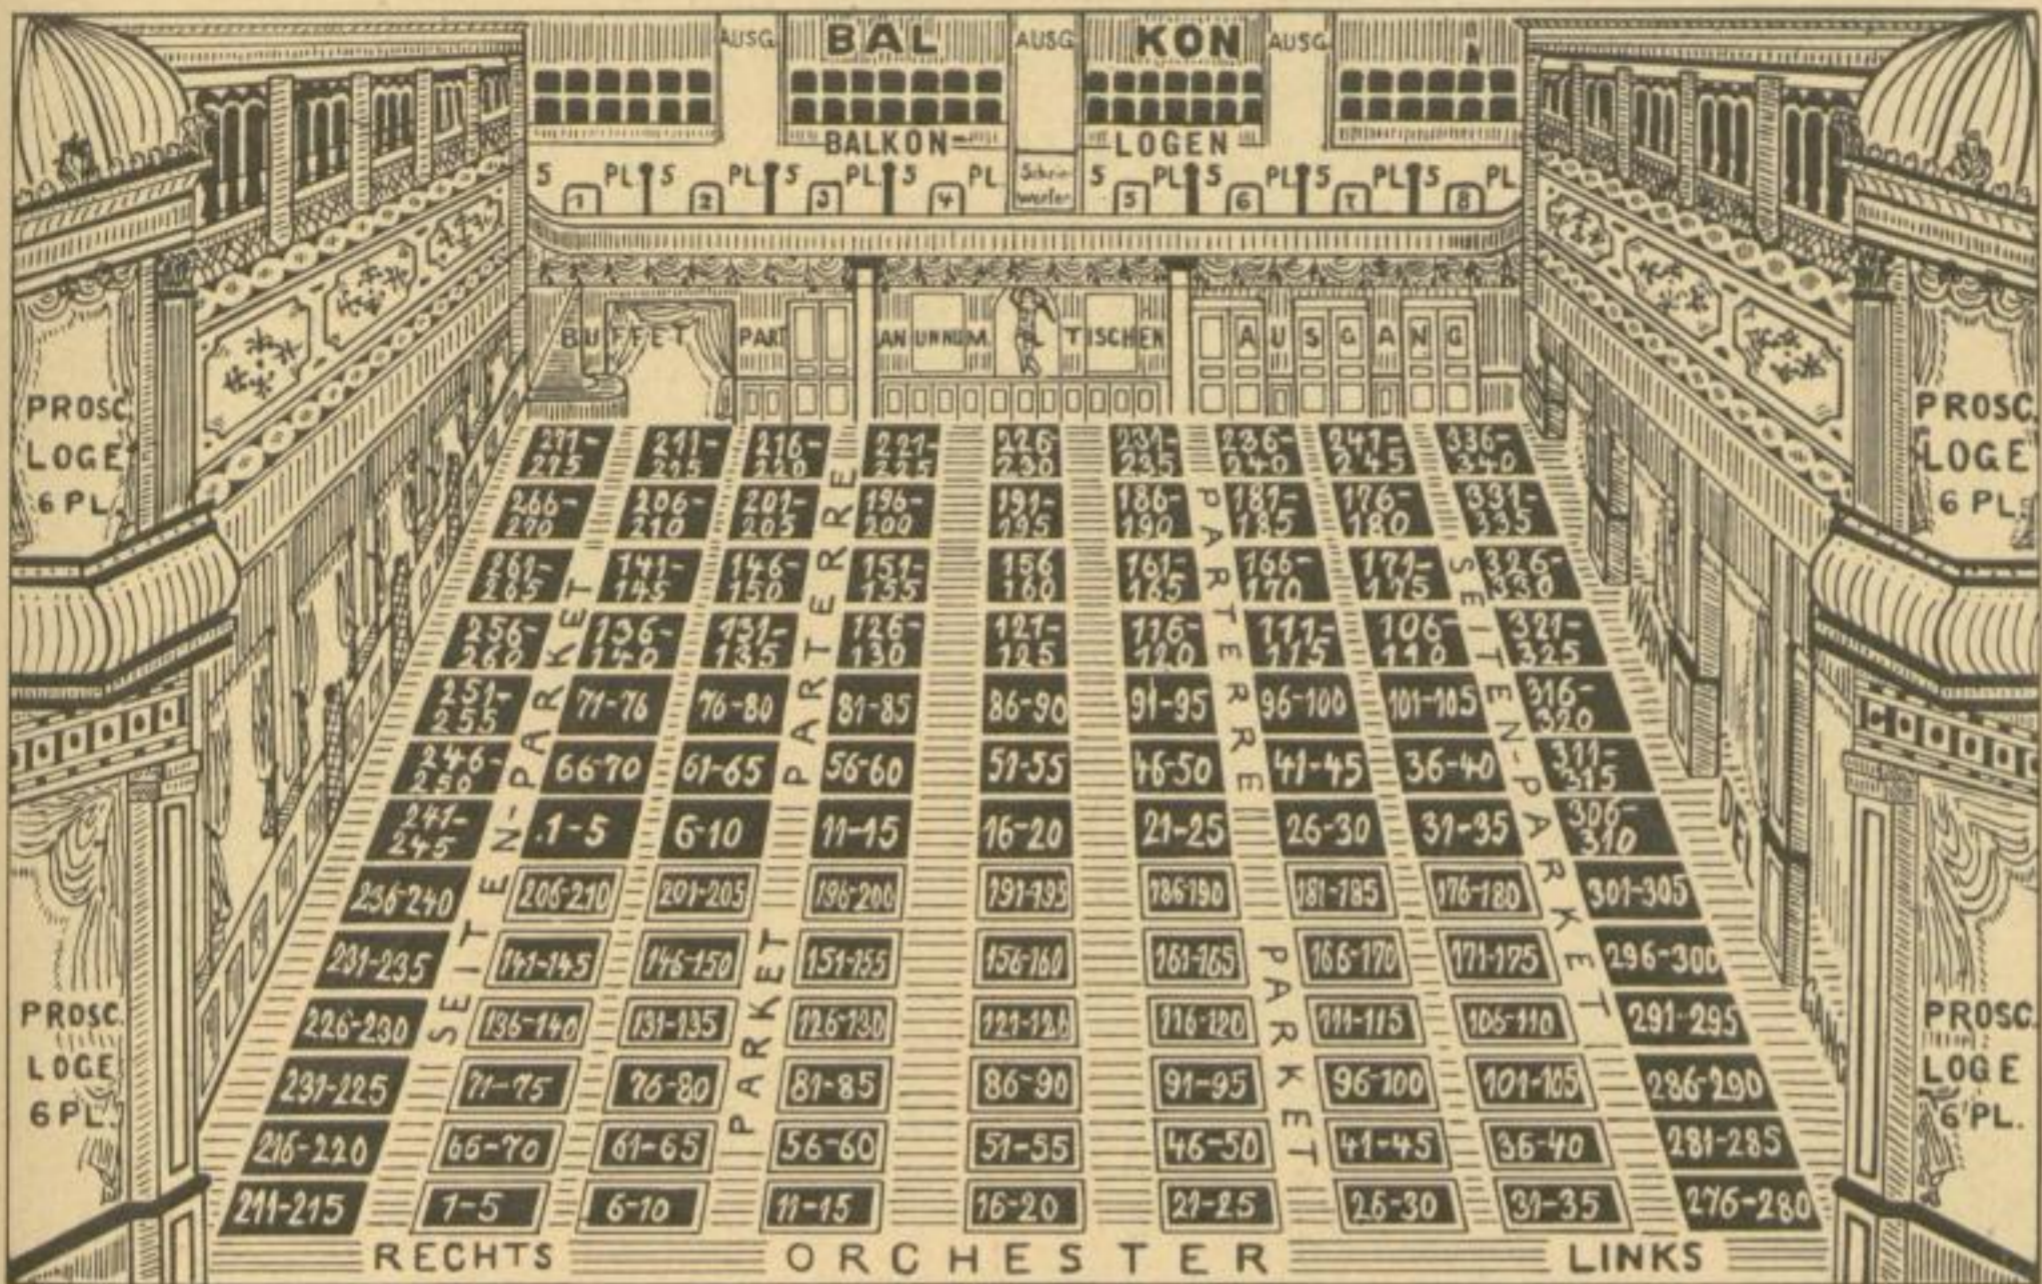

Bayerische Strasse 8-10.

Variété-Theater Stadt Nürnberg (Albert-Theater). Das Theater fasst 1200 Personen.

Die Eintrittspreise sind je nach den auftretenden Spezialitäten bzw. Ensembles verschiedene und werden jeweils durch Tageszeitungen und Anschlagssäulen bekannt gemacht

Die Anzeige für das Wein- und Bierrestaurant, das Hôtel und die Festsäle von „Stadt Nürnberg“ befindet sich auf Seite 27.

Papierfabrik Sacrau

G. m. b. H.

Fernsprecher: **BRESLAU** Telegr.-Adresse: Kobo-Breslau
Nr. 19 u. 2080