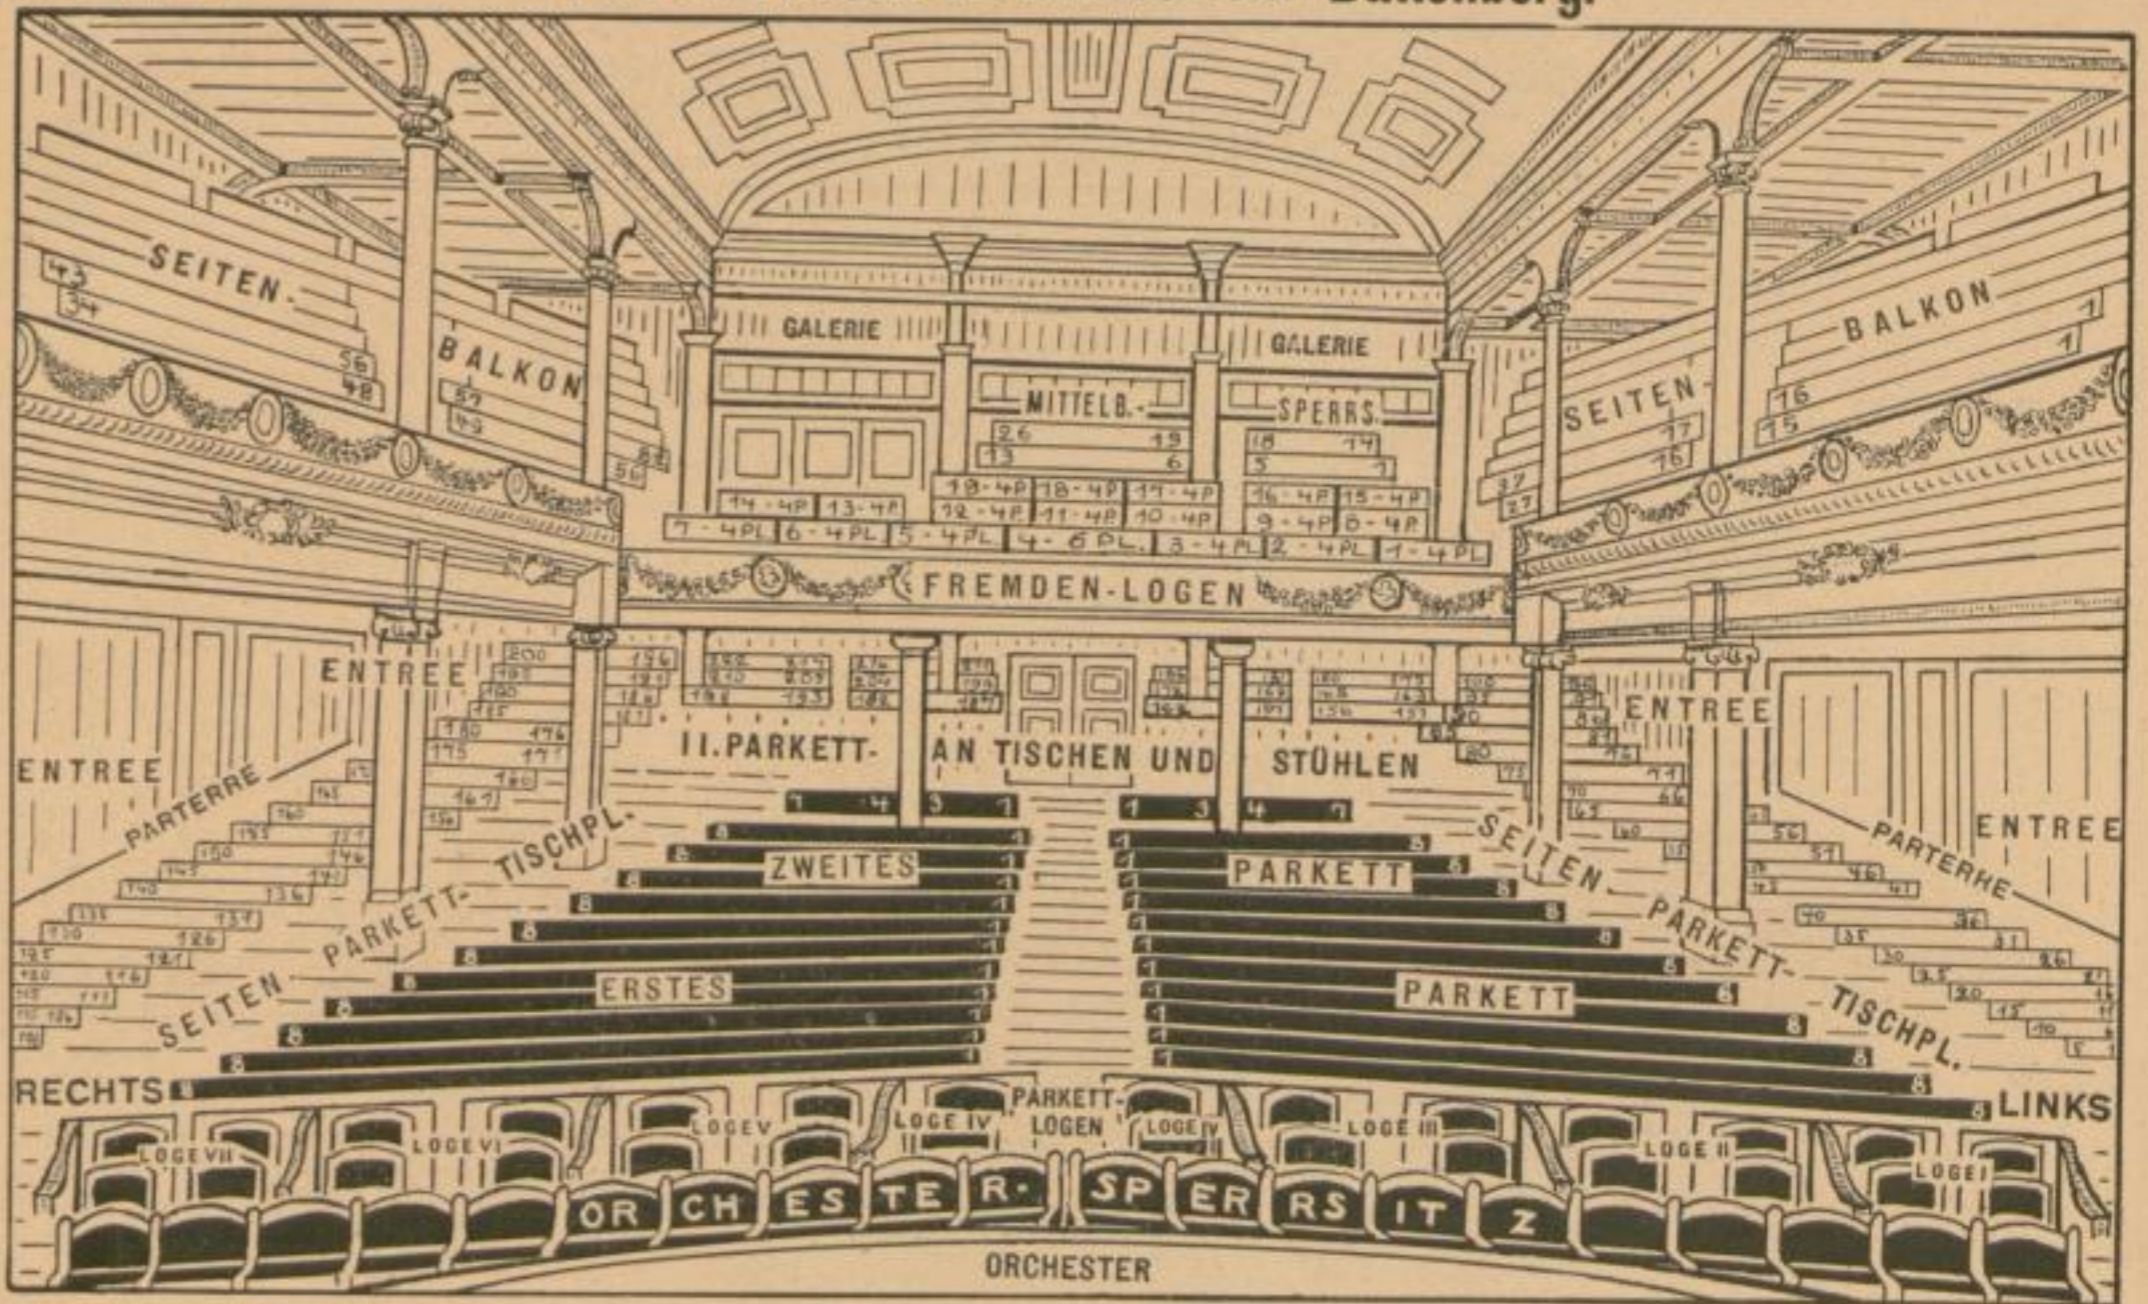

# Varieté-Theater Etablissement Battenberg.

	Wochentaggr. Sonntagsgr.		Wochentaggr. Sonntagsgr.		Wochentaggr. Sonntagsgr.		Wochentaggr. Sonntagsgr.
Fremden-Loge	4,- M. 4,- M.	I. Parkett, 3.-5. Reihe	2,- M. 2,- M.	Seitenparkett an Tischen	1,25 M. 1,50 M.	Parterre	0,75 M. 0,75 M.
Parkett-Loge	3,50 " 3,50 "	Mittelbalkon-Sperrersitz	2,- " 2,- "	Parkett an Tischen	1,- " 1,25 "	II. Galerie, 1. Reihe	0,60 " 0,75 "
Rang-Loge	3,- " 3,- "	Orchester-Sperrersitz	1,50 " 2,- "	Seitenbalkon, 1. Reihe	1,- " 1,- "	Entree	0,50 " 0,50 "
I. Parkett, 1. u. 2. Reihe	2,50 " 2,50 "	II. Parkett, 6.-11. Reihe	1,50 " 1,75 "	Seitenbalkon, 2. Reihe	0,75 " 0,75 "		