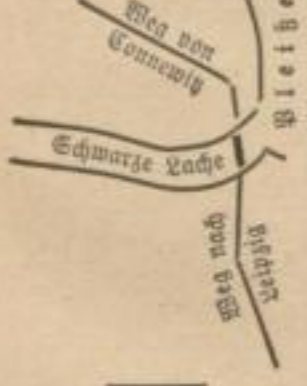

Schwarzer Steg.

Sebastian-Vach-Straße.

Job. Sebastian Vach,
Komponist, Kantor
der Thomaskirche,
1723-1760, geb. 21. 8.
1685, † 28. 7. 1760.

Table with 2 columns: Name, Address/Notes. Includes names like Thomaskirche, Hillerstr., etc.