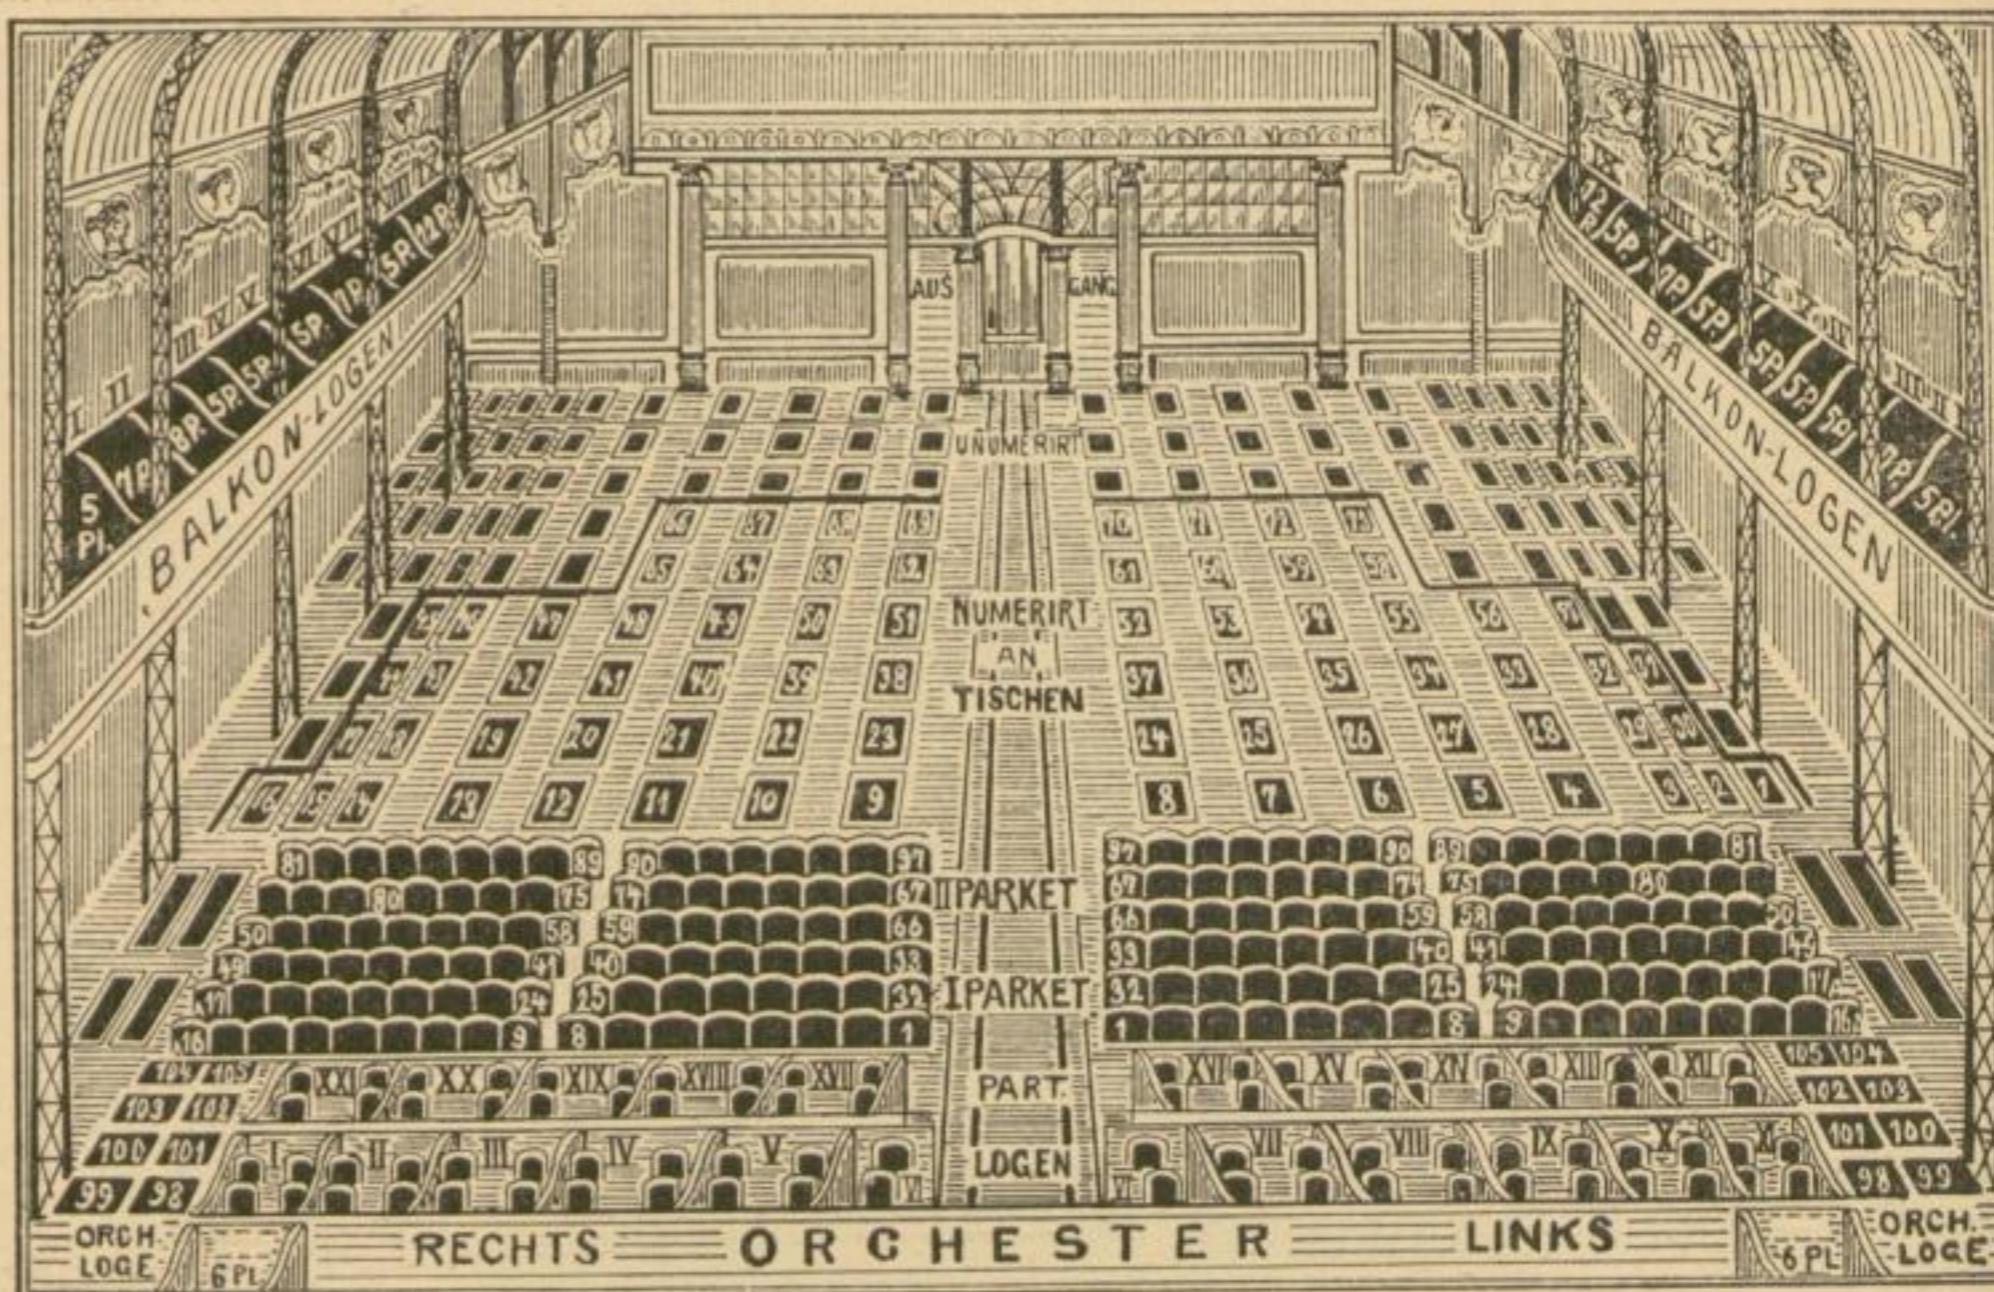

Varieté-Theater des Kristall-Palastes (große Halle).

Parterre-Loge	3,85 M.	I. Parkett	2,50 M.	Numeriert an Tischen (Reihe 4—6)	1,45 M.
Balkon-Loge	3,85 „	II. Parkett	1,95 „	Unnumeriert an Tischen	0,70 „
rohes ter-Loge	2,75 „	Numeriert an Tischen (Reihe 1—3)	1,65 „	Dutzend-Karten	5,20 „
		inkl. städtischer Kartensteuer.			