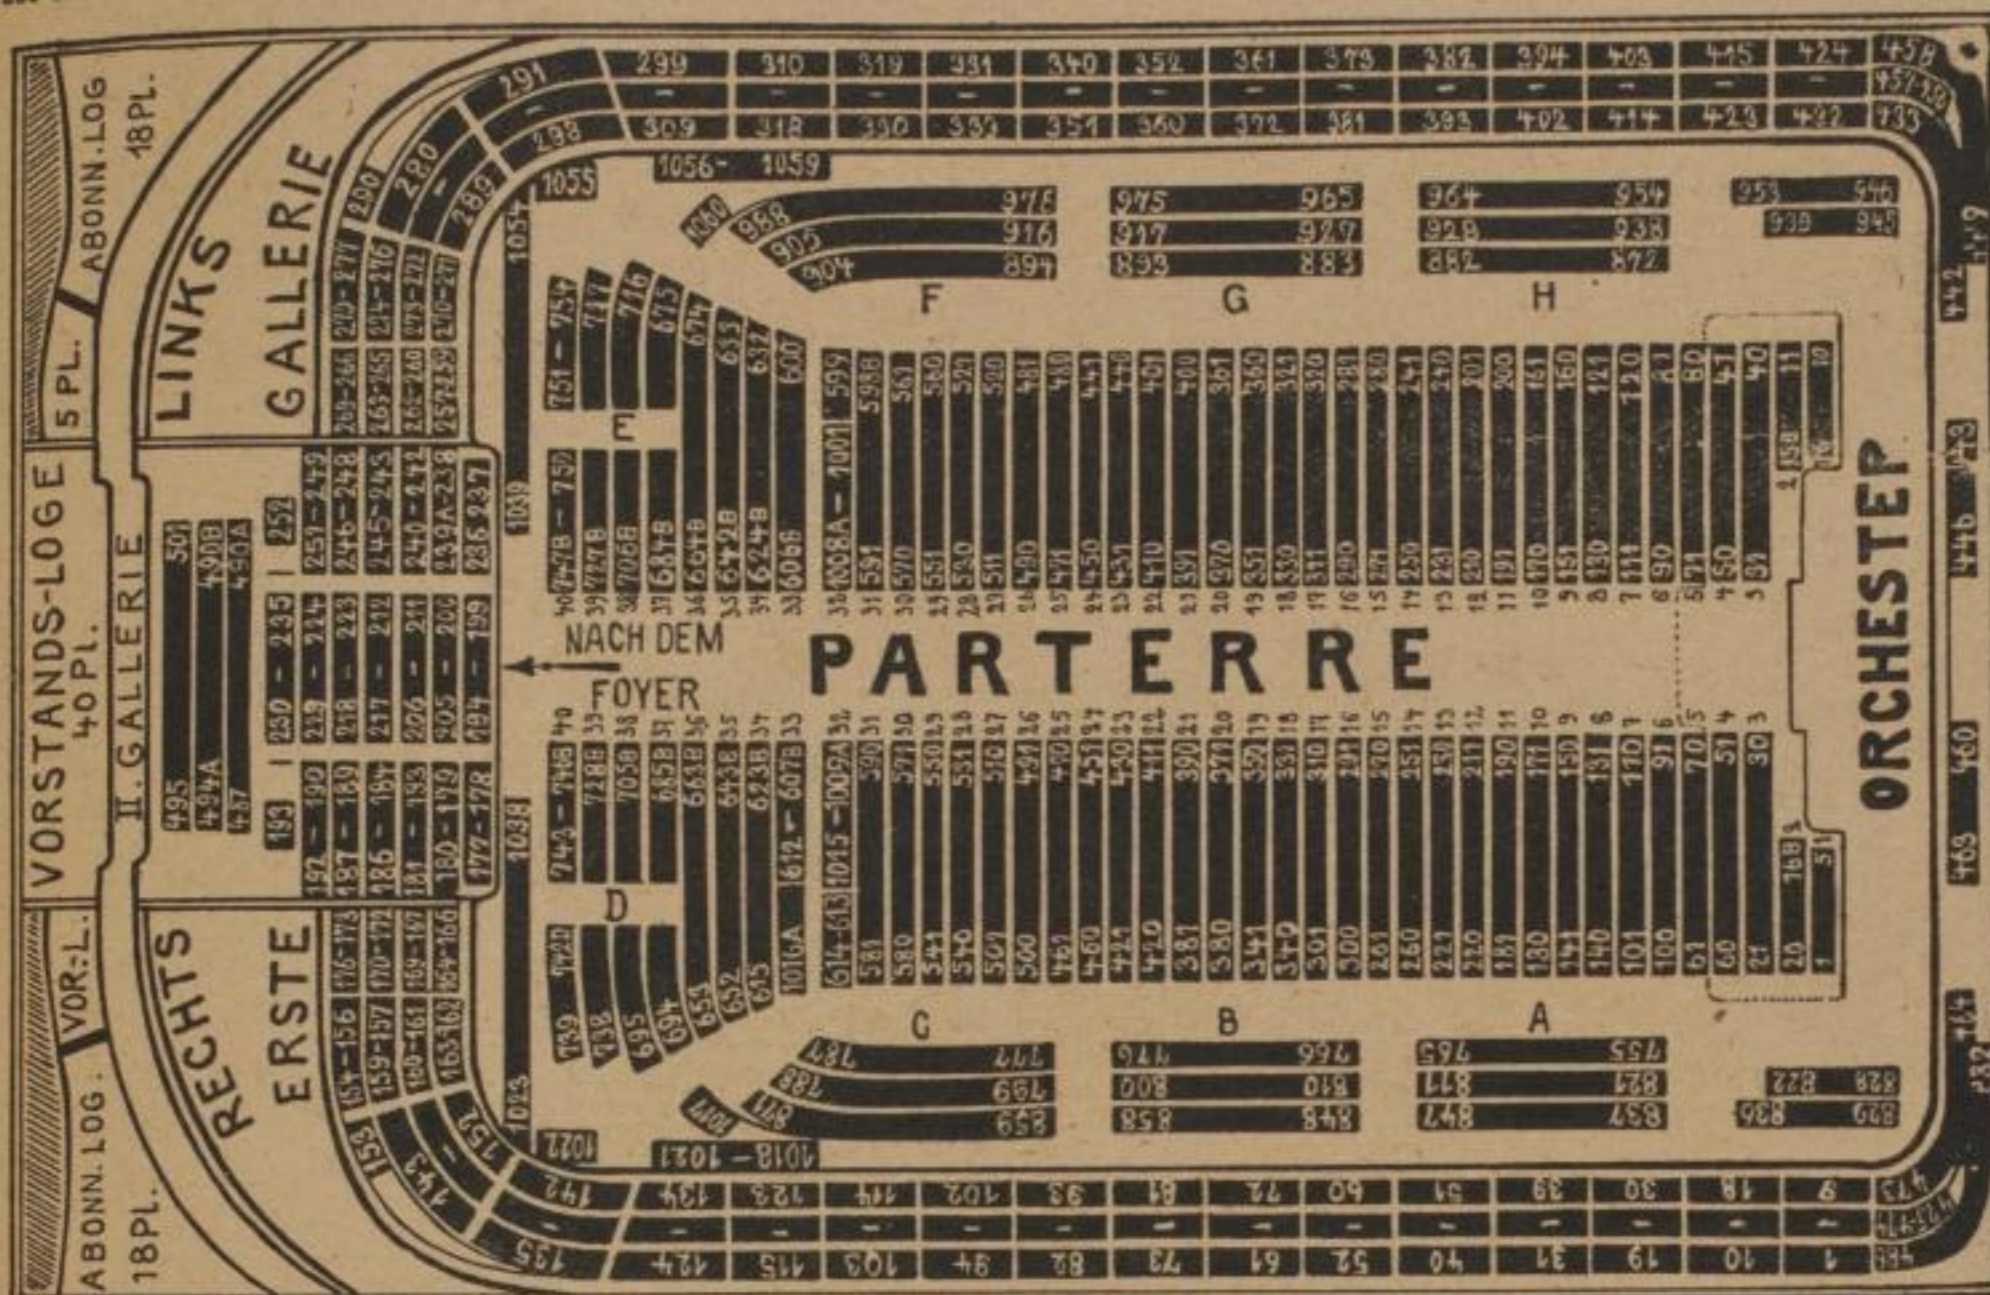

Gewandhaus.

Der Saal faßt 1049 Personen.

Grassistraße 5.

Der Einzelverkauf nicht abonniertes Plätze findet an der Tageskasse, Grassistraße 5 (Westeingang), von Montags vormittags 10 Uhr ab statt.

Knauth, Nachod & Kühne

Rathausring 13 **Leipzig** Rathausring 13

==== Fernsprech-Anschlüsse 19956 bis 19961 =====

Ausführung aller bankmässigen Geschäfte.