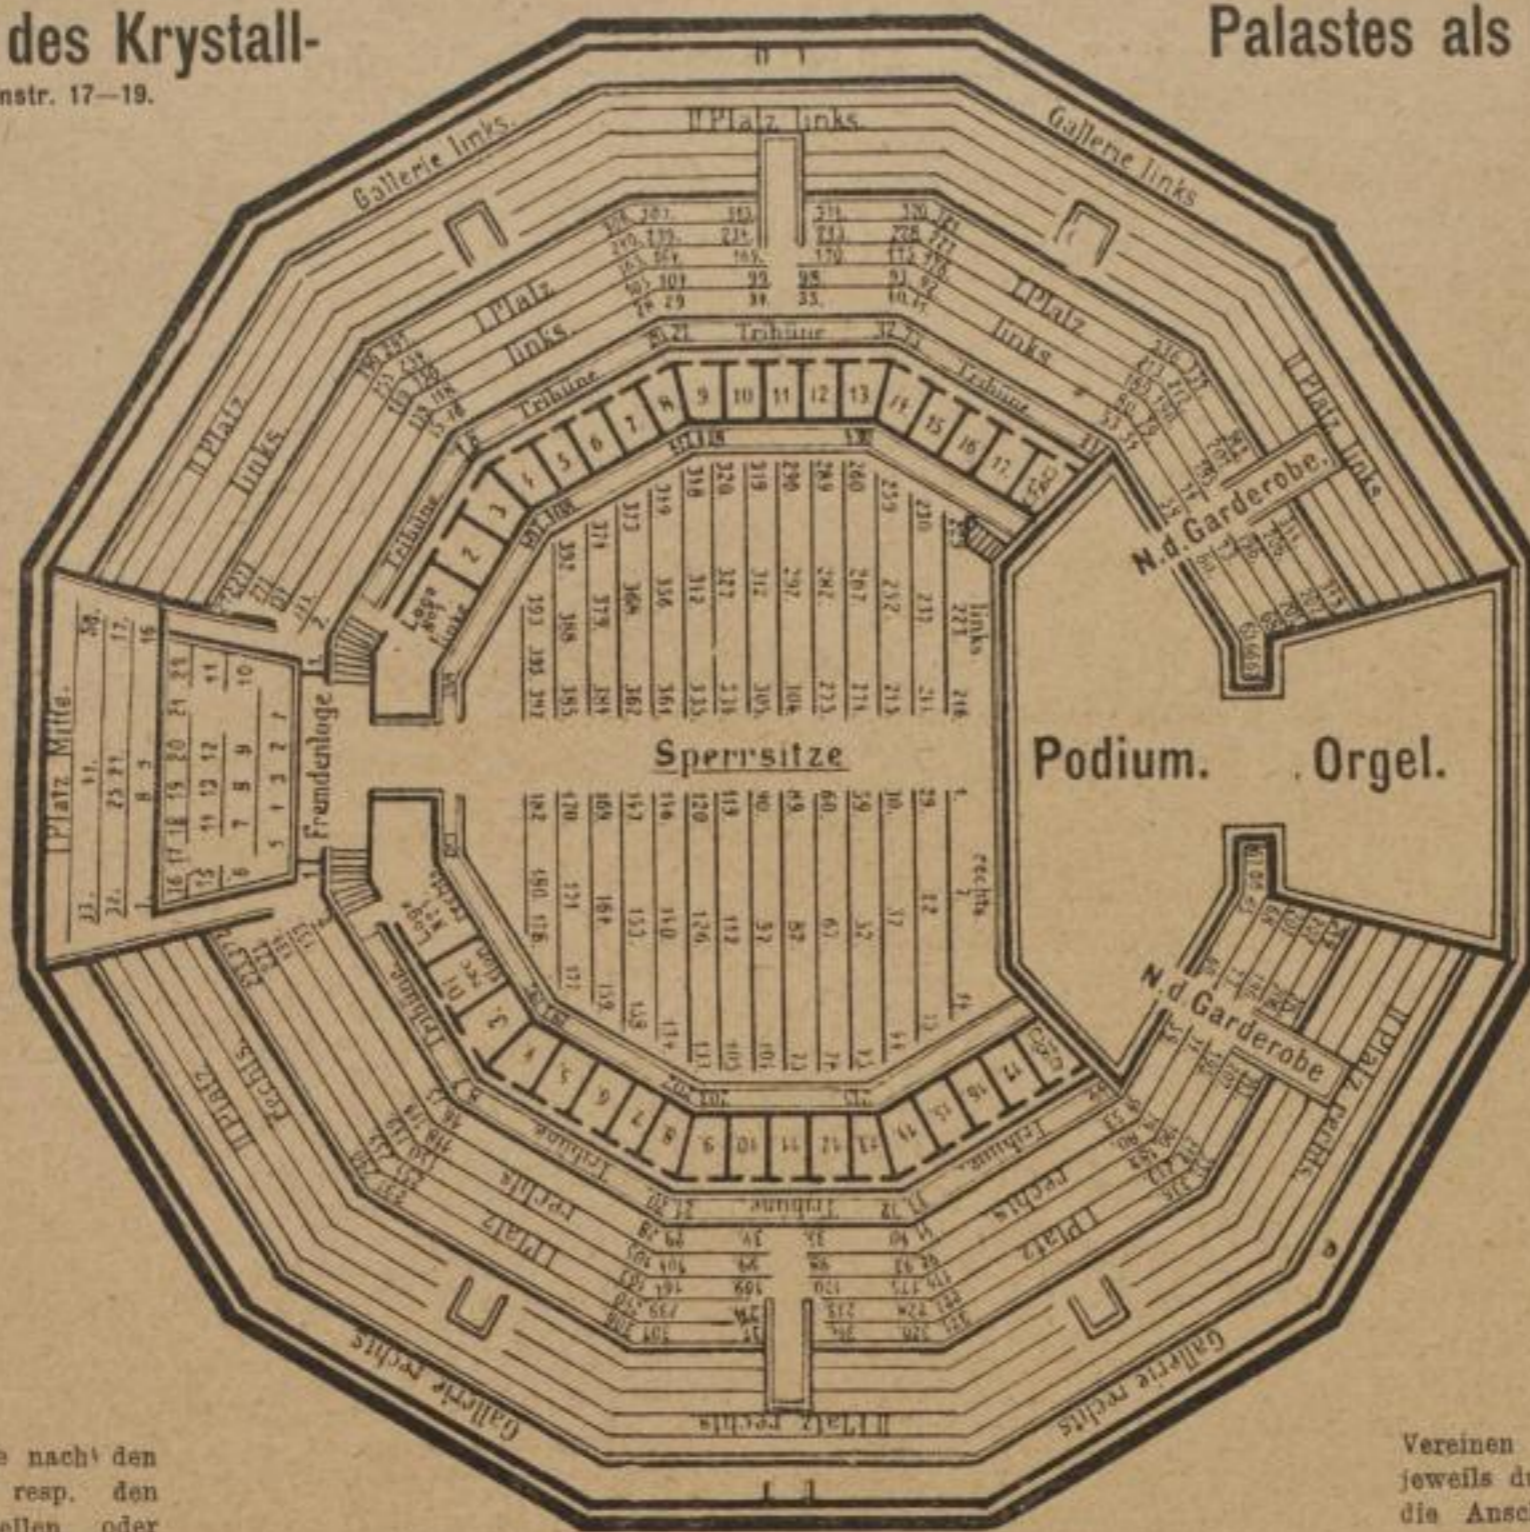

Alberthalle des Krystall-

Wintergartenstr. 17-19.

Palastes als Konzerthaus.