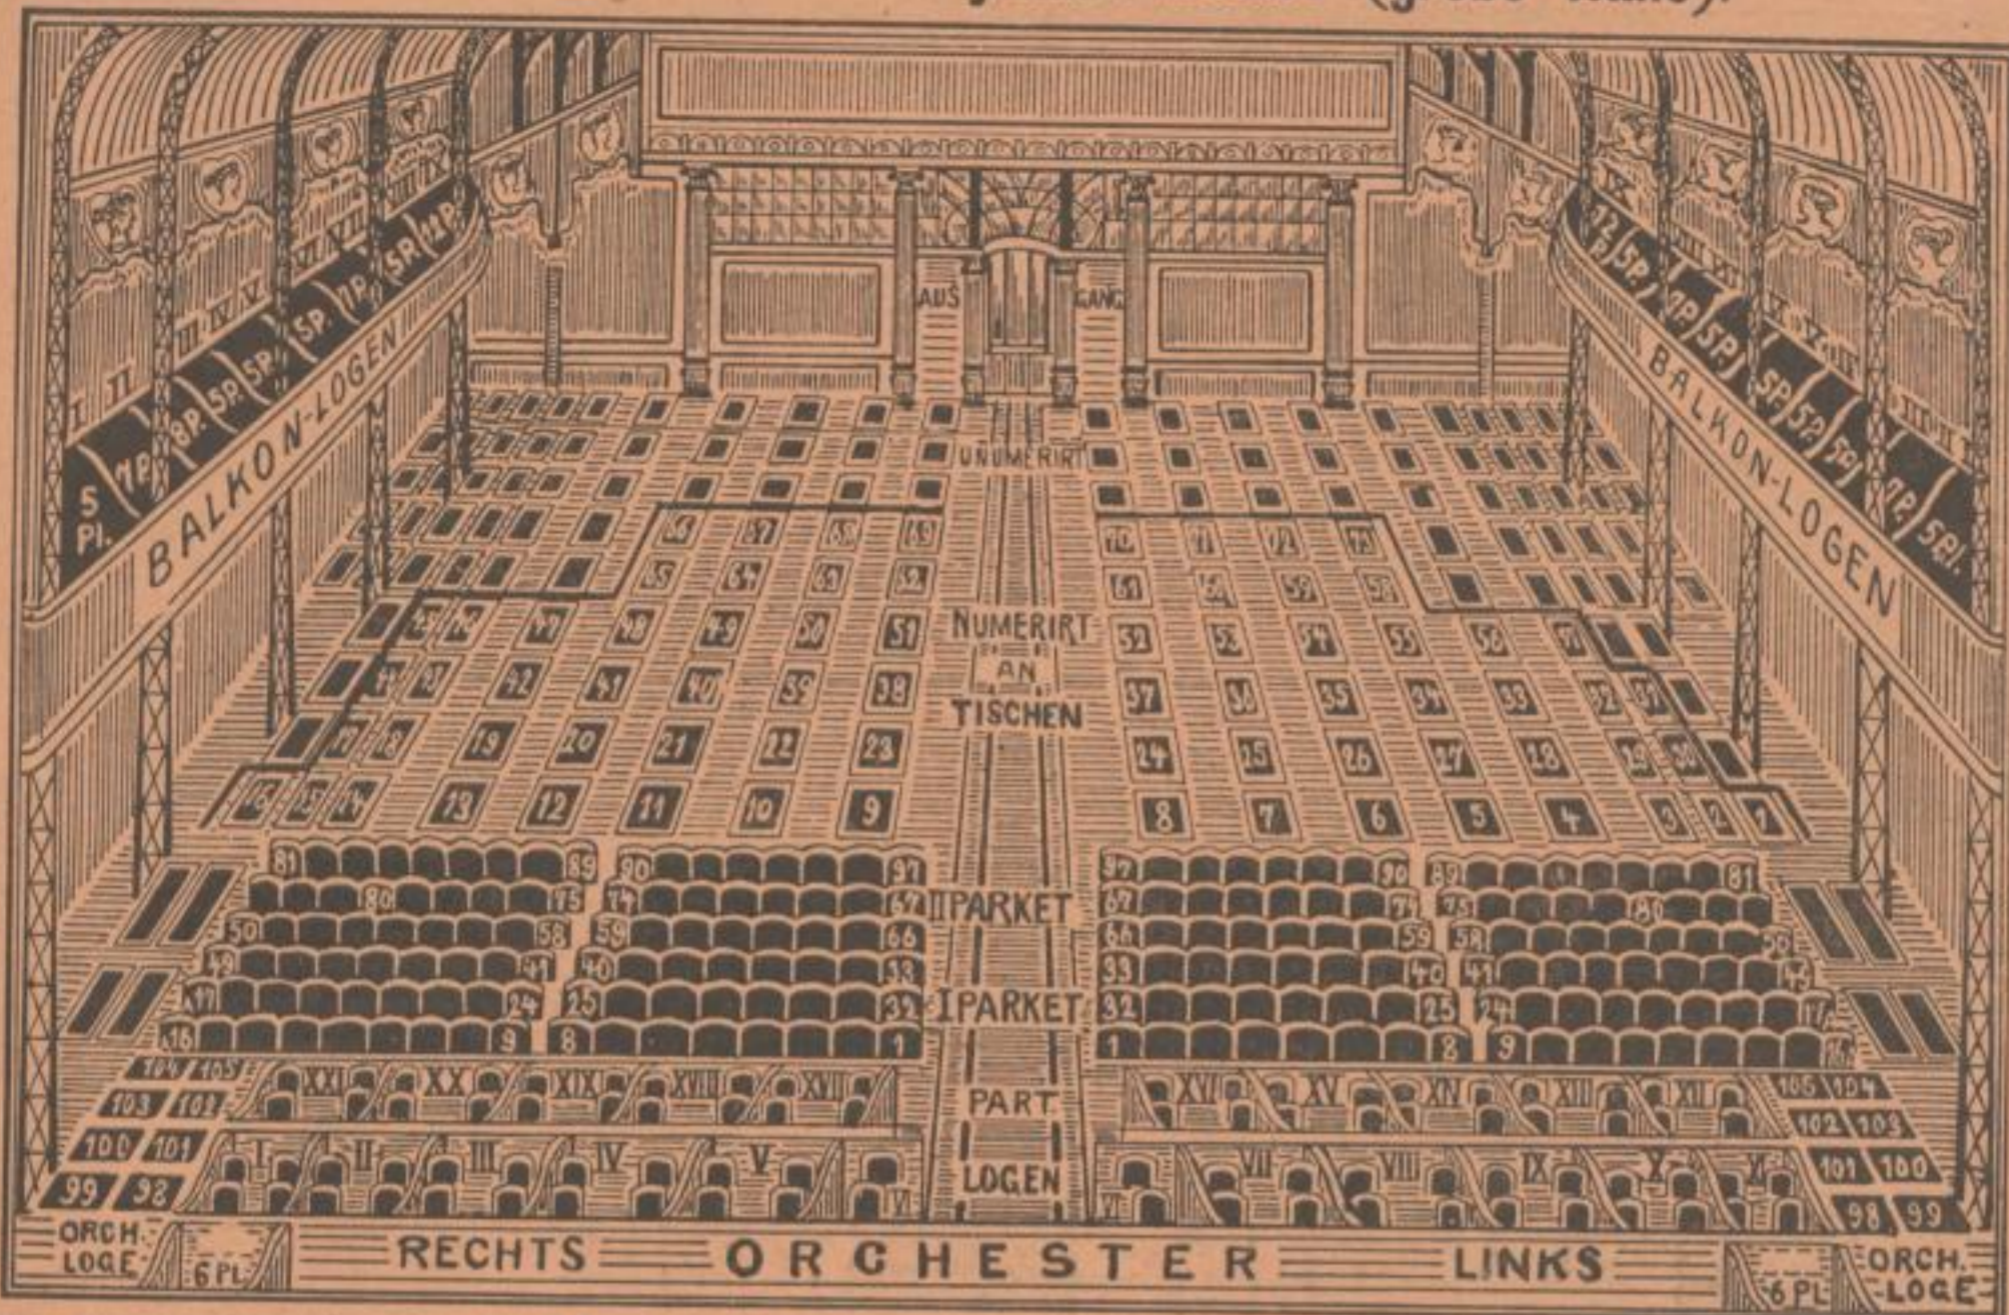

# Varieté-Theater des Krystall-Palastes (große Halle).

Parterre-Loge . . . . .	18.— M.	I. Sperrsitz . . . . .	15.— M.	Numeriert an Tischen hintere Reihen . . . . .	6.— M.
Balkon-Loge . . . . .	18.— „	II. Sperrsitz . . . . .	13.— „	Unnumeriert an Tischen . . . . .	4.— „
Orchester-Loge . . . . .	16.— „	Numeriert an Tischen vordere Reihen . . . . .	8.— „	Dutzend-Karten . . . . .	25.— „