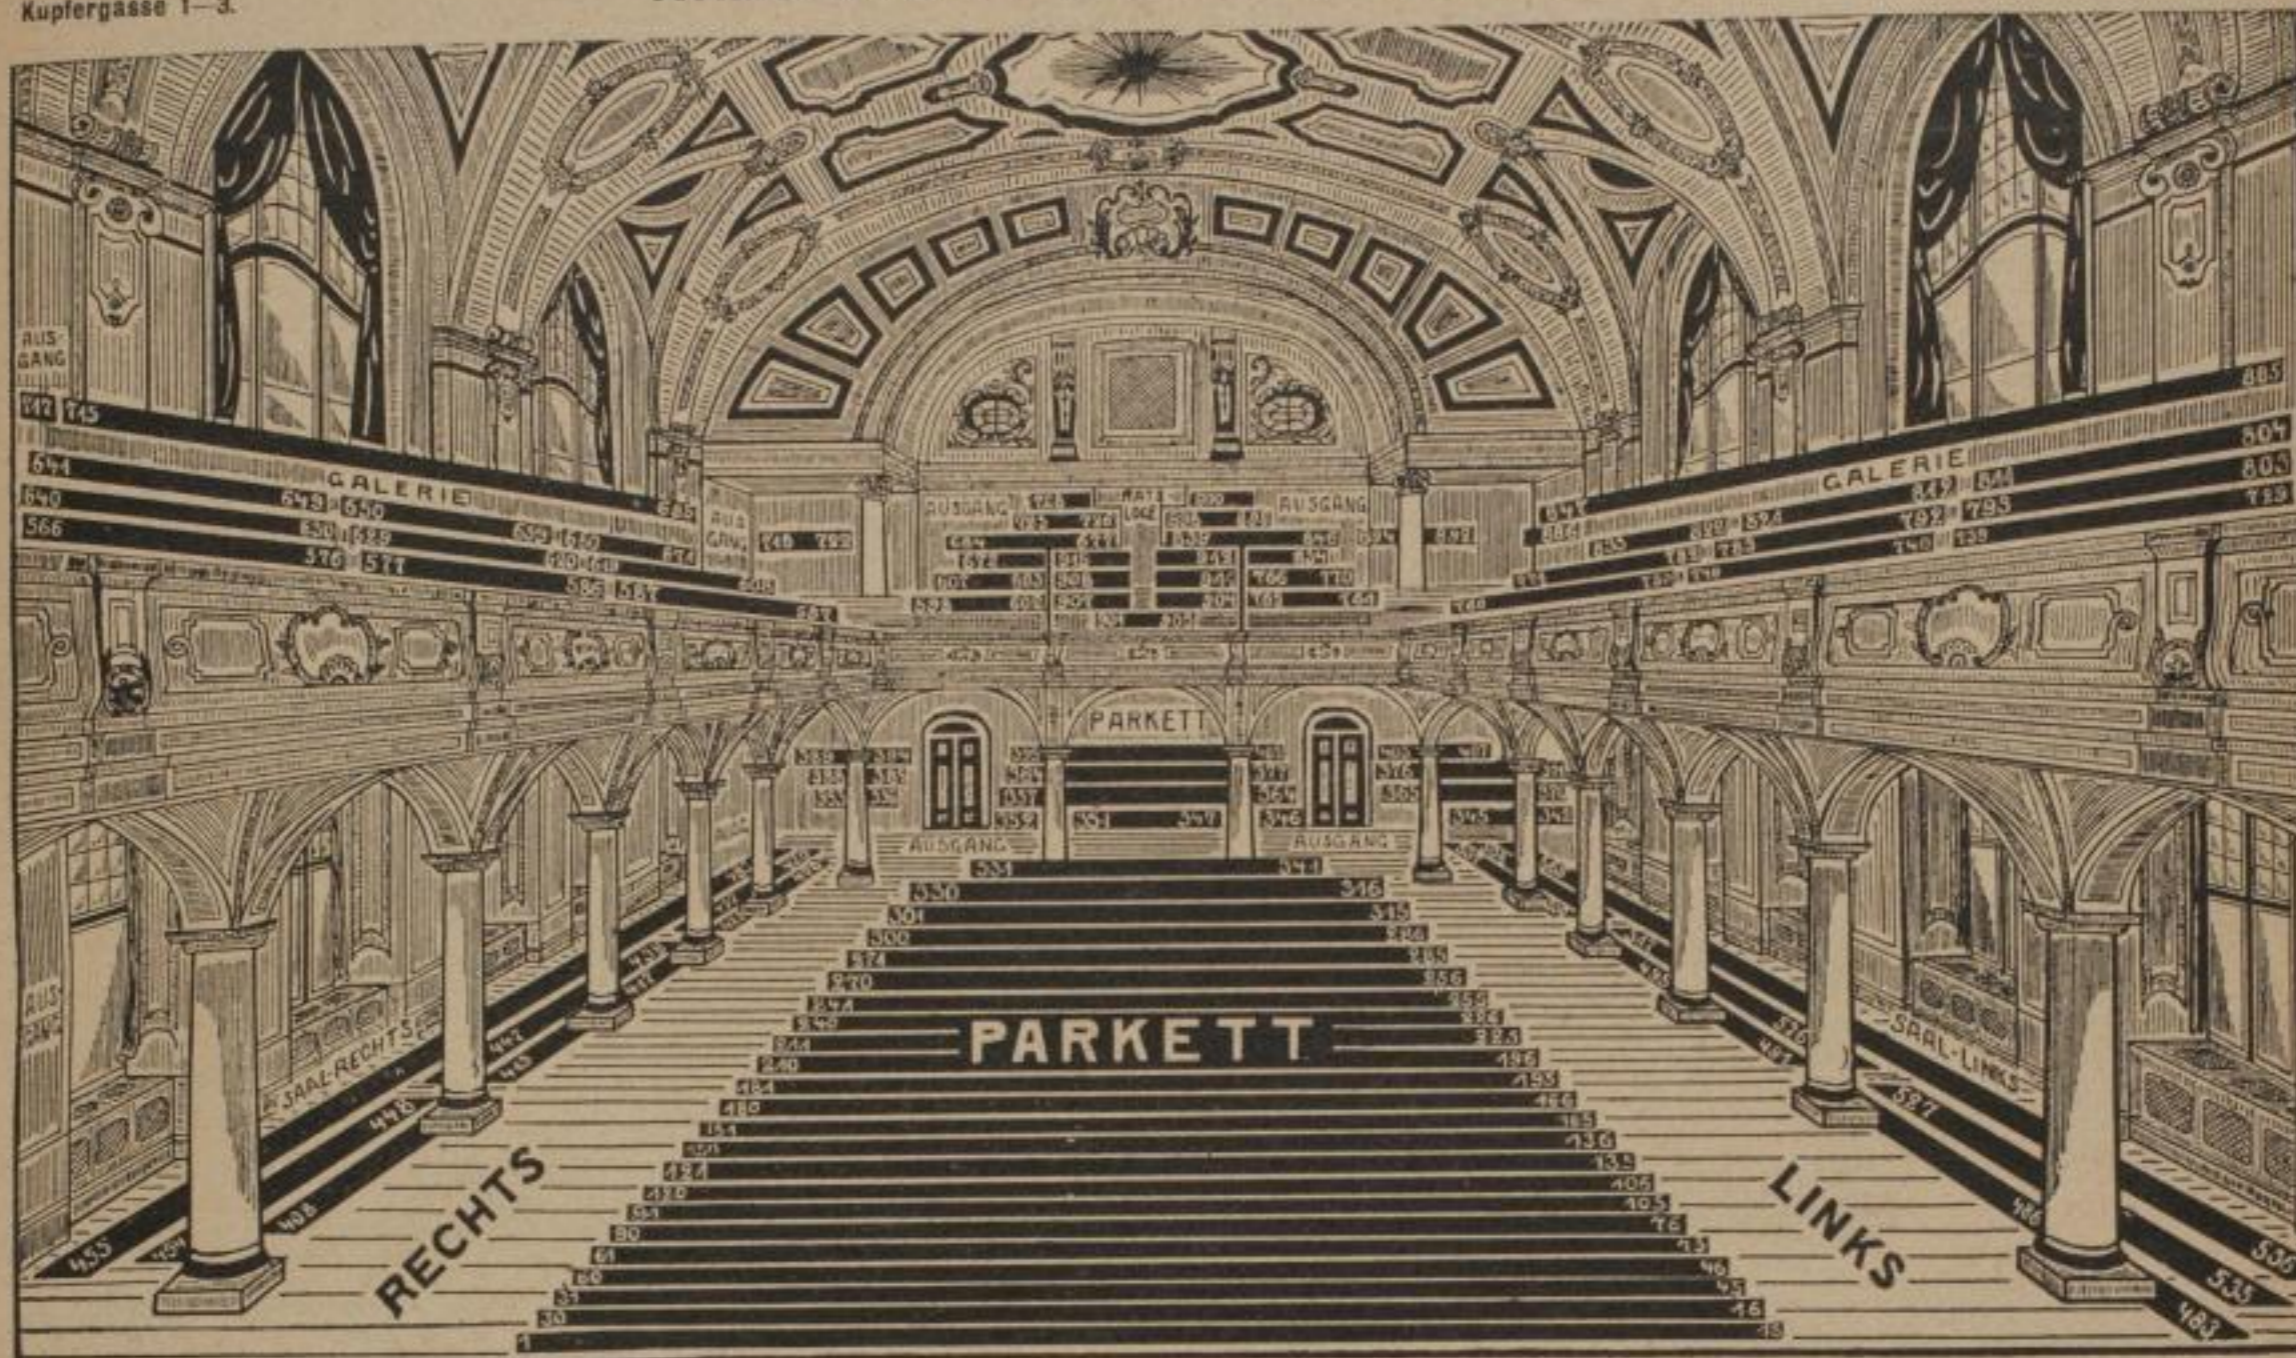

Konzertsaal im Städtischen Kaufhaus.

Der Saal faßt 915 Personen.

Kupfergasse 1-3.

Die Eintritts-Preise sind je nach den konzertgebenden Künstlern oder Vereinen verschieden und werden zugleich mit den Karten-Verkaufsstellen durch die Tages-Zeitungen und Anschlagssäulen bekanntgegeben.