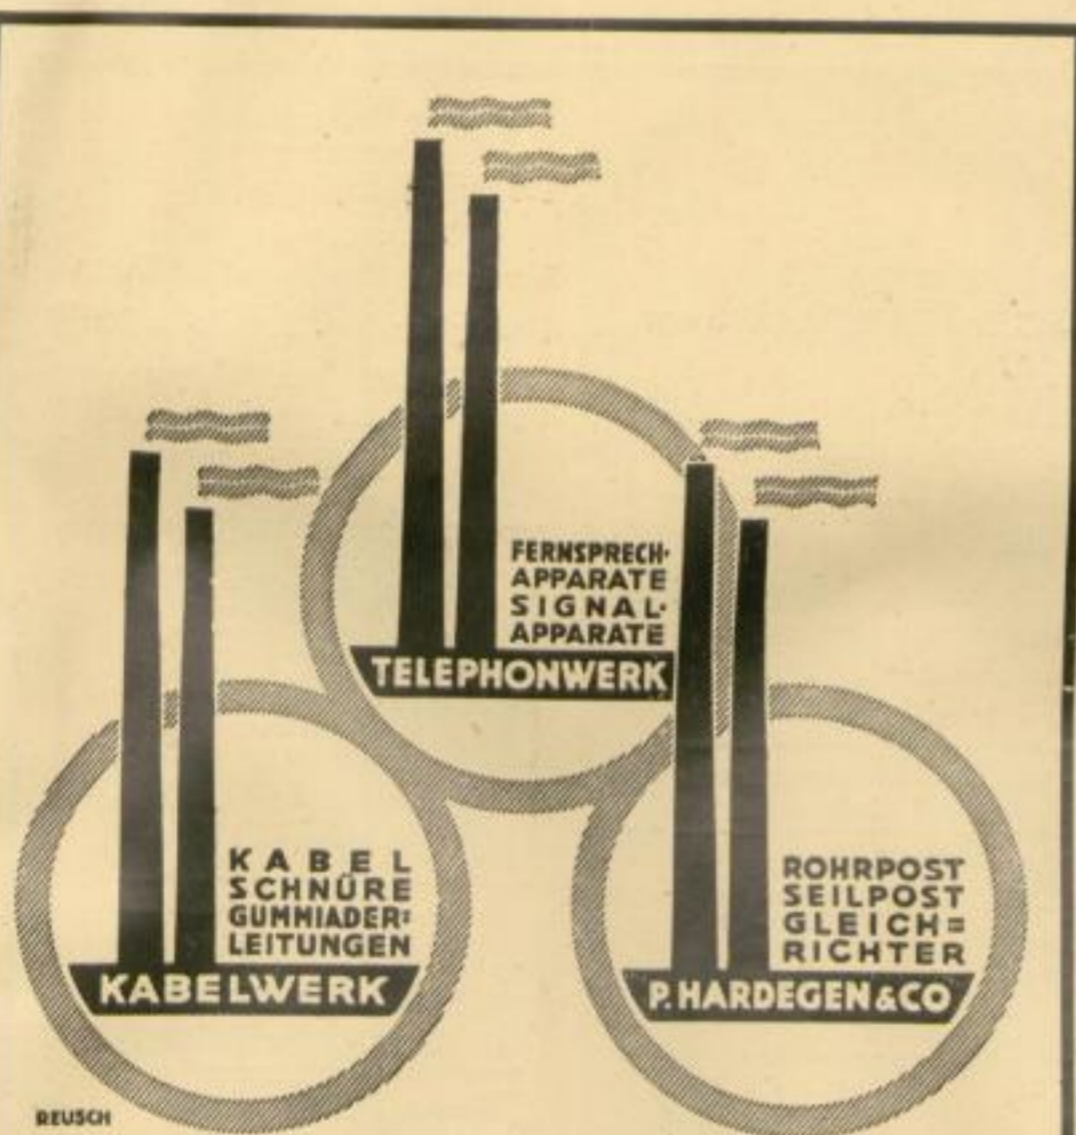

Übersichtspläne der Theater usw.

	Seite		Seite
1. Neues Stadt-Theater	3	7. Konservatorium	15
2. Altes Stadt-Theater.	5	8. Krystall-Palast (Variété)	17
3. Schauspielhaus	7	9. Variété Drei Linden	19
4. Operetten-Theater	9	10. Variété Battenberg	21
5. Städtisches Kaufhaus.	11	11. Luna-Park	24
6. Gewandhaus	13	12. Bunte Bühne Faun	26
		13. Zoologischer Garten	27

Zoologischer Garten

Größte Sehenswürdigkeit :: 5 Minuten vom Hauptbahnhof

**DEUTSCHE TELEPHONWERKE
UND KABELINDUSTRIE A.G.**

**BERLIN SO 33
ZEUGHOFSTR. 6-9**

Technisches Büro:

Leipzig / Frankfurter Straße 6