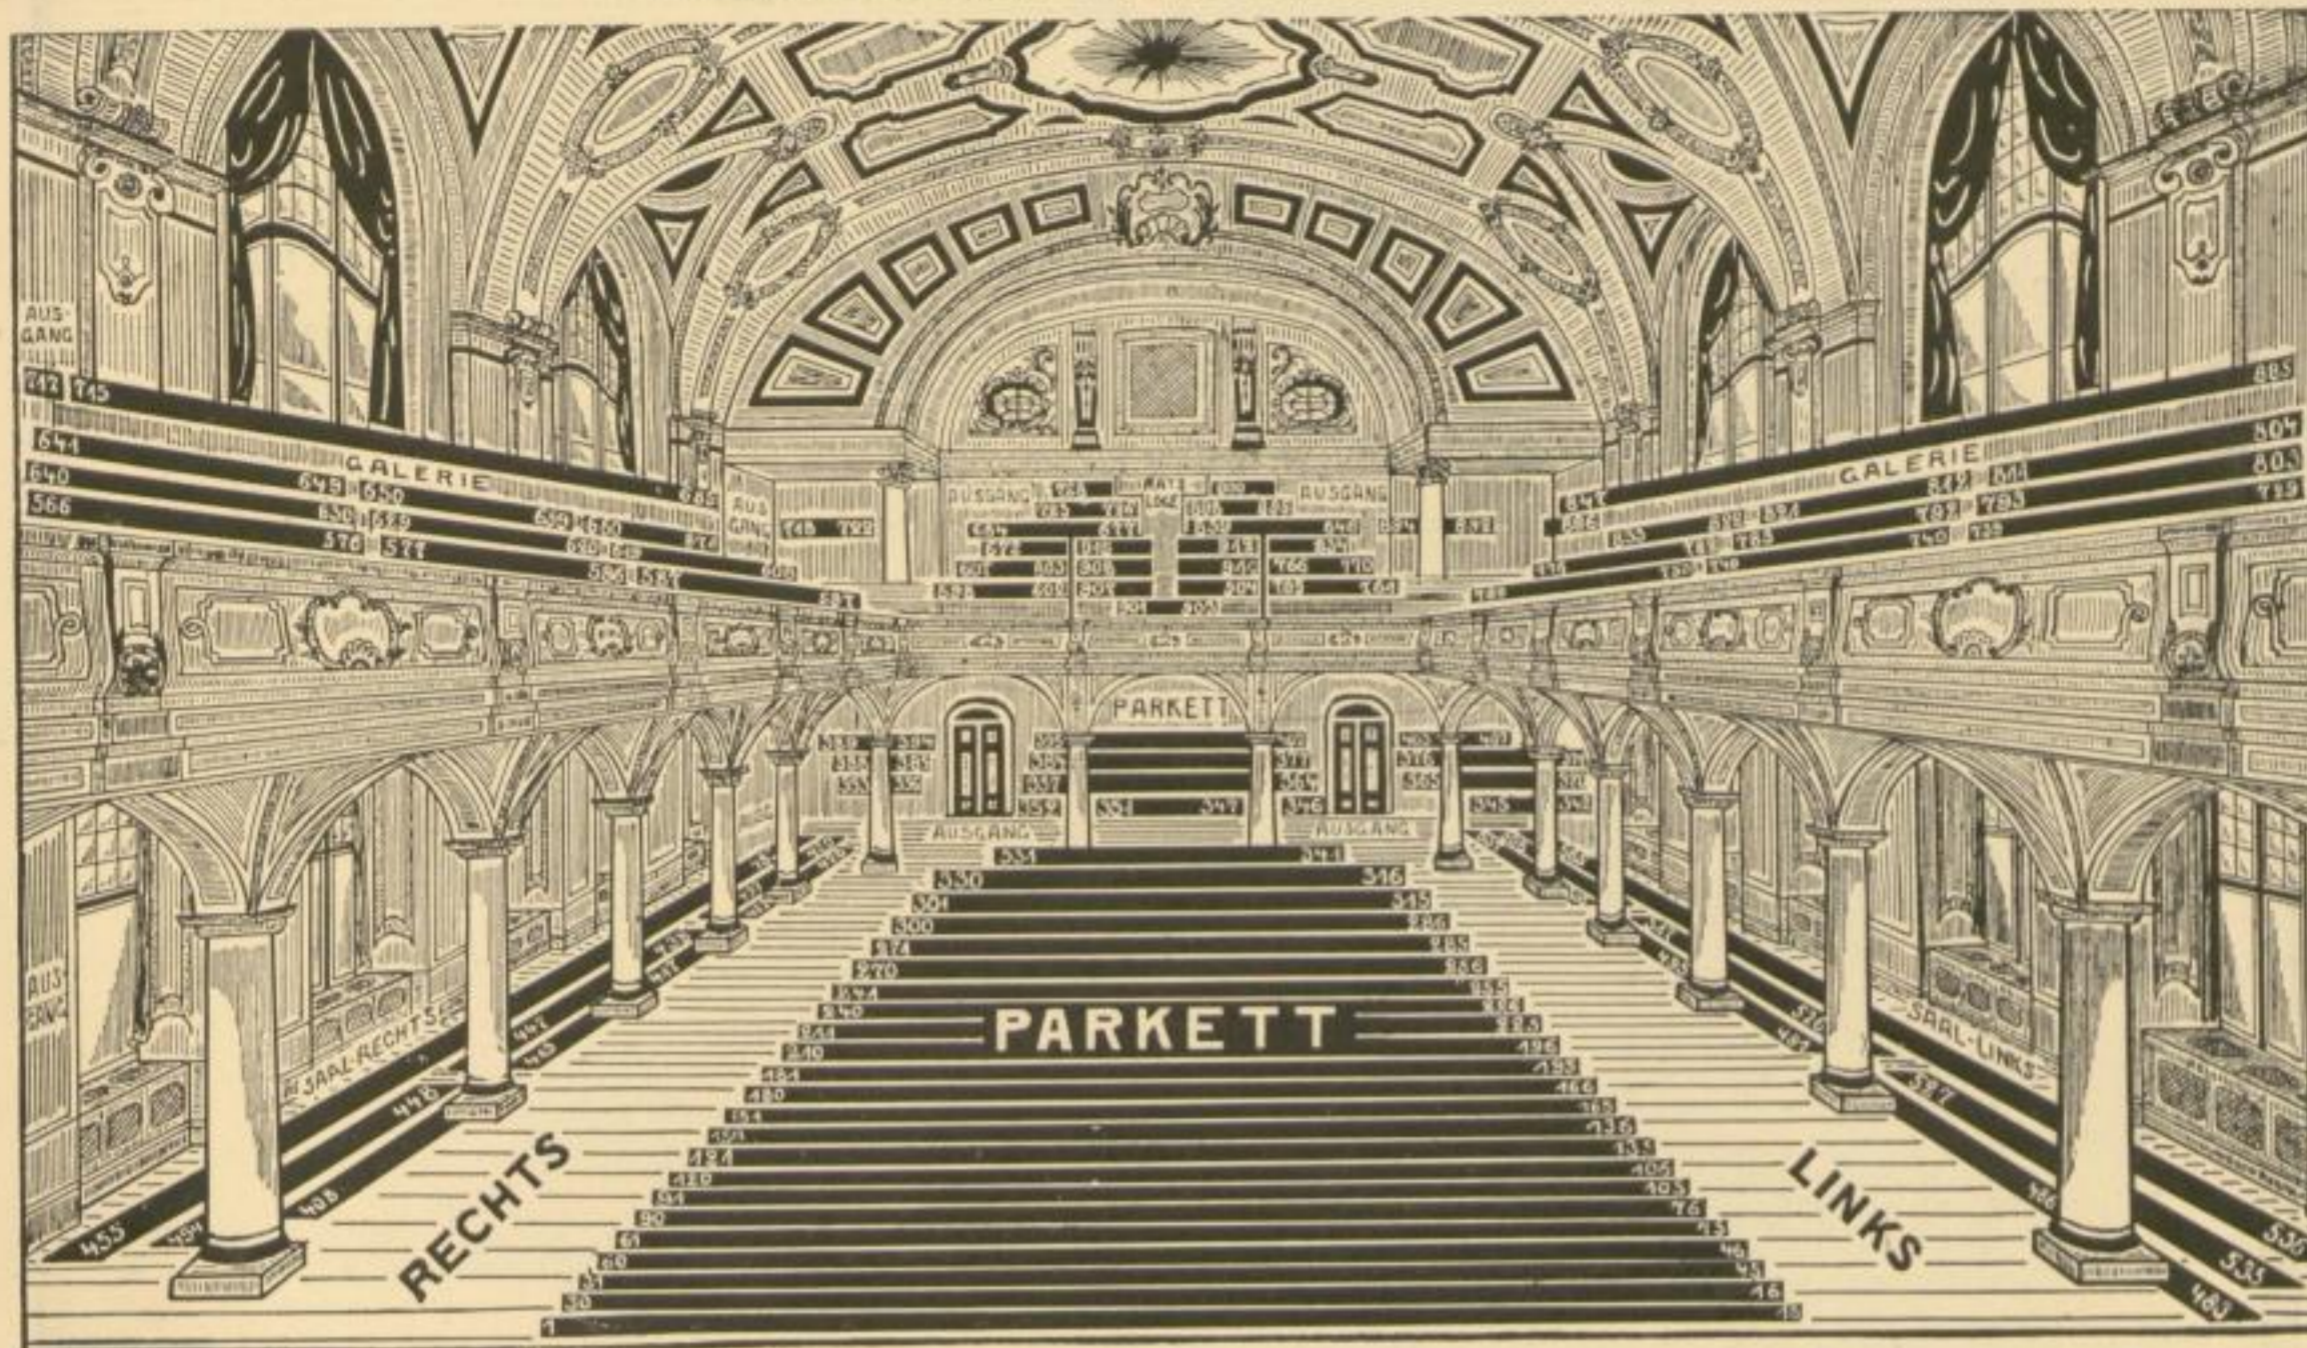

# Konzertsaal im Städtischen Kaufhaus.

Der Saal faßt 915 Personen.

Eintritts-Preise sind je nach den konzertgebenden Künstlern oder Vereinen verschieden und werden zugleich mit den Karten-Verkaufsstellen durch die Tages-Zeitungen und Anschlagssäulen bekanntgegeben.

## In der unübertroffenen Güte liegt der Vorteil