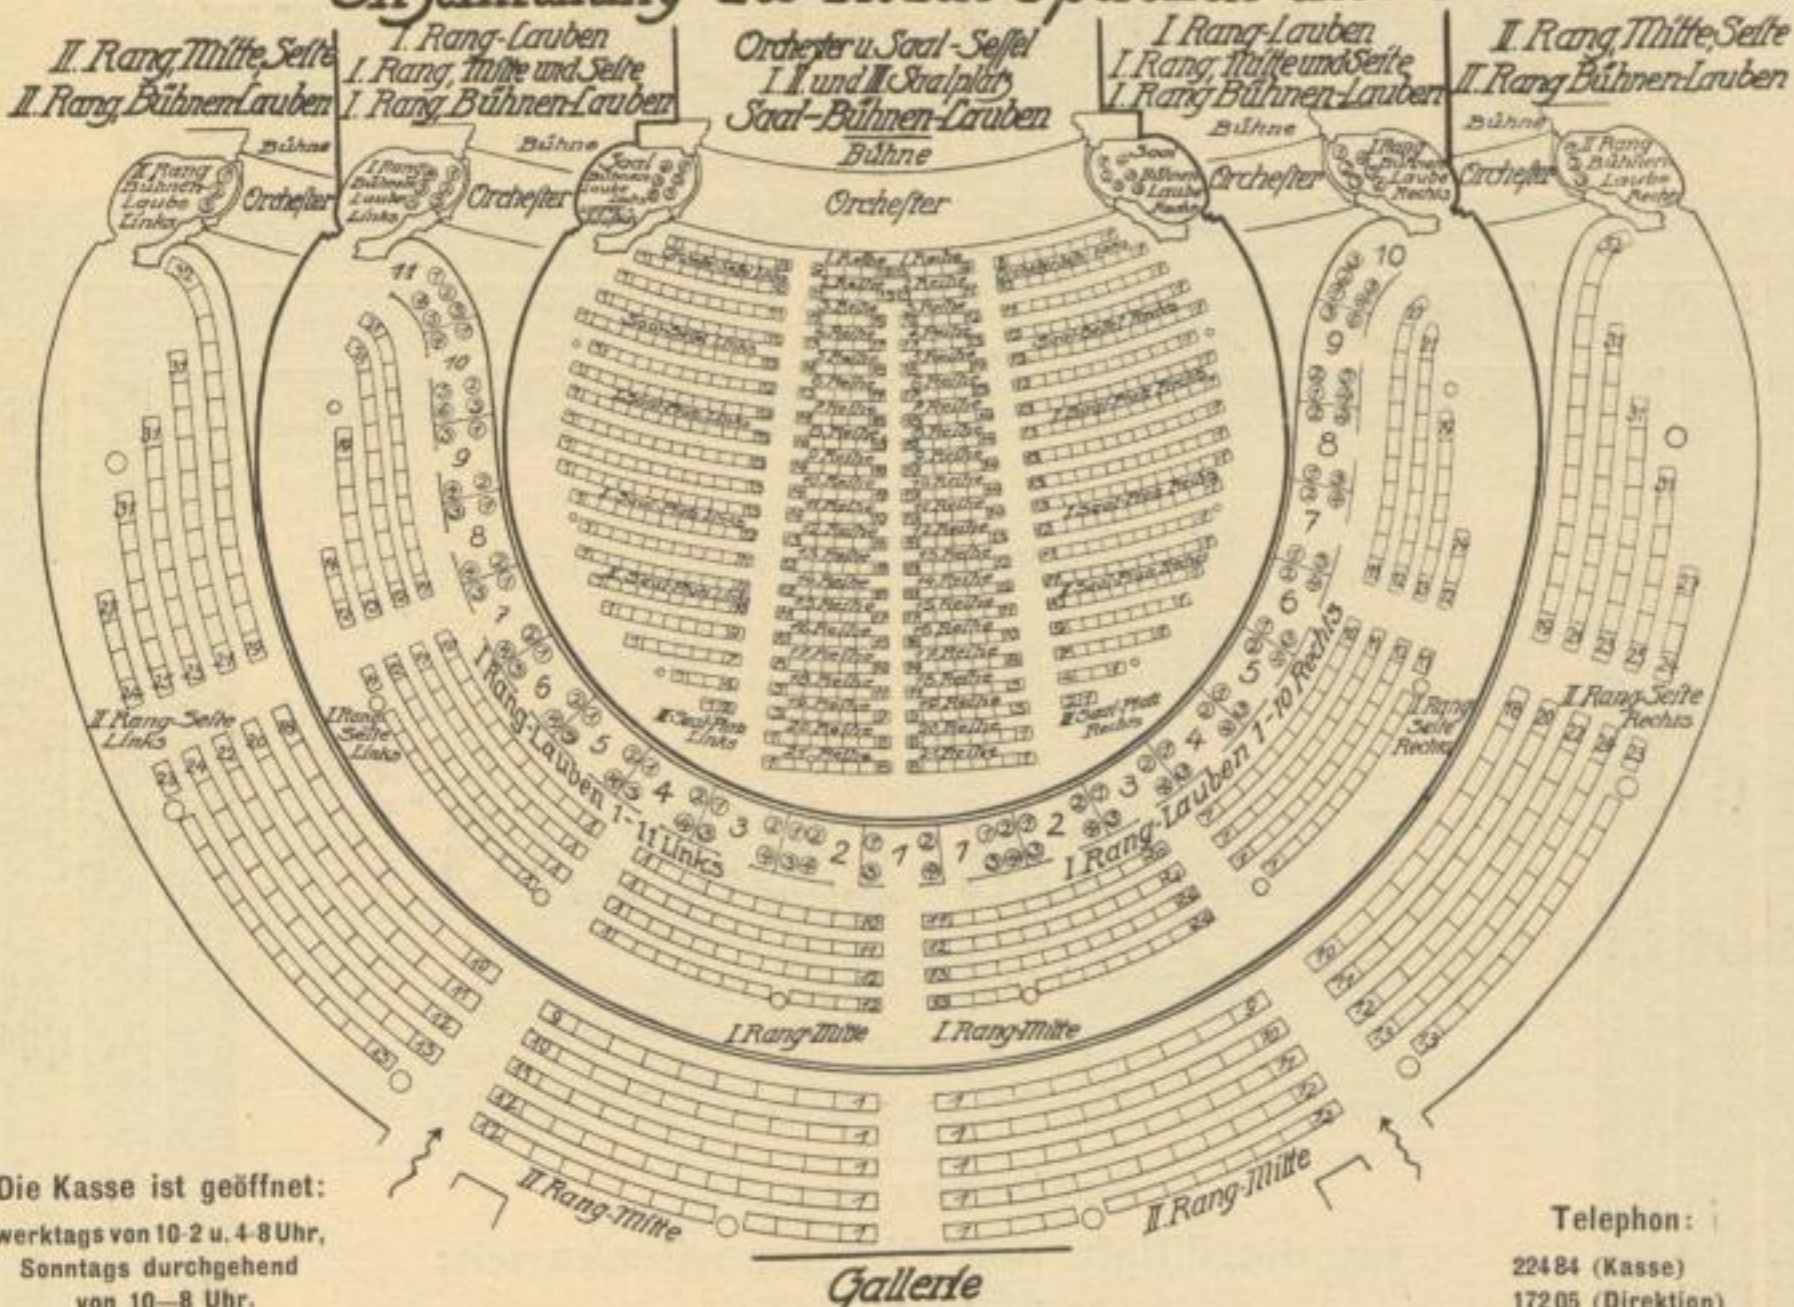

Operettenhaus am Dittrichring (vormals Neues Operetten-Theater)

Sitzeinteilung des Neuen Operetten-Theaters

H. POHL / LEIPZIG W 31

Elisabeth-Allee 69/73

KARTONNAGEN-FABRIK FÜR ALLE BRANCHEN

Segründet 1871 / Telegramm-Adresse: Pohl Kartonagen / Fernspr. 41447 und 42912
empfiehlt sich als besonders leistungsfähig