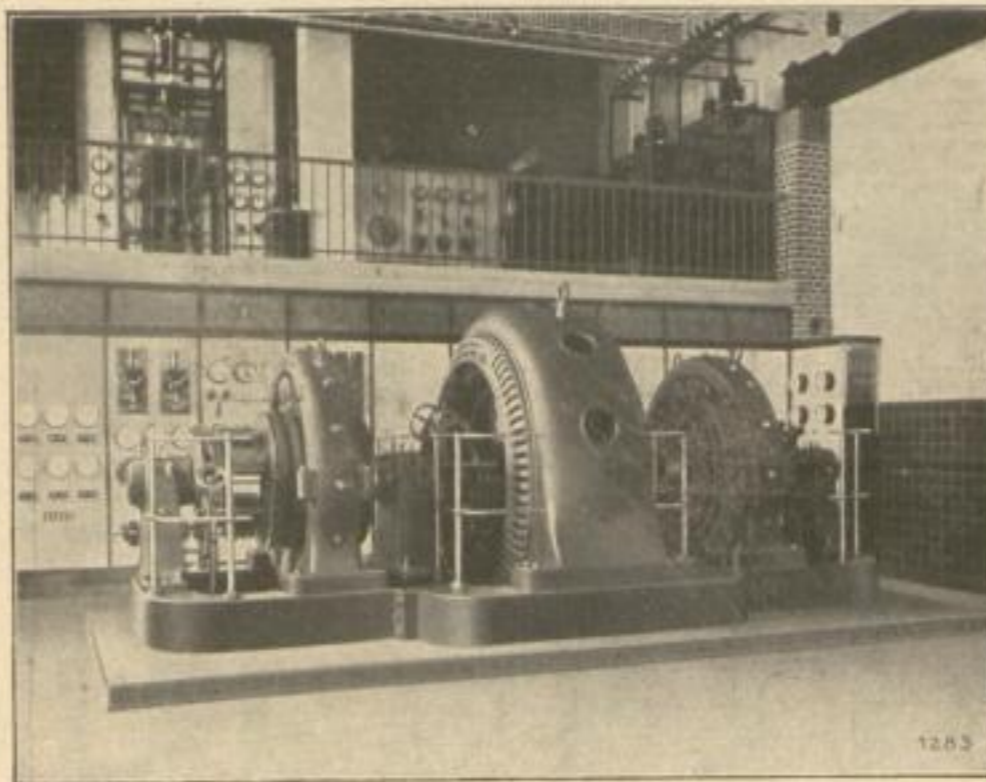

Krupp Kassen

Scheckdrucker
Quittungsdrucker

Mehrzähler-
Kellnerkassen

Sind die besten u. billigsten ihrer Art

Nichts Gleichwertiges zu gleichen Preisen steht ihnen gegenüber.

Musterlager:

Selix Müller

Leipzig C 1

Wintergartenstraße 2

Fernruf 26487

Sächsische Baugesellschaft für elektrische Anlagen m. b. H.

Fernspr.: Sammel-Nr. 72586 / Leipzig C 1, Inselstr. 18 / Telegramm-Adresse: „Sbea“

Ausführung
elektrischer Licht-
und Kraftanlagen

*

Lager in Motoren,
Schaltapparaten,
Glühlampen und
sämtlichen Be-
triebsmaterialien.

Bau von Schaltan-
lagen für Hoch- u.
Niederspannung.

*

Anschlüsse
an das Städtische
Elektrizitäts-Werk
sowie an Ueber-
land - Zentralen.

Vertrieb der
erstklassigen

Garbe-Lahmeyer-

Erzeugnisse

Moritz Merfeld

Leipzig C 1, Gerberstraße 10

Spedition

Fernsprecher: 20086 und 21286

Bankkonto: Allgemeine Deutsche Credit-Anstalt

Postscheckkonto: Leipzig Nr. 2600

Internationale Transporte
Eigener Fuhrpark

Lagerräume mit Gleisanschluß

Täglicher Lastautoverkehr nach Berlin

Durch meine **Sammelladungs-Verkehre**
gewähre ich bei prompter Lieferung bedeutende Fracht-
vorteile nach allen Richtungen des In- und Auslandes