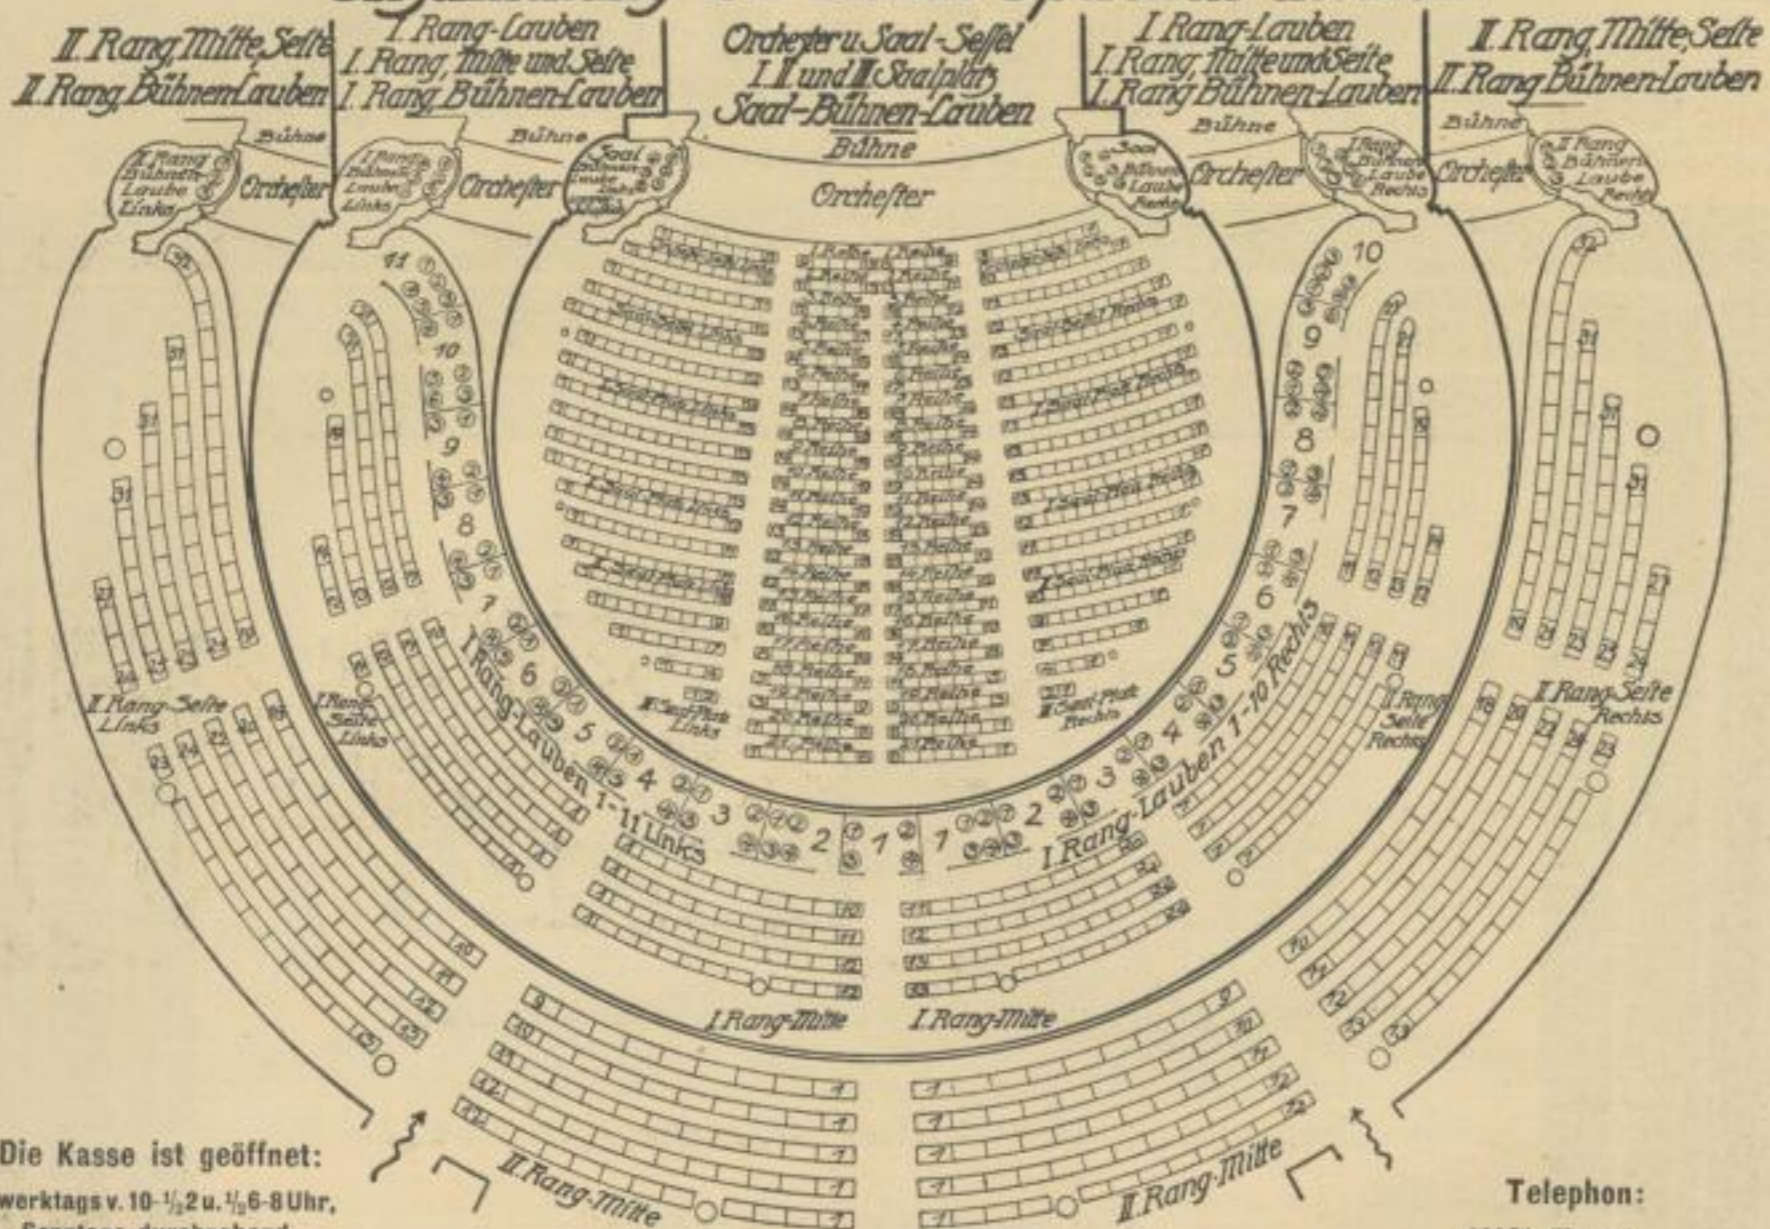

- 7 -

Neues Operetten-Theater

C 1, Rosestraße 1

Sitzeinteilung des Neuen Operetten-Theaters

Die Kasse ist geöffnet:
 werktags v. 10-1/2 u. 1/2 6-8 Uhr.
 Sonntags durchgehend
 von 10-8 Uhr.

Telephon:
 22484 (Kasse)
 17205 (Direktion)

Die angeführten Nummern und Platzeinteilungen sind nicht maßgebend, siehe Plan im Theater.

H. POHL / LEIPZIG W 31

Elisabeth-allee 69/73

KARTONNAGEN-FABRIK FÜR ALLE BRANCHEN

Segründet 1871 / Telegramm-Adresse: Pohl Kartonagen / Fernspr.: 41447 und 42912
 empfiehlt sich als besonders leistungsfähig