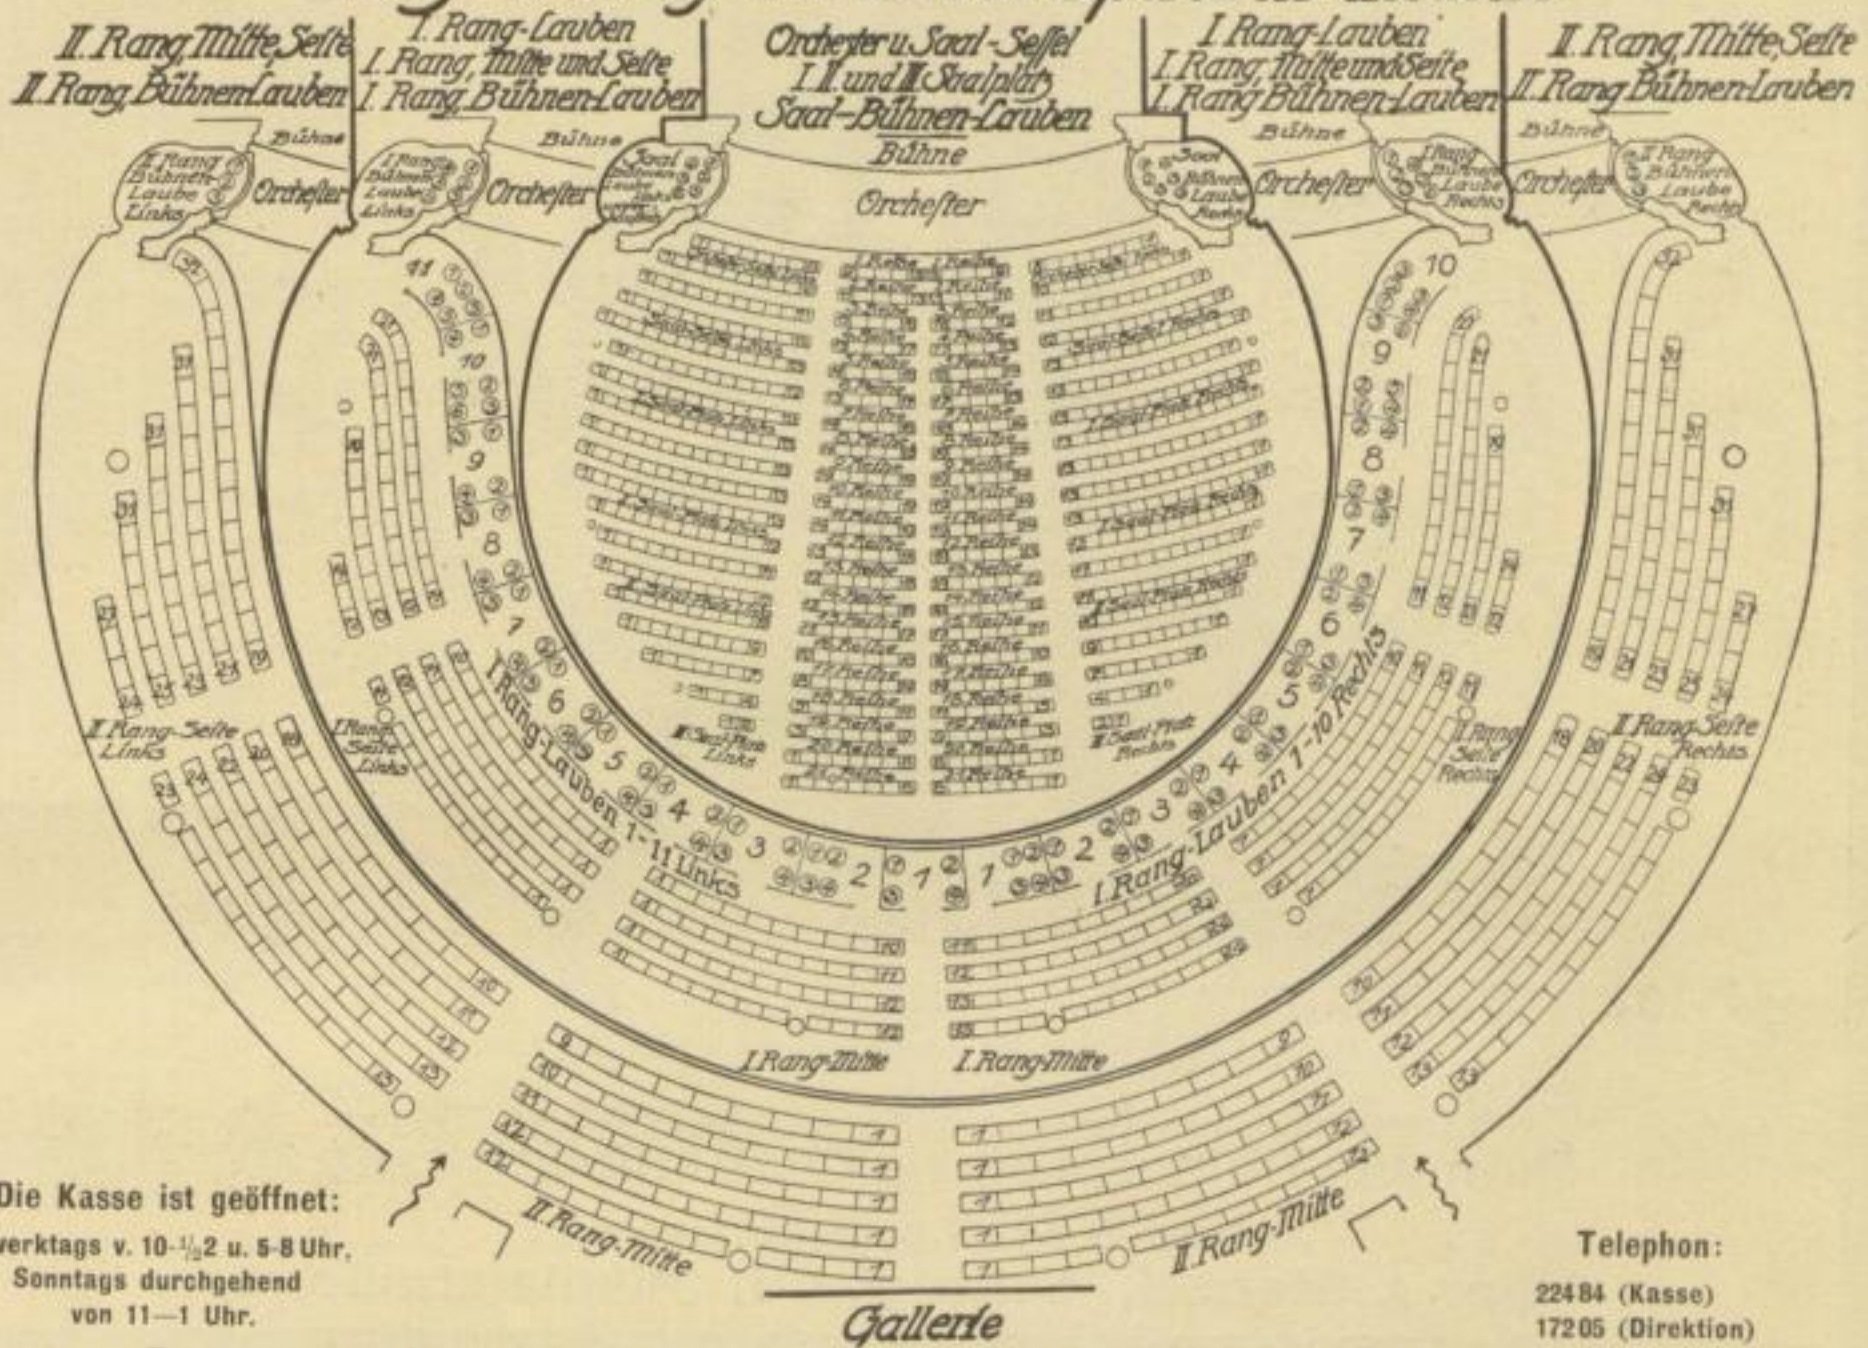

Neues Operetten-Theater

C 1. Bosestraße 1

Sitzeinteilung des Neuen Operetten-Theaters

Die Kasse ist geöffnet:
 werktags v. 10-¹/₂ u. 5-8 Uhr.
 Sonntags durchgehend
 von 11-1 Uhr.

Telephon:
 22484 (Kasse)
 17205 (Direktion)

Die angeführten Nummern und Platzeinteilungen sind nicht maßgebend, siehe Plan im Theater.

H. POHL / LEIPZIG W 31

Elisabeth-allee 69/73

KARTONNAGEN-FABRIK FÜR ALLE BRANCHEN

Segründet 1871 / Telegramm-Adresse: Pohl Kartonagen / Fernspr.: 41447 und 42912
 empfiehlt sich als besonders leistungsfähig