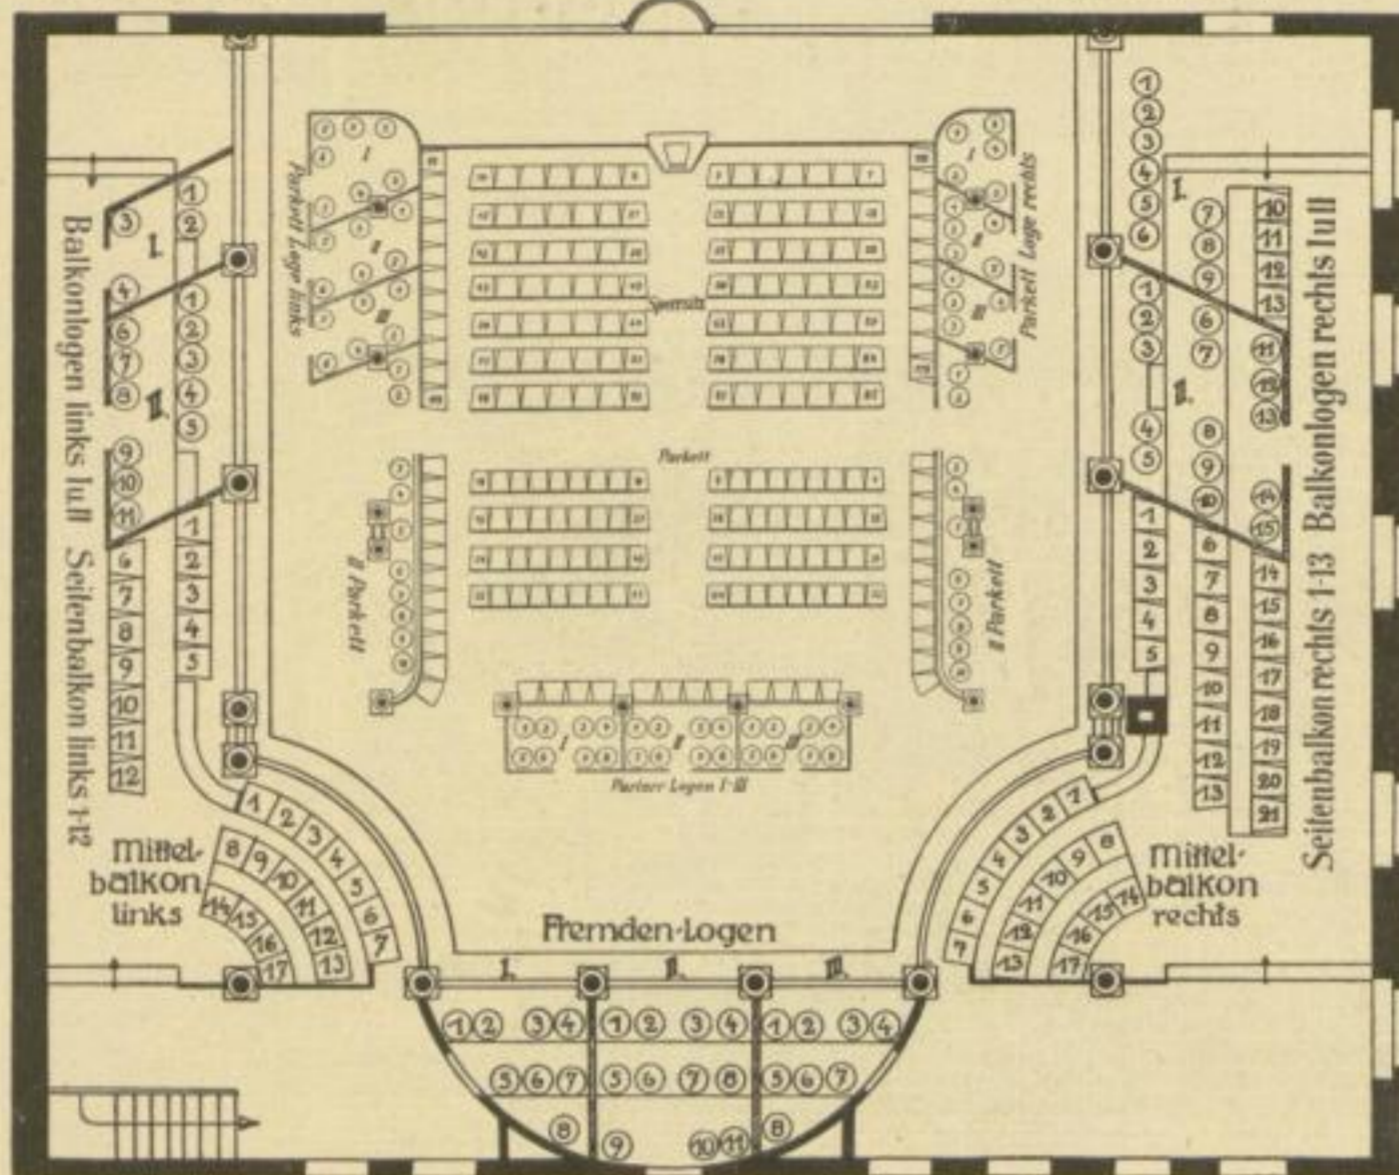

Elsterstrasse 42.

Bühne

Sitzordnung im Rang.

Kleines Theater

C 1, Elsterstr. 42 · Tel. 12300

Direktor Karl Jban

Tägl. 8 Uhr abends

Sonntags Nachm. 2 1/2 und 5 Uhr: Märchenvorstellungen mit Kinderballett

Rudolphstraße 4

Fernruf No. 10839